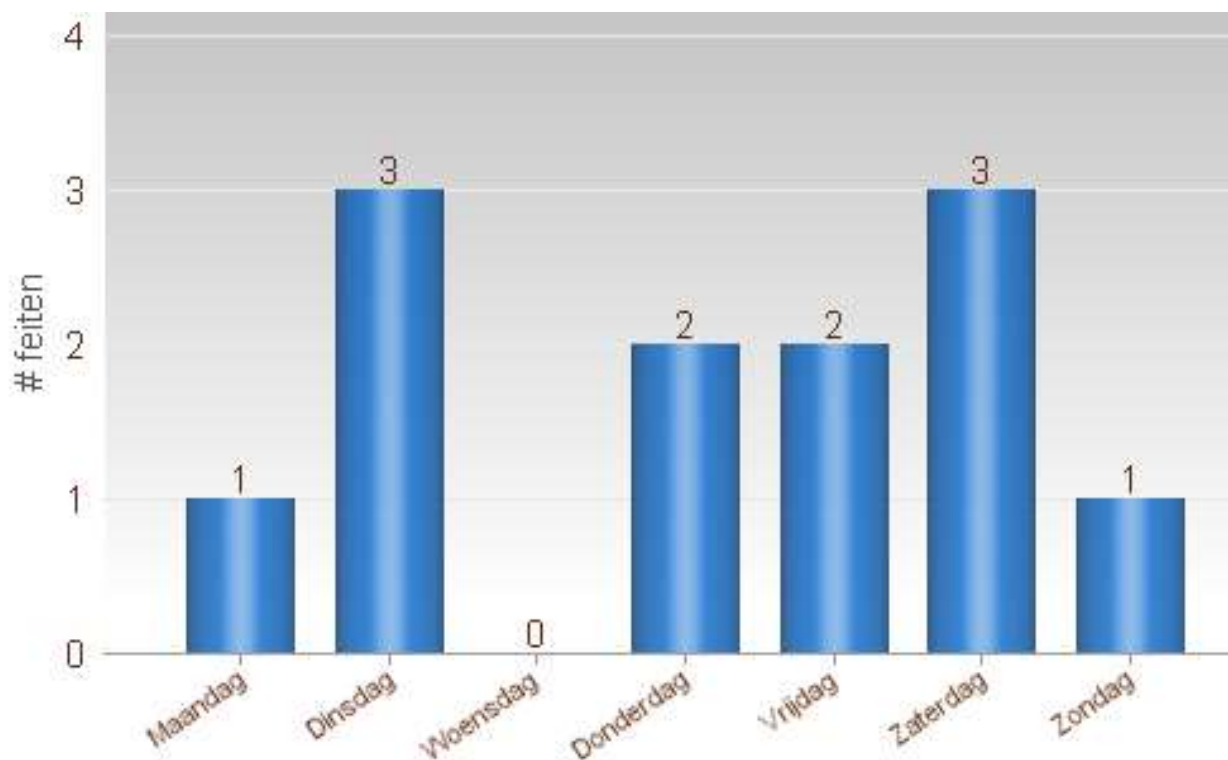

**Totaal aantal inbraken in gebouwen: 12**

Overzicht op kaart

Inbraken per gemeente (inclusief pogingen)

Inbraken (inclusief pogingen) per tijdstip

Inbraken (inclusief pogingen) per dag

Inbraken (inclusief pogingen) per soort gebouw

### Verhouding poging/effectief

Er werden 8 effectieve inbraken gepleegd en 4 pogingen.