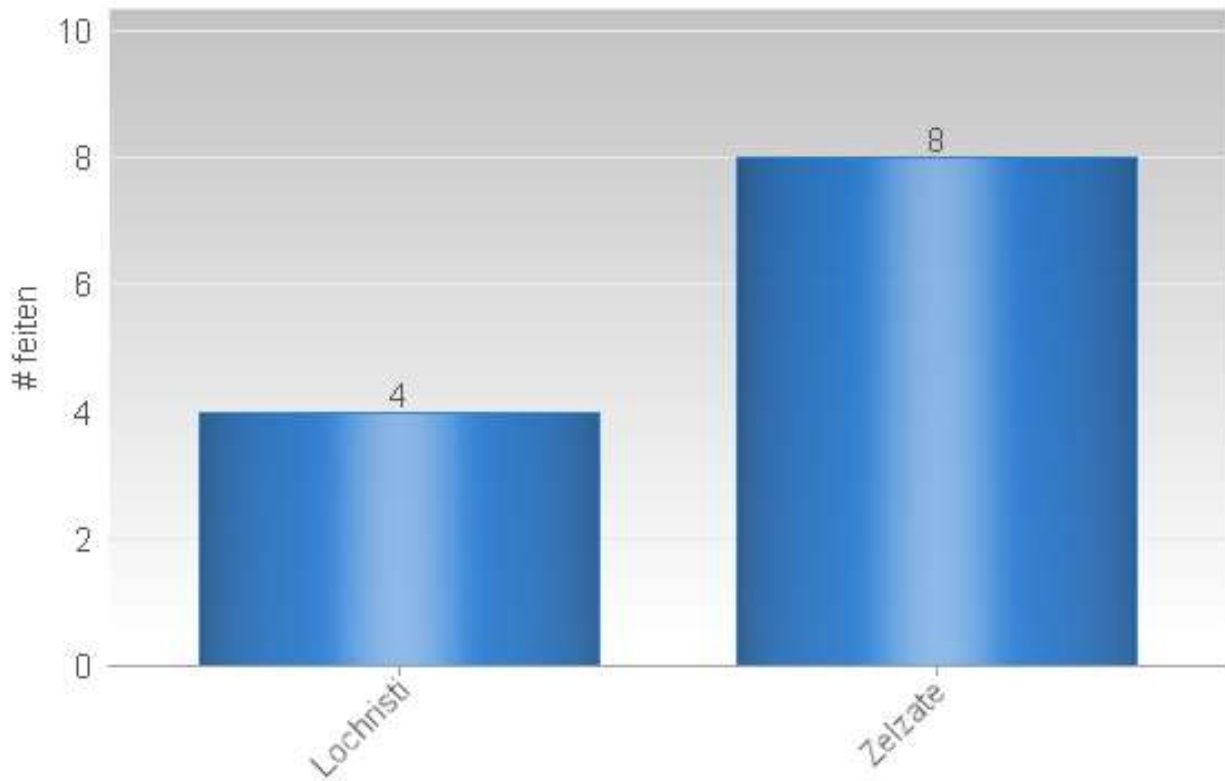

#### Analyse diefstallen in gebouwen 01/01/2022 – 31/01/2022

Overzicht op kaart  
Inbraken per gemeente  
Inbraken per tijdstip dag  
Inbraken per dag  
Inbraken per soort gebouw  
Inbraken volgens modus  
Inbraken verhouding inbraak/poging per gemeente  
Vergelijking 2021-2022

**Totaal aantal inbraken in gebouwen: 12**

Overzicht op kaart

Inbraken per gemeente (inclusief pogingen)

Inbraken (inclusief pogingen) per tijdstip

Inbraken (inclusief pogingen) per dag

Inbraken (inclusief pogingen) per soort gebouw

### Verhouding poging/effectief

Er werden 8 effectieve inbraken gepleegd en 4 pogingen.