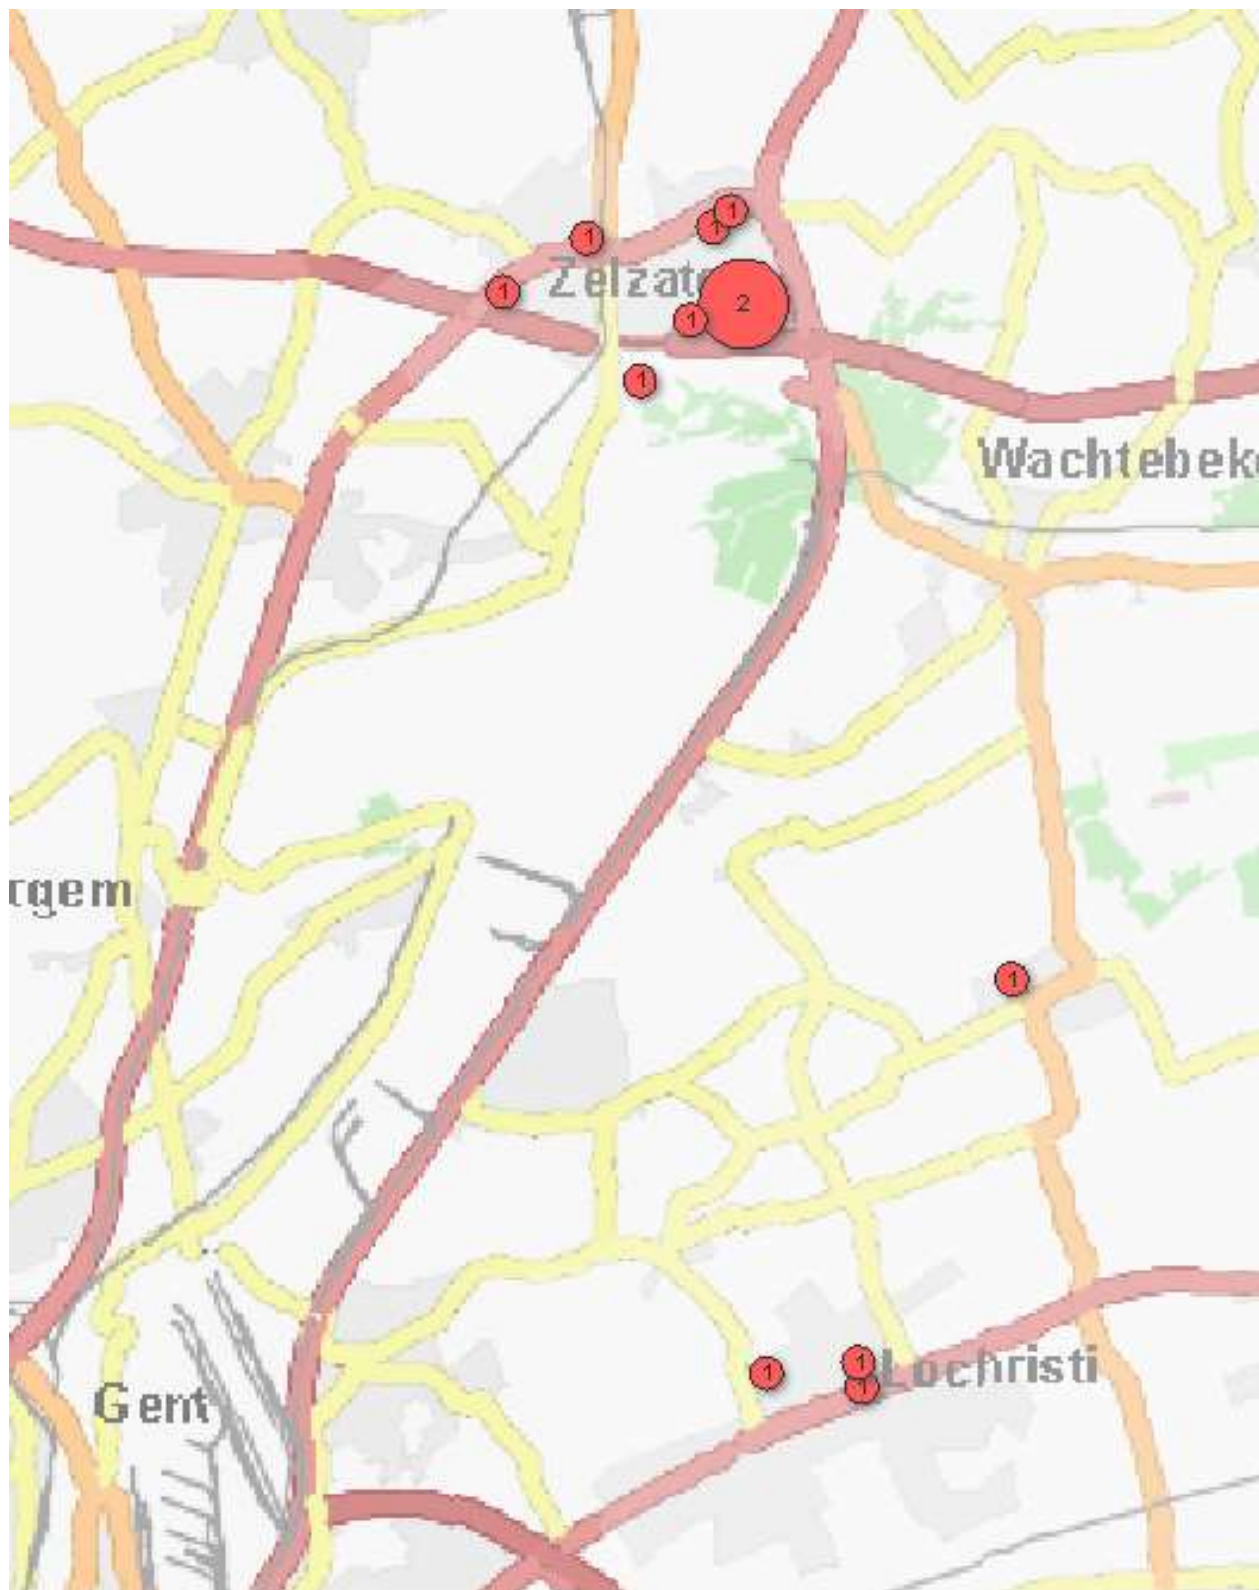

Overzicht op kaart