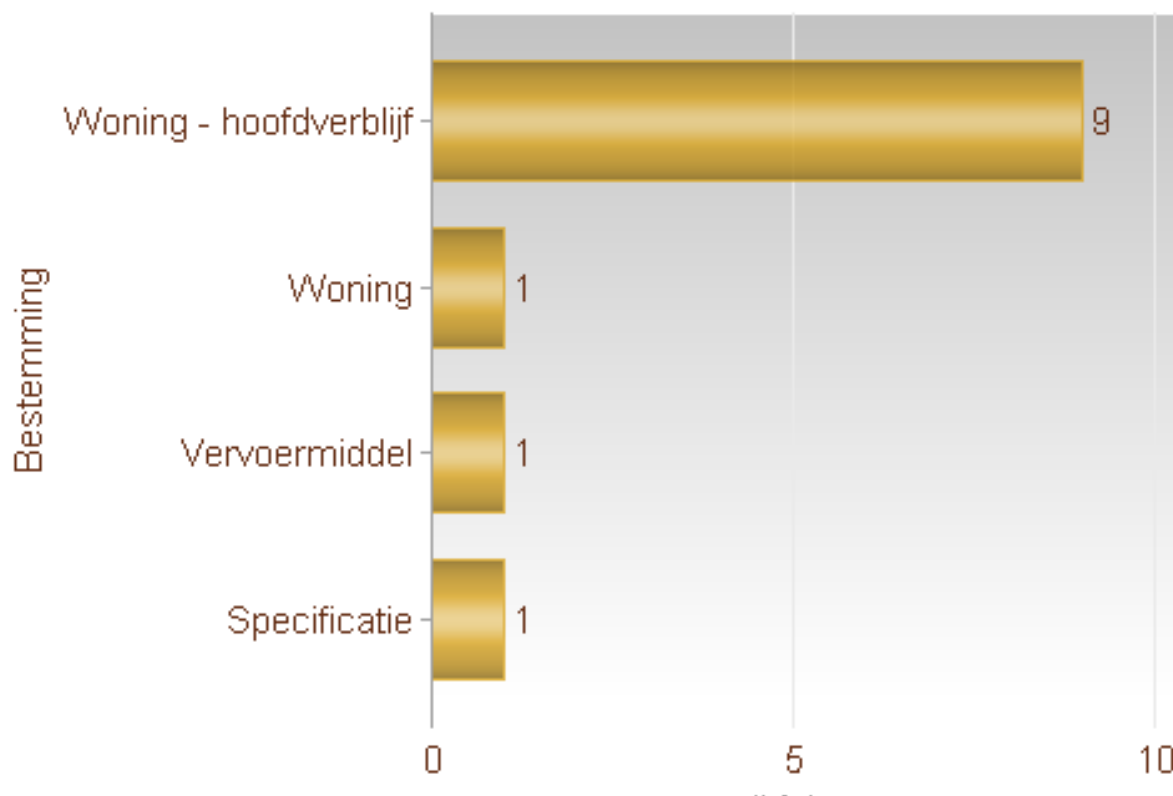

#### Analyse diefstallen in gebouwen 01/01/2022 – 31/01/2022

Overzicht op kaart  
Inbraken per gemeente  
Inbraken per tijdstip dag  
Inbraken per dag  
Inbraken per soort gebouw  
Inbraken volgens modus  
Inbraken verhouding inbraak/poging per gemeente  
Vergelijking 2021-2022

**Totaal aantal inbraken in gebouwen: 12**

Overzicht op kaart

Inbraken per gemeente (inclusief pogingen)

Inbraken (inclusief pogingen) per tijdstip

Inbraken (inclusief pogingen) per dag

Inbraken (inclusief pogingen) per soort gebouw

### Verhouding poging/effectief

Er werden 8 effectieve inbraken gepleegd en 4 pogingen.

### Vergelijking 2021 – 2022 ( inclusief pogingen )