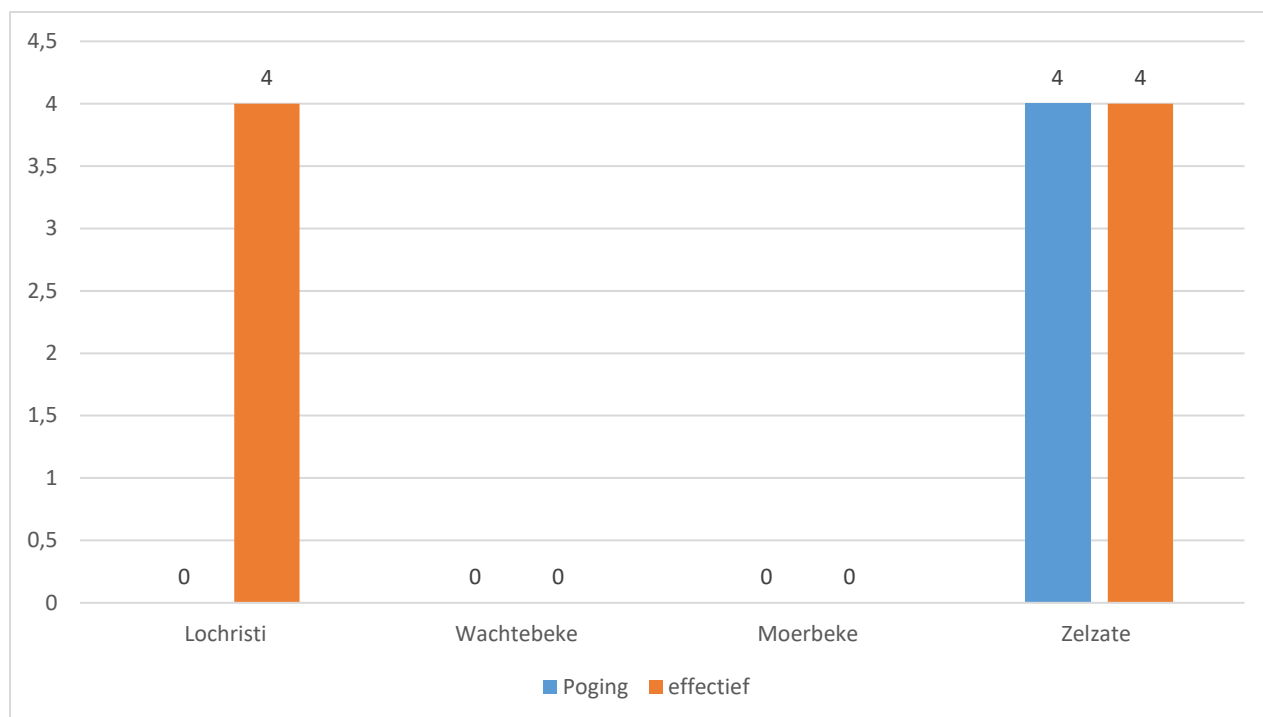

**Totaal aantal inbraken in gebouwen: 12**

Overzicht op kaart

Inbraken per gemeente (inclusief pogingen)

Inbraken (inclusief pogingen) per tijdstip

Inbraken (inclusief pogingen) per dag

Inbraken (inclusief pogingen) per soort gebouw

### Verhouding poging/effectief

Er werden 8 effectieve inbraken gepleegd en 4 pogingen.