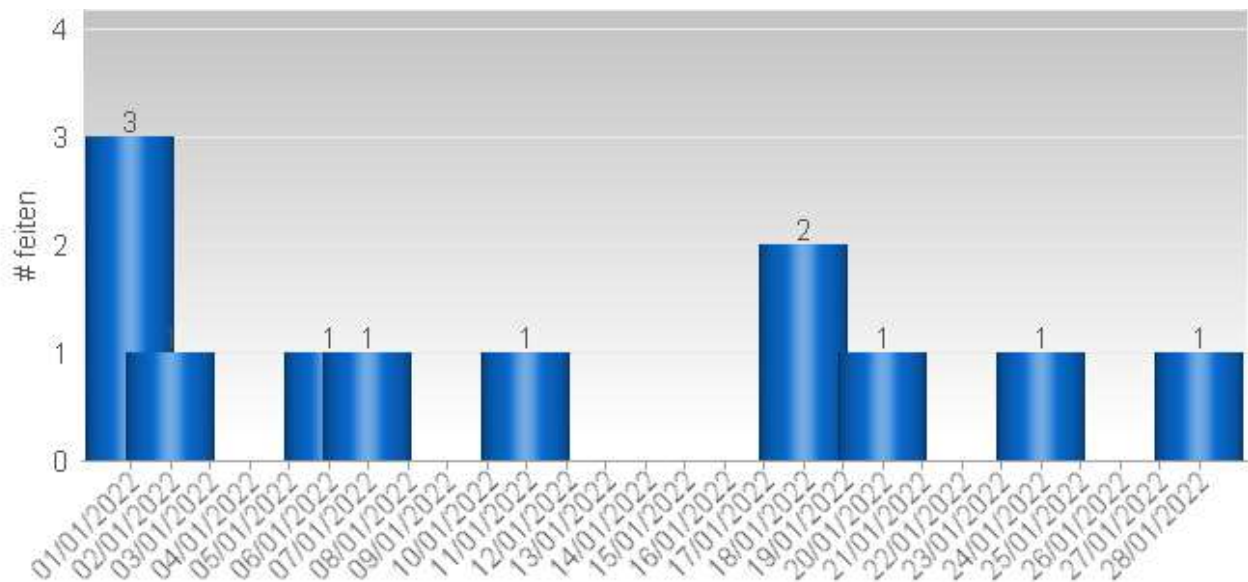

**Totaal aantal inbraken in gebouwen: 12**

Overzicht op kaart

Inbraken per gemeente (inclusief pogingen)

Inbraken (inclusief pogingen) per tijdstip

Inbraken (inclusief pogingen) per dag

Inbraken (inclusief pogingen) per soort gebouw

### Verhouding poging/effectief

Er werden 8 effectieve inbraken gepleegd en 4 pogingen.