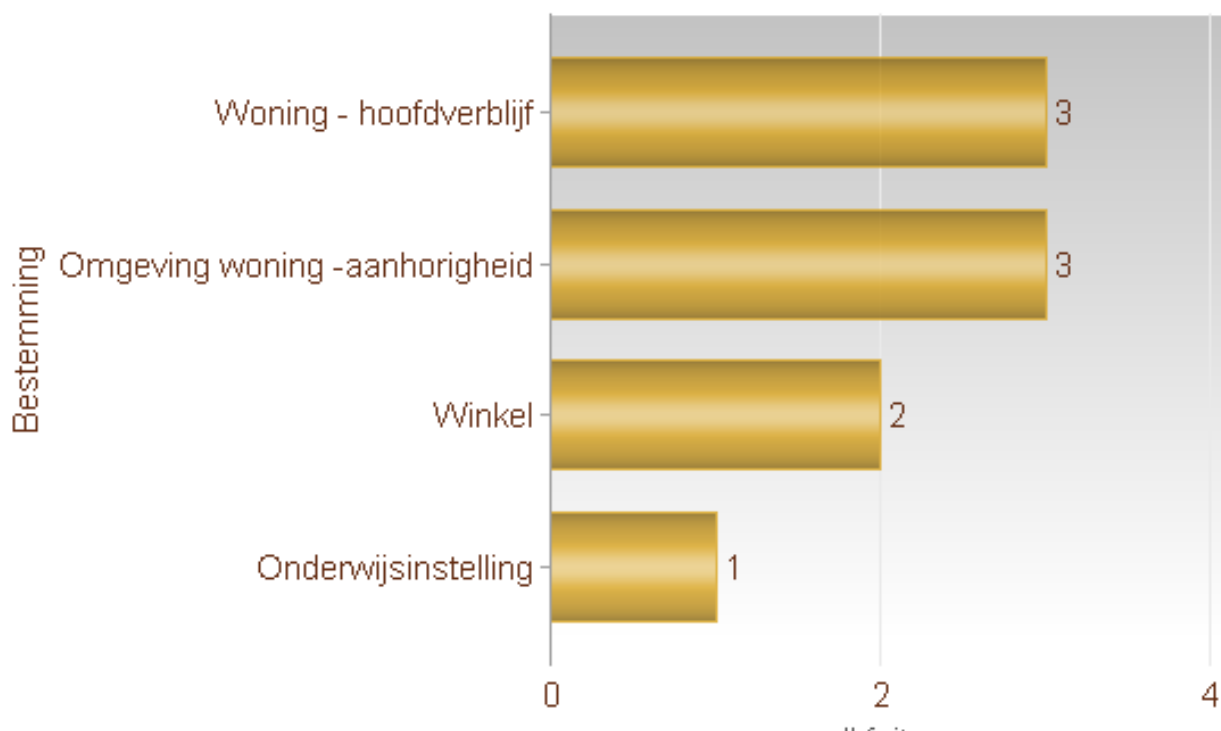

**Totaal aantal inbraken in gebouwen: 9**

Overzicht op kaart

Inbraken per gemeente (inclusief pogingen)

Inbraken (inclusief pogingen) per tijdstip

Inbraken (inclusief pogingen) per dag

Inbraken (inclusief pogingen) per soort gebouw

Verhouding poging/effectief

Er werden 6 effectieve inbraken gepleegd en 3 pogingen.

Vergelijking 2021 – 2022 ( inclusief pogingen )