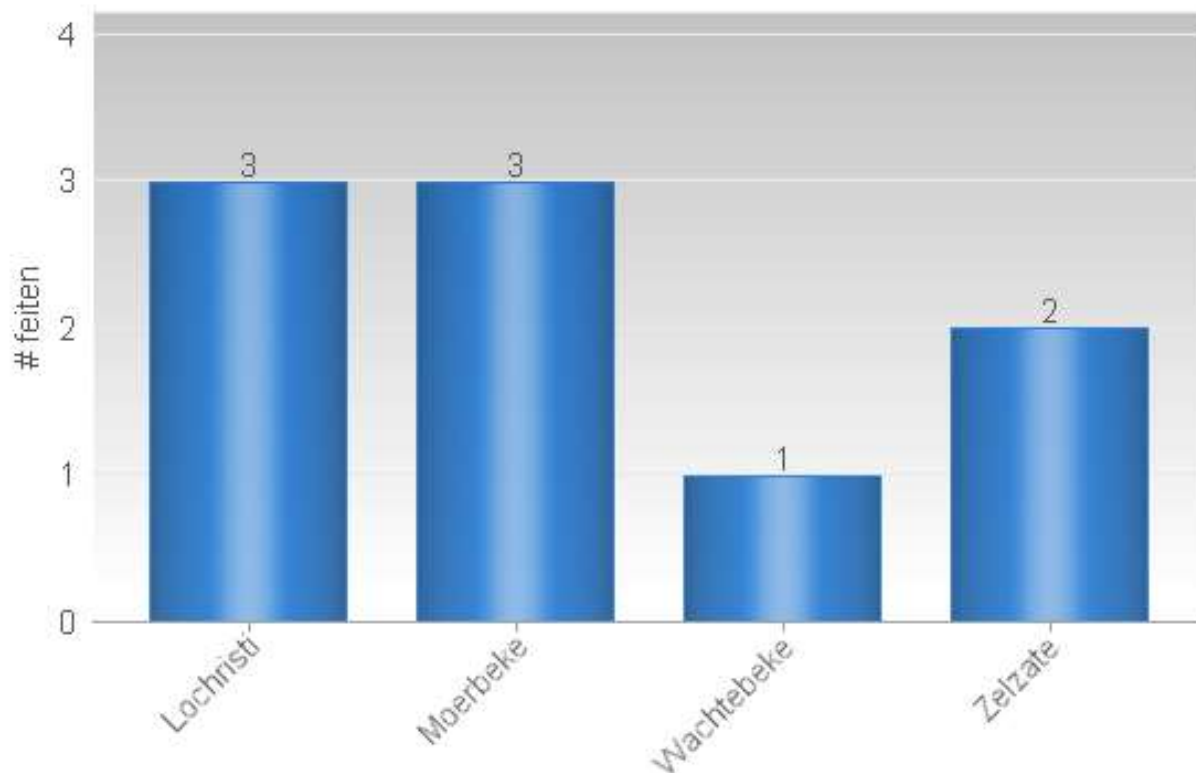

### Maandoverzicht

#### Analyse diefstallen in gebouwen 01/07/2022 – 31/07/2022

Overzicht op kaart  
Inbraken per gemeente  
Inbraken per tijdstip dag  
Inbraken per dag  
Inbraken per soort gebouw  
Inbraken volgens modus  
Inbraken verhouding inbraak/poging per gemeente  
Vergelijking 2021-2022

**Totaal aantal inbraken in gebouwen: 9**

Overzicht op kaart

Inbraken per gemeente (inclusief pogingen)

Inbraken (inclusief pogingen) per tijdstip

Inbraken (inclusief pogingen) per dag

Inbraken (inclusief pogingen) per soort gebouw

Verhouding poging/effectief

Er werden 6 effectieve inbraken gepleegd en 3 pogingen.

Vergelijking 2021 – 2022 ( inclusief pogingen )