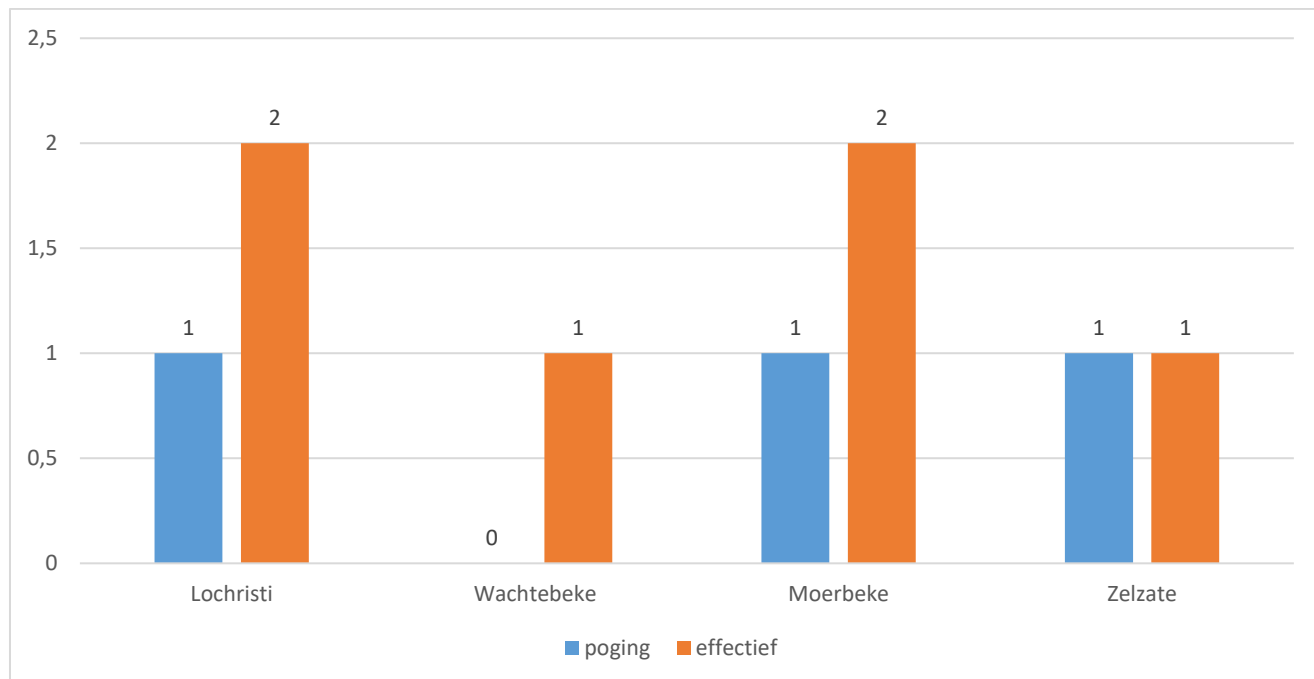

**Totaal aantal inbraken in gebouwen: 9**

Overzicht op kaart

Inbraken per gemeente (inclusief pogingen)

Inbraken (inclusief pogingen) per tijdstip

Inbraken (inclusief pogingen) per dag

Inbraken (inclusief pogingen) per soort gebouw

Verhouding poging/effectief

Er werden 6 effectieve inbraken gepleegd en 3 pogingen.

Vergelijking 2021 – 2022 ( inclusief pogingen )