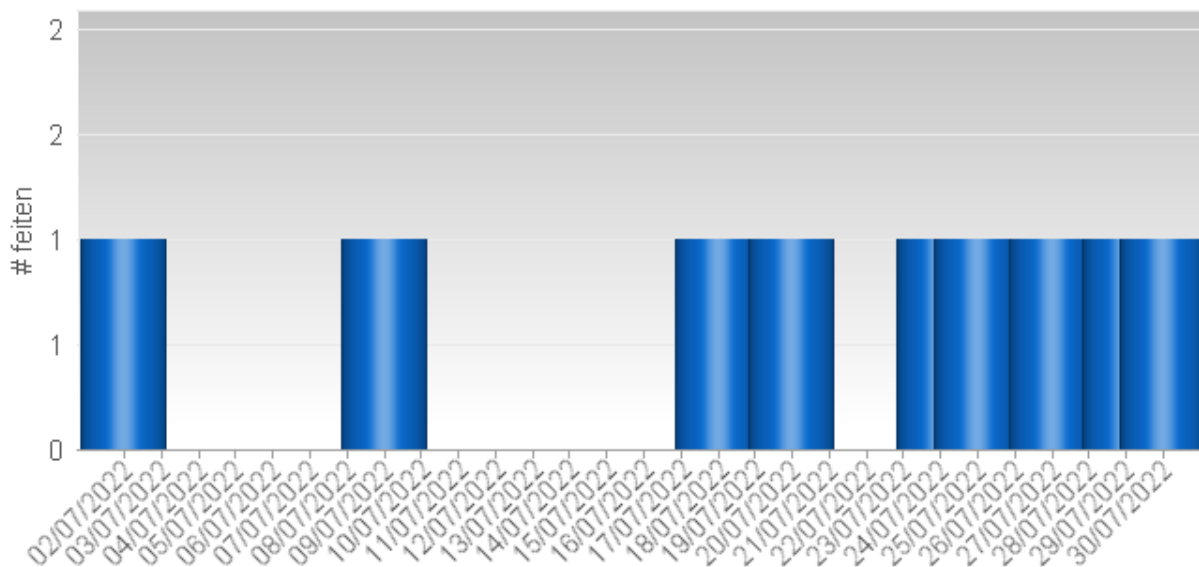

**Totaal aantal inbraken in gebouwen: 9**

Overzicht op kaart

Inbraken per gemeente (inclusief pogingen)

Inbraken (inclusief pogingen) per tijdstip

Inbraken (inclusief pogingen) per dag

Inbraken (inclusief pogingen) per soort gebouw

Verhouding poging/effectief

Er werden 6 effectieve inbraken gepleegd en 3 pogingen.

Vergelijking 2021 – 2022 ( inclusief pogingen )