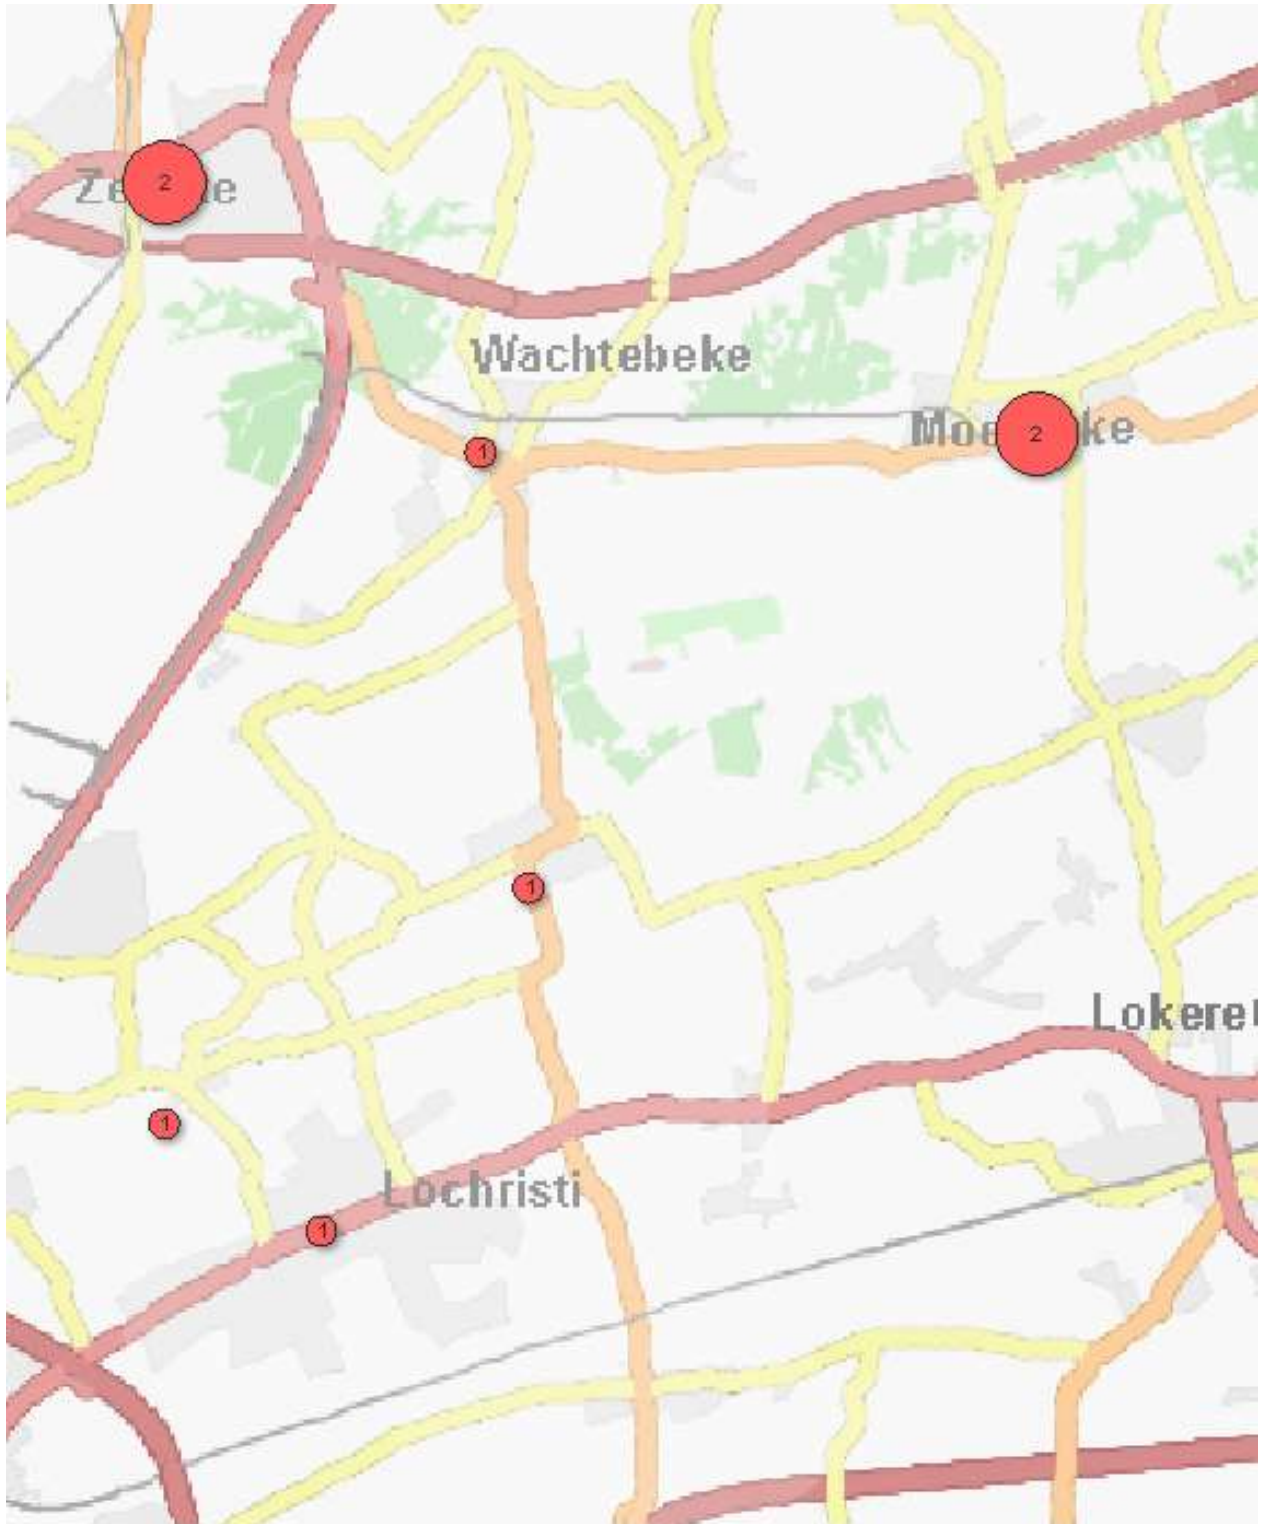

## Zonaal Veiligheidsplan 2020-2025

Prioriteit eigendomsdelicten

### Maandoverzicht

#### Analyse diefstallen in gebouwen 01/07/2022 – 31/07/2022

Overzicht op kaart  
Inbraken per gemeente  
Inbraken per tijdstip dag  
Inbraken per dag  
Inbraken per soort gebouw  
Inbraken volgens modus  
Inbraken verhouding inbraak/poging per gemeente  
Vergelijking 2021-2022

**Totaal aantal inbraken in gebouwen: 9**

Overzicht op kaart

Inbraken per gemeente (inclusief pogingen)

Inbraken (inclusief pogingen) per tijdstip

Inbraken (inclusief pogingen) per dag

Inbraken (inclusief pogingen) per soort gebouw