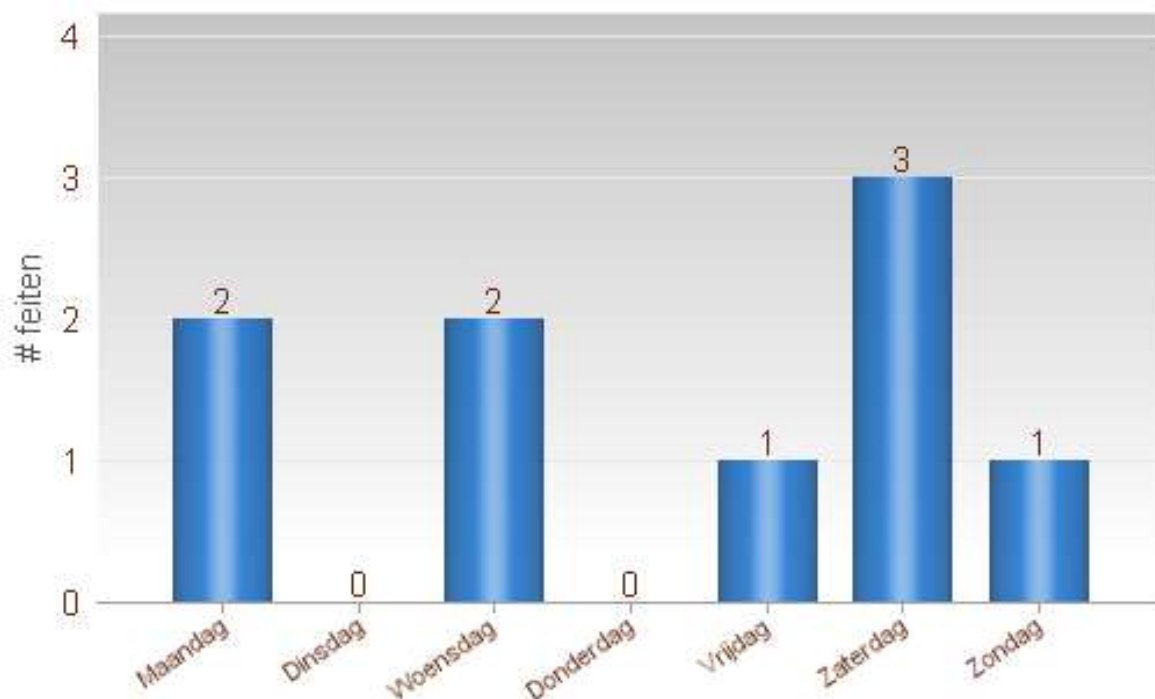

#### Analyse diefstallen in gebouwen 01/07/2022 – 31/07/2022

Overzicht op kaart  
Inbraken per gemeente  
Inbraken per tijdstip dag  
Inbraken per dag  
Inbraken per soort gebouw  
Inbraken volgens modus  
Inbraken verhouding inbraak/poging per gemeente  
Vergelijking 2021-2022

**Totaal aantal inbraken in gebouwen: 9**

Overzicht op kaart

Inbraken per gemeente (inclusief pogingen)

Inbraken (inclusief pogingen) per tijdstip

Inbraken (inclusief pogingen) per dag

Inbraken (inclusief pogingen) per soort gebouw

Verhouding poging/effectief

Er werden 6 effectieve inbraken gepleegd en 3 pogingen.

Vergelijking 2021 – 2022 ( inclusief pogingen )