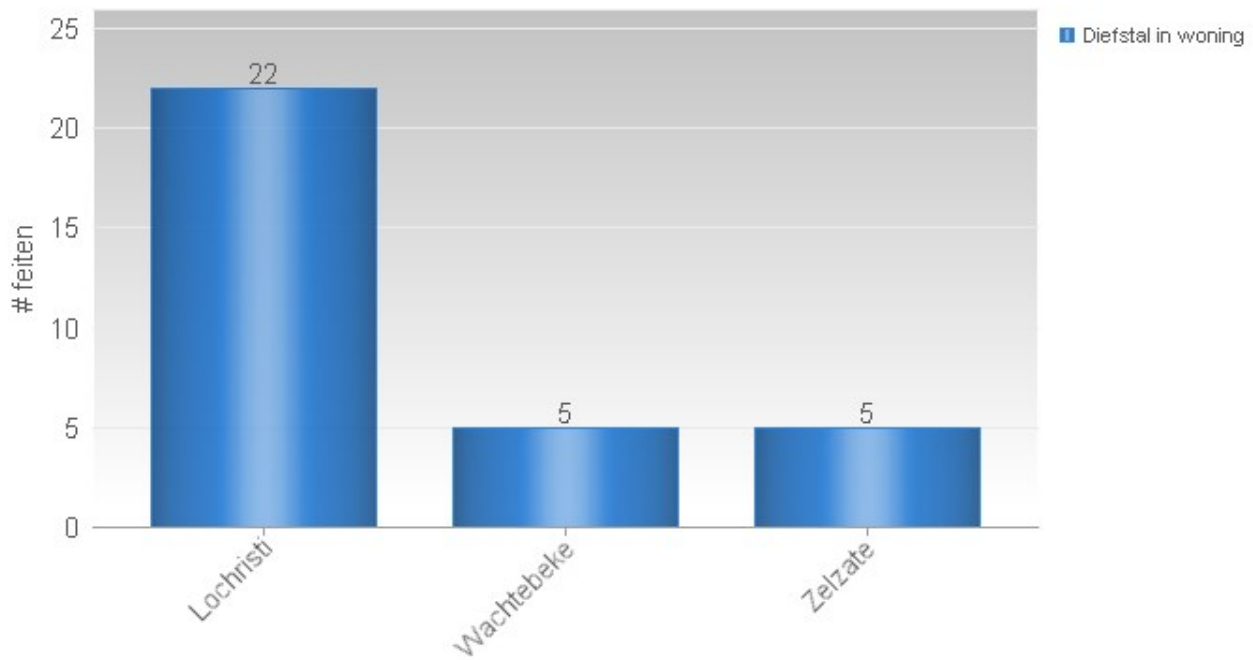

Zonaal Veiligheidsplan 2020-2025 Prioriteit eigendomsdelicten

MAANDOVERZICHT

<p>Analyse diefstallen in gebouwen 01/11/2022 – 30/11/2022</p>
<p>Overzicht op kaart Inbraken per gemeente Inbraken per datum Inbraken per dag Inbraken per soort gebouw Inbraken volgens modus Inbraken verhouding inbraak/poging per gemeente Vergelijking 2022-2023</p>
<p>Totaal aantal inbraken in gebouwen (inclusief pogingen): 32</p>

Overzicht op kaart

Inbraken per gemeente (inclusief pogingen)

Inbraken per datum (inclusief pogingen)

Inbraken per dag (inclusief pogingen)

Inbraken per soort gebouw (inclusief pogingen)

Verhouding poging/effectief

Er werden 25 effectieve inbraken gepleegd en 7 pogingen.

Vergelijking november 2021 – november 2022 (inclusief pogingen)