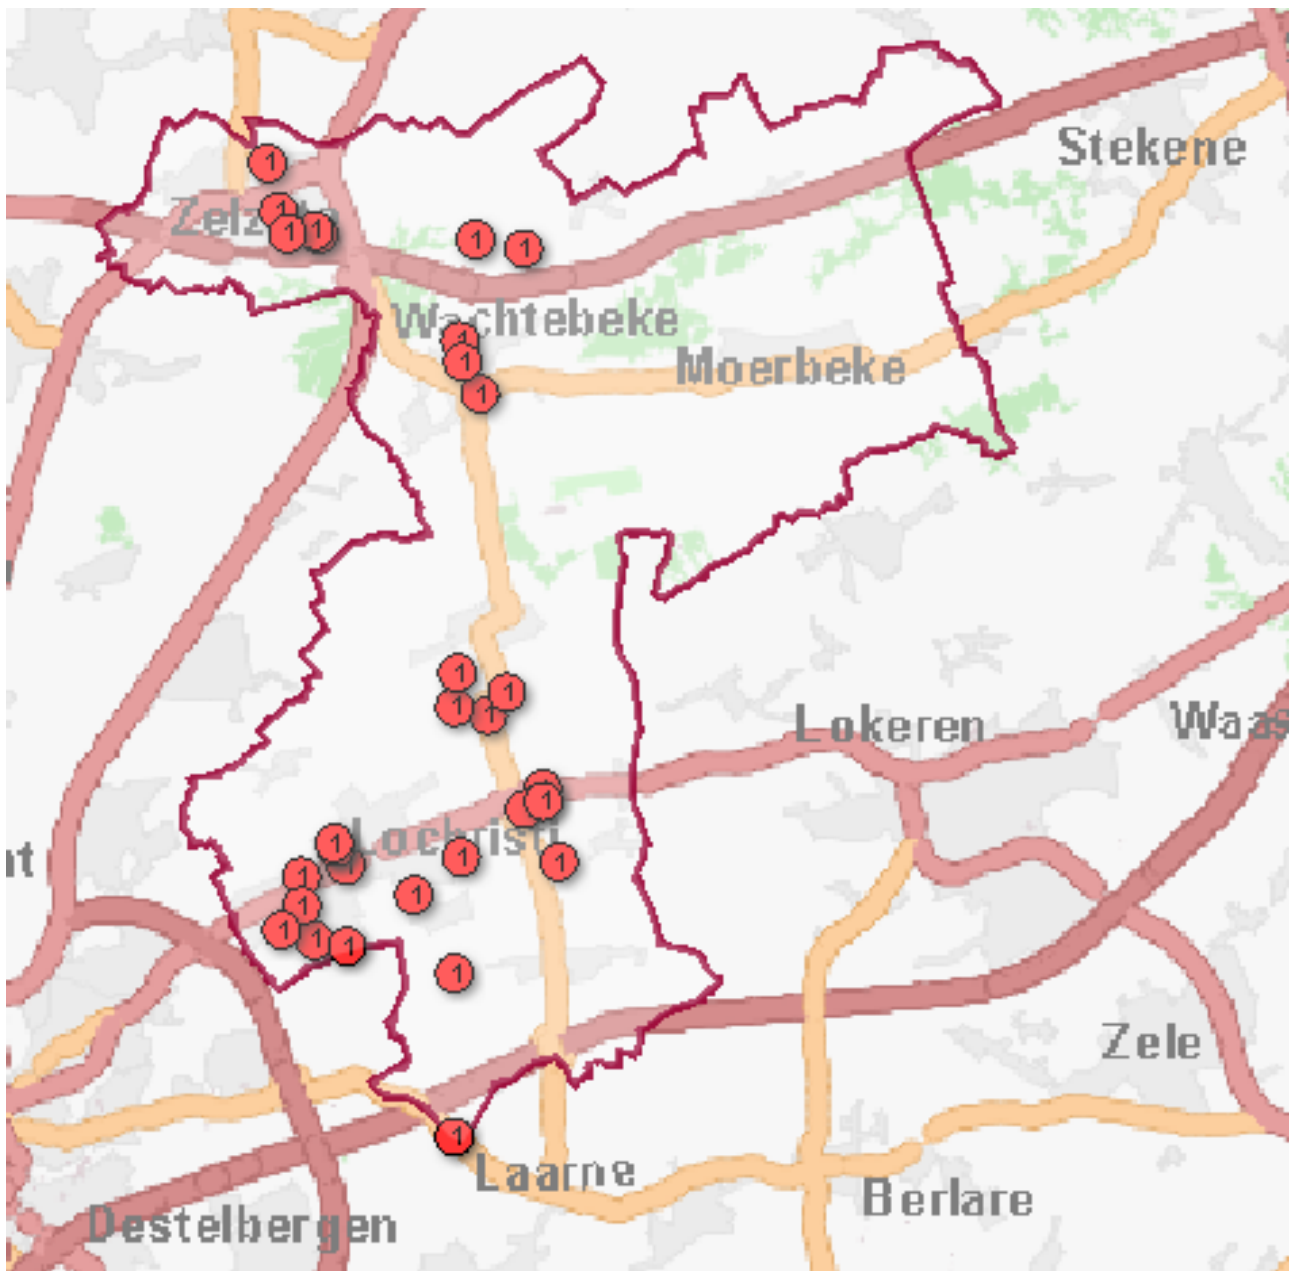

Zonaal Veiligheidsplan 2020-2025 Prioriteit eigendomsdelicten

MAANDOVERZICHT

<p>Analyse diefstallen in gebouwen 01/11/2022 – 30/11/2022</p>
<p>Overzicht op kaart Inbraken per gemeente Inbraken per datum Inbraken per dag Inbraken per soort gebouw Inbraken volgens modus Inbraken verhouding inbraak/poging per gemeente Vergelijking 2022-2023</p>
<p>Totaal aantal inbraken in gebouwen (inclusief pogingen): 32</p>

Overzicht op kaart

Inbraken per gemeente (inclusief pogingen)

Inbraken per datum (inclusief pogingen)

Inbraken per dag (inclusief pogingen)

Inbraken per soort gebouw (inclusief pogingen)

Verhouding poging/effectief

Er werden 25 effectieve inbraken gepleegd en 7 pogingen.

Vergelijking november 2021 – november 2022 (inclusief pogingen)