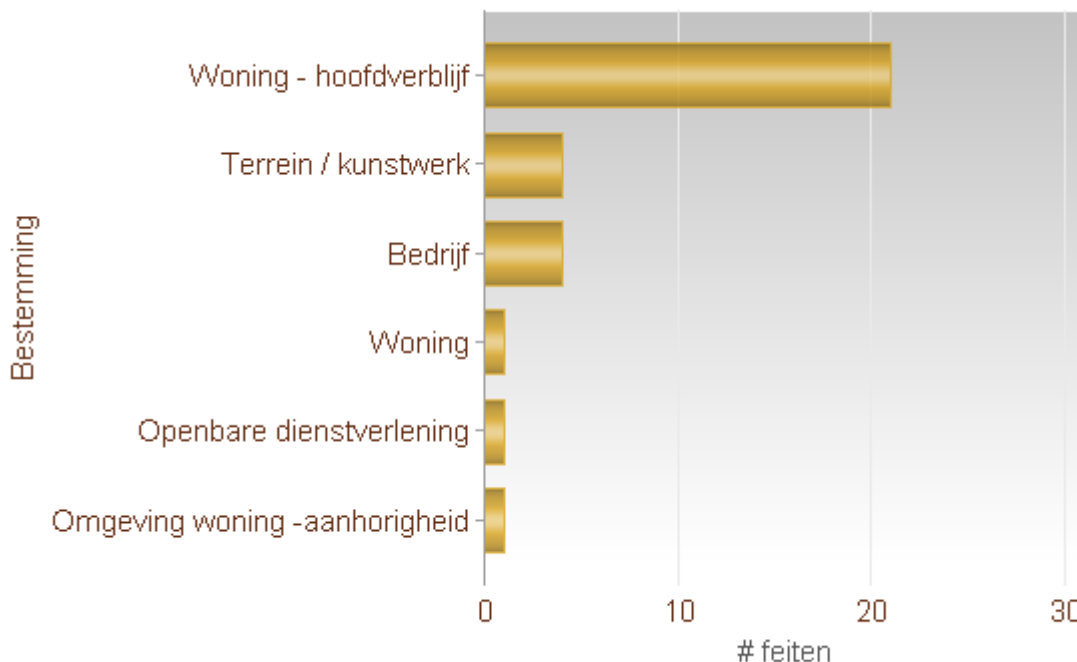

Zonaal Veiligheidsplan 2020-2025 Prioriteit eigendomsdelicten

MAANDOVERZICHT

<p>Analyse diefstallen in gebouwen 01/11/2022 – 30/11/2022</p>
<p>Overzicht op kaart Inbraken per gemeente Inbraken per datum Inbraken per dag Inbraken per soort gebouw Inbraken volgens modus Inbraken verhouding inbraak/poging per gemeente Vergelijking 2022-2023</p>
<p>Totaal aantal inbraken in gebouwen (inclusief pogingen): 32</p>

Overzicht op kaart

Inbraken per gemeente (inclusief pogingen)

Inbraken per datum (inclusief pogingen)

Inbraken per dag (inclusief pogingen)

Inbraken per soort gebouw (inclusief pogingen)

Verhouding poging/effectief

Er werden 25 effectieve inbraken gepleegd en 7 pogingen.

Vergelijking november 2021 – november 2022 (inclusief pogingen)