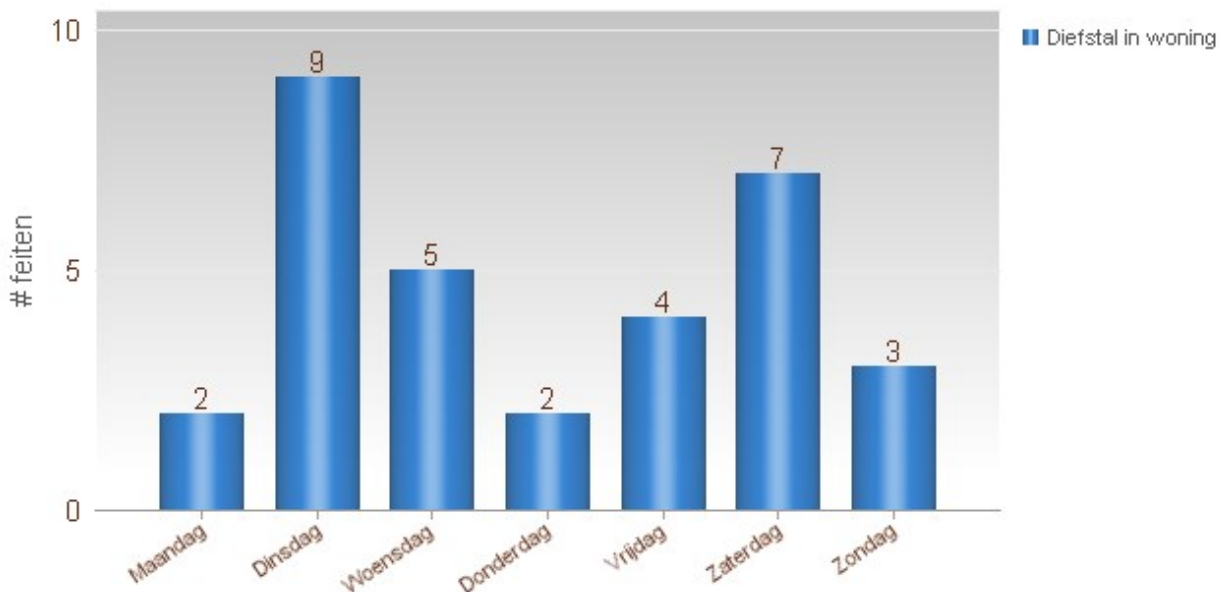

Overzicht op kaart

Inbraken per gemeente (inclusief pogingen)

Inbraken per datum (inclusief pogingen)

Inbraken per dag (inclusief pogingen)

Inbraken per soort gebouw (inclusief pogingen)

Verhouding poging/effectief

Er werden 25 effectieve inbraken gepleegd en 7 pogingen.

Vergelijking november 2021 – november 2022 (inclusief pogingen)