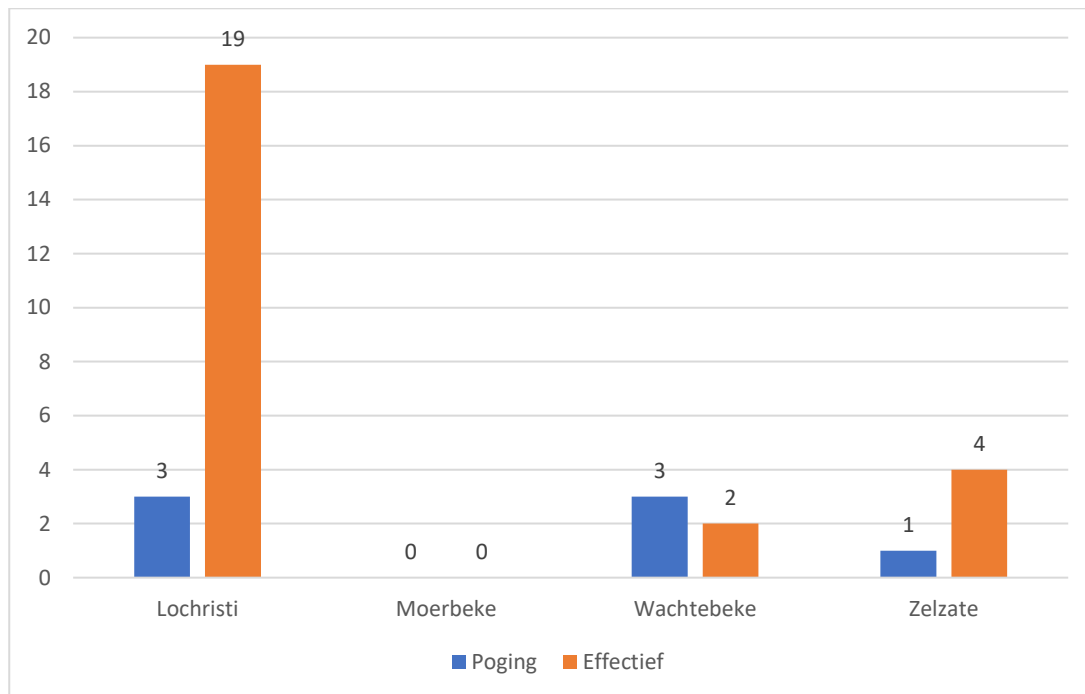

Zonaal Veiligheidsplan 2020-2025 Prioriteit eigendomsdelicten

MAANDOVERZICHT

<p>Analyse diefstallen in gebouwen 01/11/2022 – 30/11/2022</p>
<p>Overzicht op kaart Inbraken per gemeente Inbraken per datum Inbraken per dag Inbraken per soort gebouw Inbraken volgens modus Inbraken verhouding inbraak/poging per gemeente Vergelijking 2022-2023</p>
<p>Totaal aantal inbraken in gebouwen (inclusief pogingen): 32</p>

Overzicht op kaart

Inbraken per gemeente (inclusief pogingen)

Inbraken per datum (inclusief pogingen)

Inbraken per dag (inclusief pogingen)

Inbraken per soort gebouw (inclusief pogingen)

Verhouding poging/effectief

Er werden 25 effectieve inbraken gepleegd en 7 pogingen.

Vergelijking november 2021 – november 2022 (inclusief pogingen)