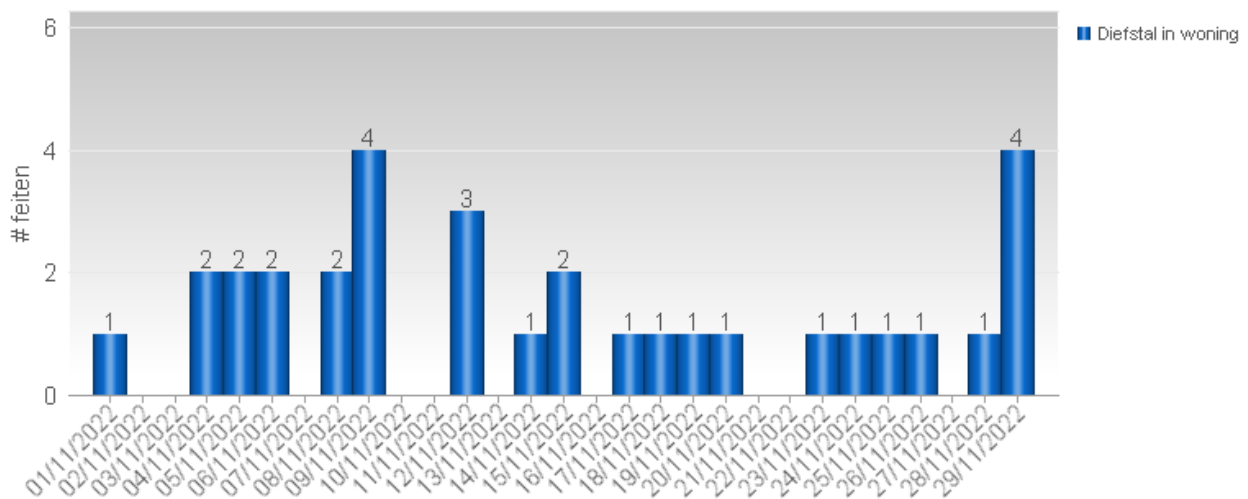

Zonaal Veiligheidsplan 2020-2025 Prioriteit eigendomsdelicten

MAANDOVERZICHT

<p>Analyse diefstallen in gebouwen 01/11/2022 – 30/11/2022</p>
<p>Overzicht op kaart Inbraken per gemeente Inbraken per datum Inbraken per dag Inbraken per soort gebouw Inbraken volgens modus Inbraken verhouding inbraak/poging per gemeente Vergelijking 2022-2023</p>
<p>Totaal aantal inbraken in gebouwen (inclusief pogingen): 32</p>

Overzicht op kaart

Inbraken per gemeente (inclusief pogingen)

Inbraken per datum (inclusief pogingen)

Inbraken per dag (inclusief pogingen)

Inbraken per soort gebouw (inclusief pogingen)

Verhouding poging/effectief

Er werden 25 effectieve inbraken gepleegd en 7 pogingen.

Vergelijking november 2021 – november 2022 (inclusief pogingen)