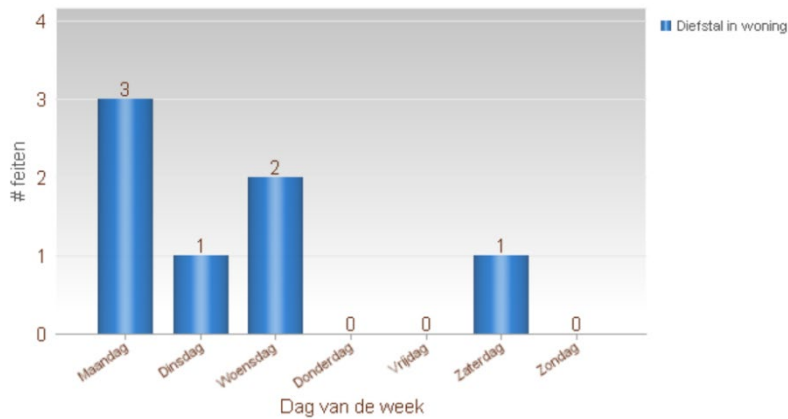

Totaal aantal inbraken in gebouwen: 7

Overzicht op kaart

Inbraken per gemeente (inclusief pogingen)

Inbraken (inclusief pogingen) per tijdstip

Inbraken (inclusief pogingen) per dag

Inbraken (inclusief pogingen) per soort gebouw

Inbraken volgens modus (er kunnen meerder modi voorkomen bij eenzelfde feit)

Verhouding poging/effectief

Er werden 4 effectieve inbraken gepleegd en 3 pogingen.

Vergelijking 2020 – 2021 (inclusief pogingen)