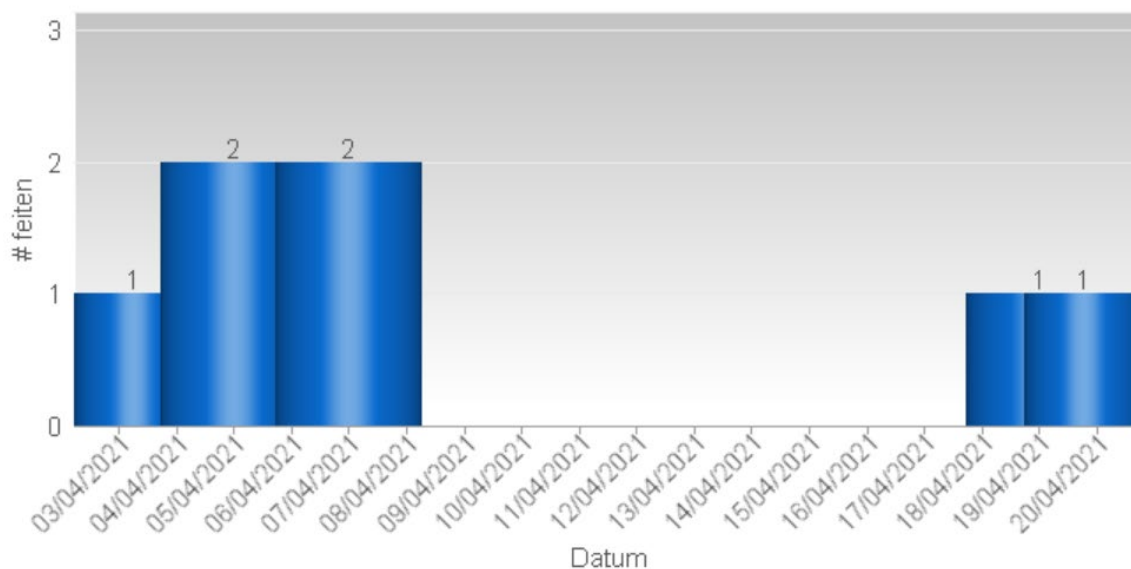

Totaal aantal inbraken in gebouwen: 7

Overzicht op kaart

Inbraken per gemeente (inclusief pogingen)

Inbraken (inclusief pogingen) per tijdstip

Inbraken (inclusief pogingen) per dag

Inbraken (inclusief pogingen) per soort gebouw

Inbraken volgens modus (er kunnen meerder modi voorkomen bij eenzelfde feit)

Verhouding poging/effectief

Er werden 4 effectieve inbraken gepleegd en 3 pogingen.

Vergelijking 2020 – 2021 (inclusief pogingen)