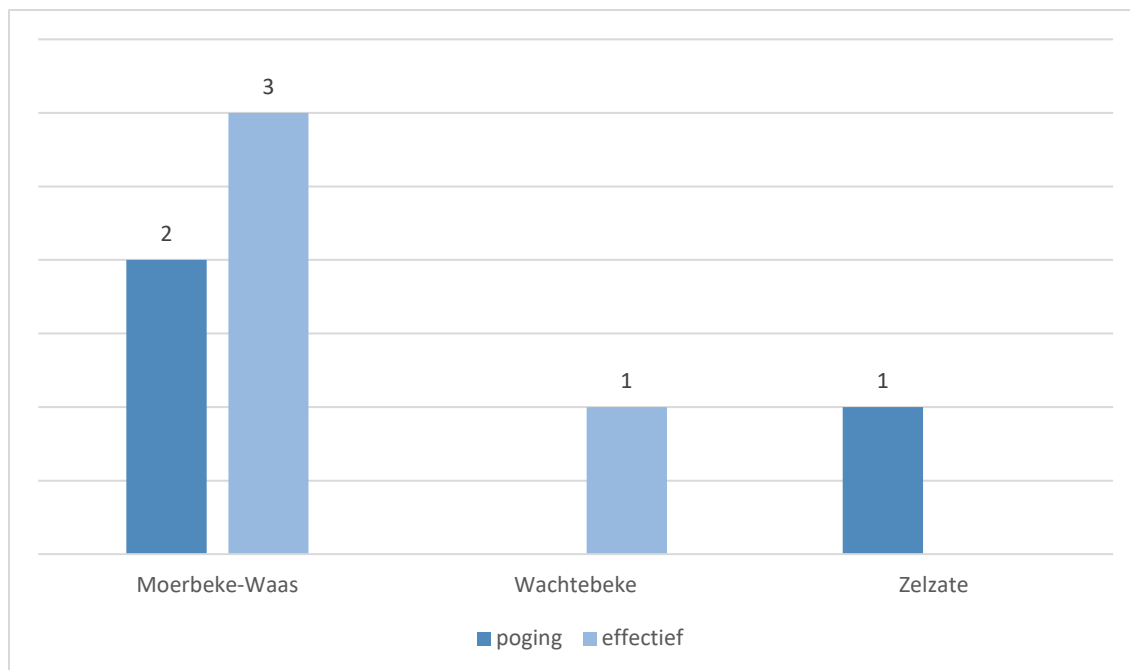

Totaal aantal inbraken in gebouwen: 7

Overzicht op kaart

Inbraken per gemeente (inclusief pogingen)

Inbraken (inclusief pogingen) per tijdstip

Inbraken (inclusief pogingen) per dag

Inbraken (inclusief pogingen) per soort gebouw

Inbraken volgens modus (er kunnen meerder modi voorkomen bij eenzelfde feit)

Verhouding poging/effectief

Er werden 4 effectieve inbraken gepleegd en 3 pogingen.

Vergelijking 2020 – 2021 (inclusief pogingen)