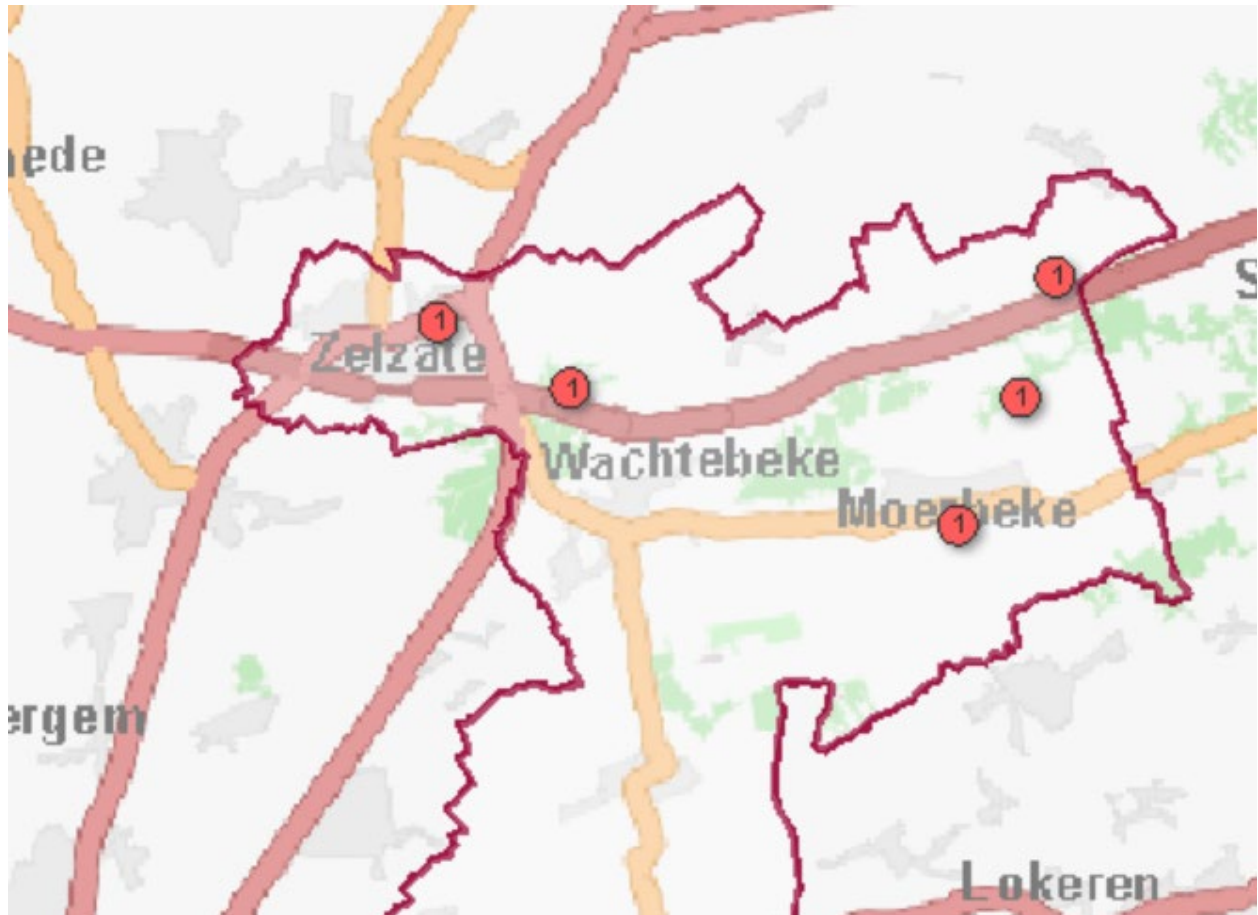

Zonaal Veiligheidsplan 2020-2025

Prioriteit eigendomsdelicten

Maandoverzicht

Analyse diefstallen in gebouwen 01/04/2021 – 30/04/2021

Overzicht op kaart
Inbraken per gemeente
Inbraken per tijdstip dag
Inbraken per dag
Inbraken per soort gebouw
Inbraken volgens modus
Inbraken verhouding inbraak/poging per gemeente
Vergelijking 2020-2021

Totaal aantal inbraken in gebouwen: 7

Overzicht op kaart

Inbraken per gemeente (inclusief pogingen)

Inbraken (inclusief pogingen) per tijdstip

Inbraken (inclusief pogingen) per dag

Inbraken (inclusief pogingen) per soort gebouw

Inbraken volgens modus (er kunnen meerder modi voorkomen bij eenzelfde feit)

Verhouding poging/effectief

Er werden 4 effectieve inbraken gepleegd en 3 pogingen.

Vergelijking 2020 – 2021 (inclusief pogingen)