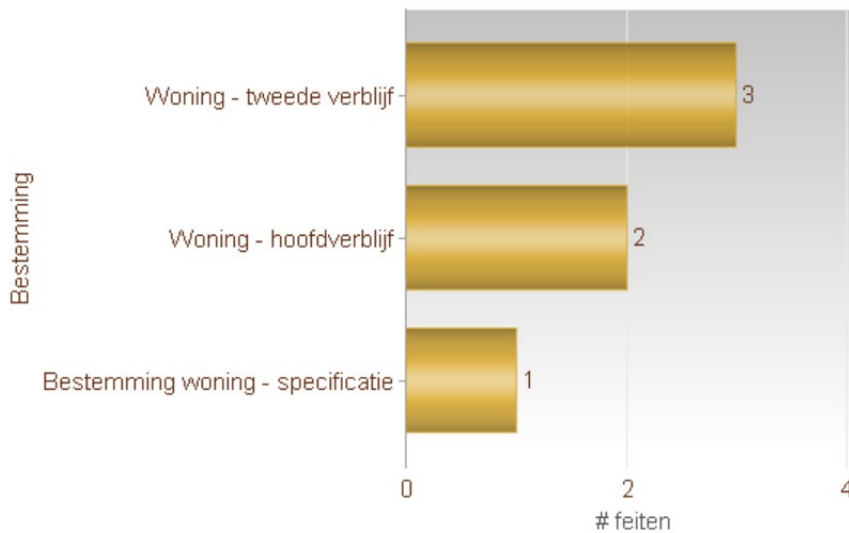

Totaal aantal inbraken in gebouwen: 7

Overzicht op kaart

Inbraken per gemeente (inclusief pogingen)

Inbraken (inclusief pogingen) per tijdstip

Inbraken (inclusief pogingen) per dag

Inbraken (inclusief pogingen) per soort gebouw

Inbraken volgens modus (er kunnen meerder modi voorkomen bij eenzelfde feit)

Verhouding poging/effectief

Er werden 4 effectieve inbraken gepleegd en 3 pogingen.

Vergelijking 2020 – 2021 (inclusief pogingen)