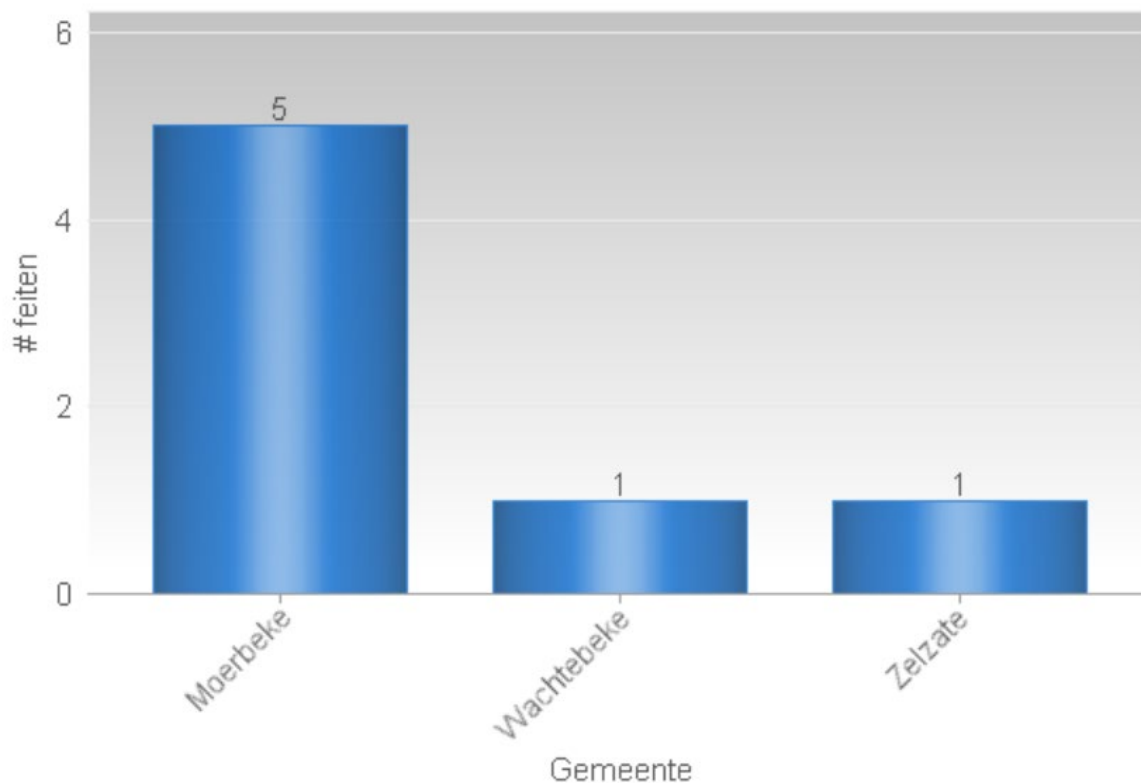

Zonaal Veiligheidsplan 2020-2025

Prioriteit eigendomsdelicten

Maandoverzicht

Analyse diefstallen in gebouwen 01/04/2021 – 30/04/2021

Overzicht op kaart
Inbraken per gemeente
Inbraken per tijdstip dag
Inbraken per dag
Inbraken per soort gebouw
Inbraken volgens modus
Inbraken verhouding inbraak/poging per gemeente
Vergelijking 2020-2021

Totaal aantal inbraken in gebouwen: 7

Overzicht op kaart

Inbraken per gemeente (inclusief pogingen)

Inbraken (inclusief pogingen) per tijdstip

Inbraken (inclusief pogingen) per dag

Inbraken (inclusief pogingen) per soort gebouw

Inbraken volgens modus (er kunnen meerder modi voorkomen bij eenzelfde feit)

Verhouding poging/effectief

Er werden 4 effectieve inbraken gepleegd en 3 pogingen.

Vergelijking 2020 – 2021 (inclusief pogingen)