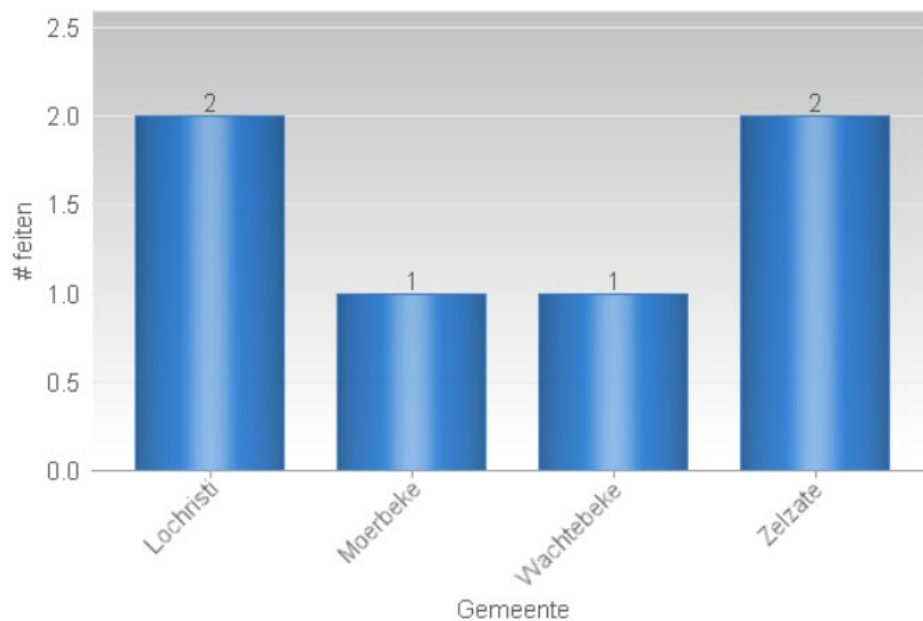

Zonaal Veiligheidsplan 2020-2025

Prioriteit eigendomsdelicten

Maandoverzicht

Analyse diefstallen in gebouwen 01/08/2021 – 31/08/2021

Overzicht op kaart
Inbraken per gemeente
Inbraken per tijdstip dag
Inbraken per dag
Inbraken per soort gebouw
Inbraken volgens modus
Inbraken verhouding inbraak/poging per gemeente
Vergelijking 2020-2021

Totaal aantal inbraken in gebouwen: 6

Overzicht op kaart

Inbraken per gemeente (inclusief pogingen)

Inbraken (inclusief pogingen) per tijdstip

Inbraken (inclusief pogingen) per dag

Inbraken (inclusief pogingen) per soort gebouw

Inbraken volgens modus (er kunnen meerder modi voorkomen bij eenzelfde feit)

Verhouding poging/effectief

Er werden 5 effectieve inbraken gepleegd en 1 poging.

Vergelijking 2020 – 2021 (inclusief pogingen)