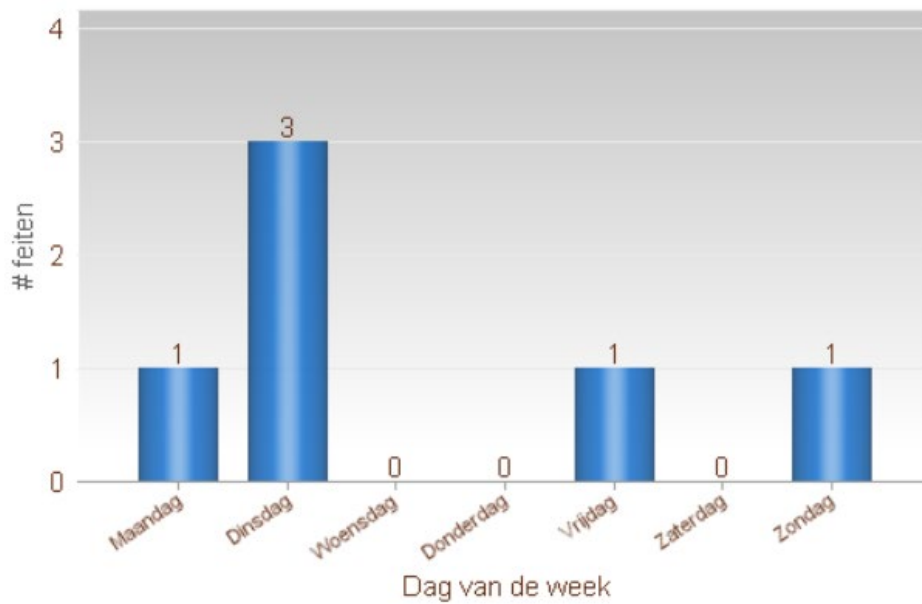

Totaal aantal inbraken in gebouwen: 6

Overzicht op kaart

Inbraken per gemeente (inclusief pogingen)

Inbraken (inclusief pogingen) per tijdstip

Inbraken (inclusief pogingen) per dag

Inbraken (inclusief pogingen) per soort gebouw

Inbraken volgens modus (er kunnen meerder modi voorkomen bij eenzelfde feit)

Verhouding poging/effectief

Er werden 5 effectieve inbraken gepleegd en 1 poging.

Vergelijking 2020 – 2021 (inclusief pogingen)