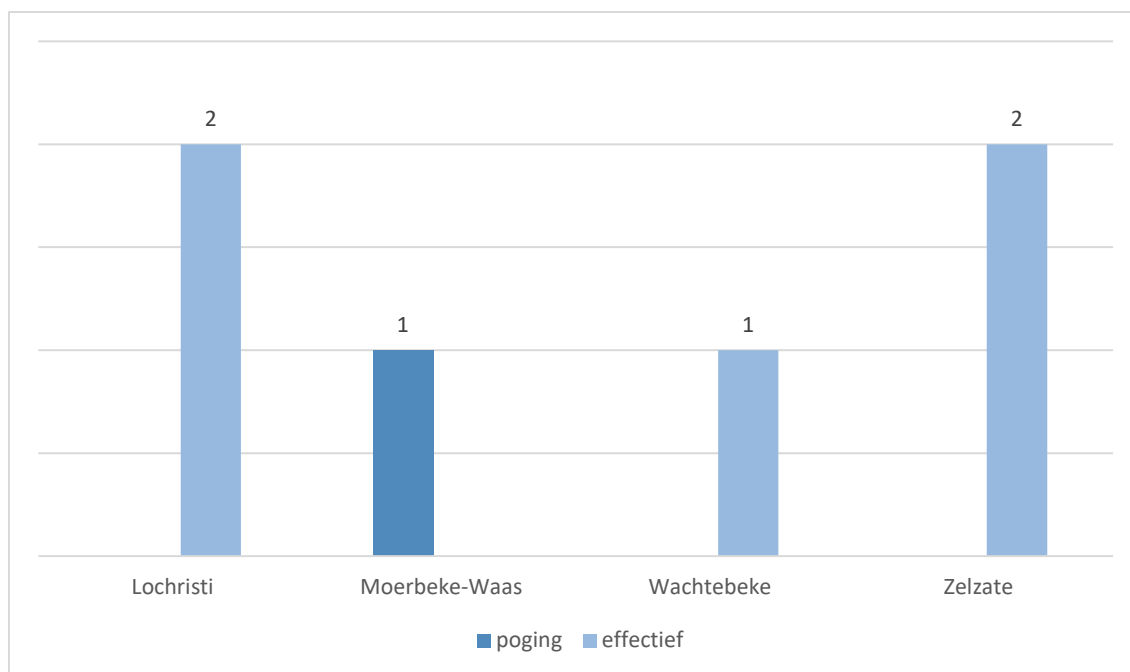

Totaal aantal inbraken in gebouwen: 6

Overzicht op kaart

Inbraken per gemeente (inclusief pogingen)

Inbraken (inclusief pogingen) per tijdstip

Inbraken (inclusief pogingen) per dag

Inbraken (inclusief pogingen) per soort gebouw

Inbraken volgens modus (er kunnen meerder modi voorkomen bij eenzelfde feit)

Verhouding poging/effectief

Er werden 5 effectieve inbraken gepleegd en 1 poging.

Vergelijking 2020 – 2021 (inclusief pogingen)