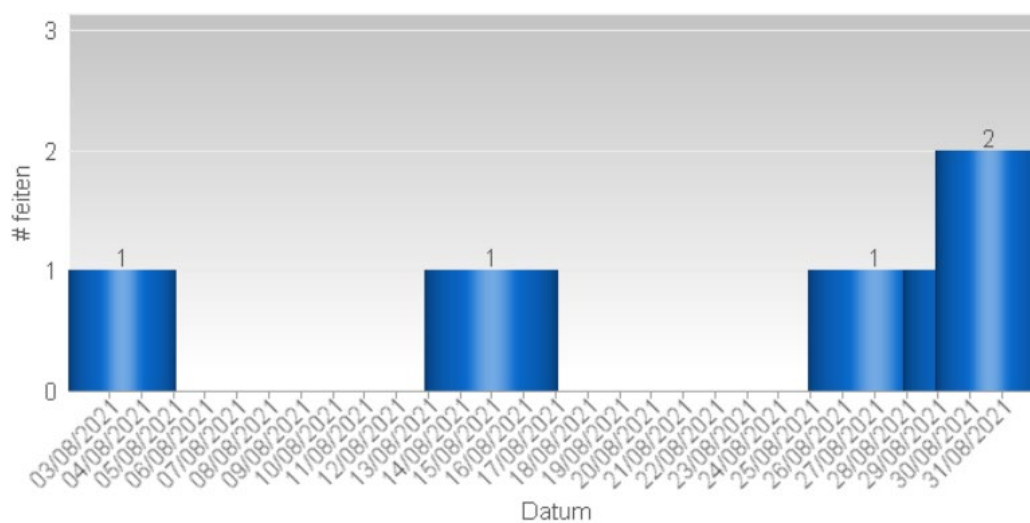

Totaal aantal inbraken in gebouwen: 6

Overzicht op kaart

Inbraken per gemeente (inclusief pogingen)

Inbraken (inclusief pogingen) per tijdstip

Inbraken (inclusief pogingen) per dag

Inbraken (inclusief pogingen) per soort gebouw

Inbraken volgens modus (er kunnen meerder modi voorkomen bij eenzelfde feit)

Verhouding poging/effectief

Er werden 5 effectieve inbraken gepleegd en 1 poging.

Vergelijking 2020 – 2021 (inclusief pogingen)