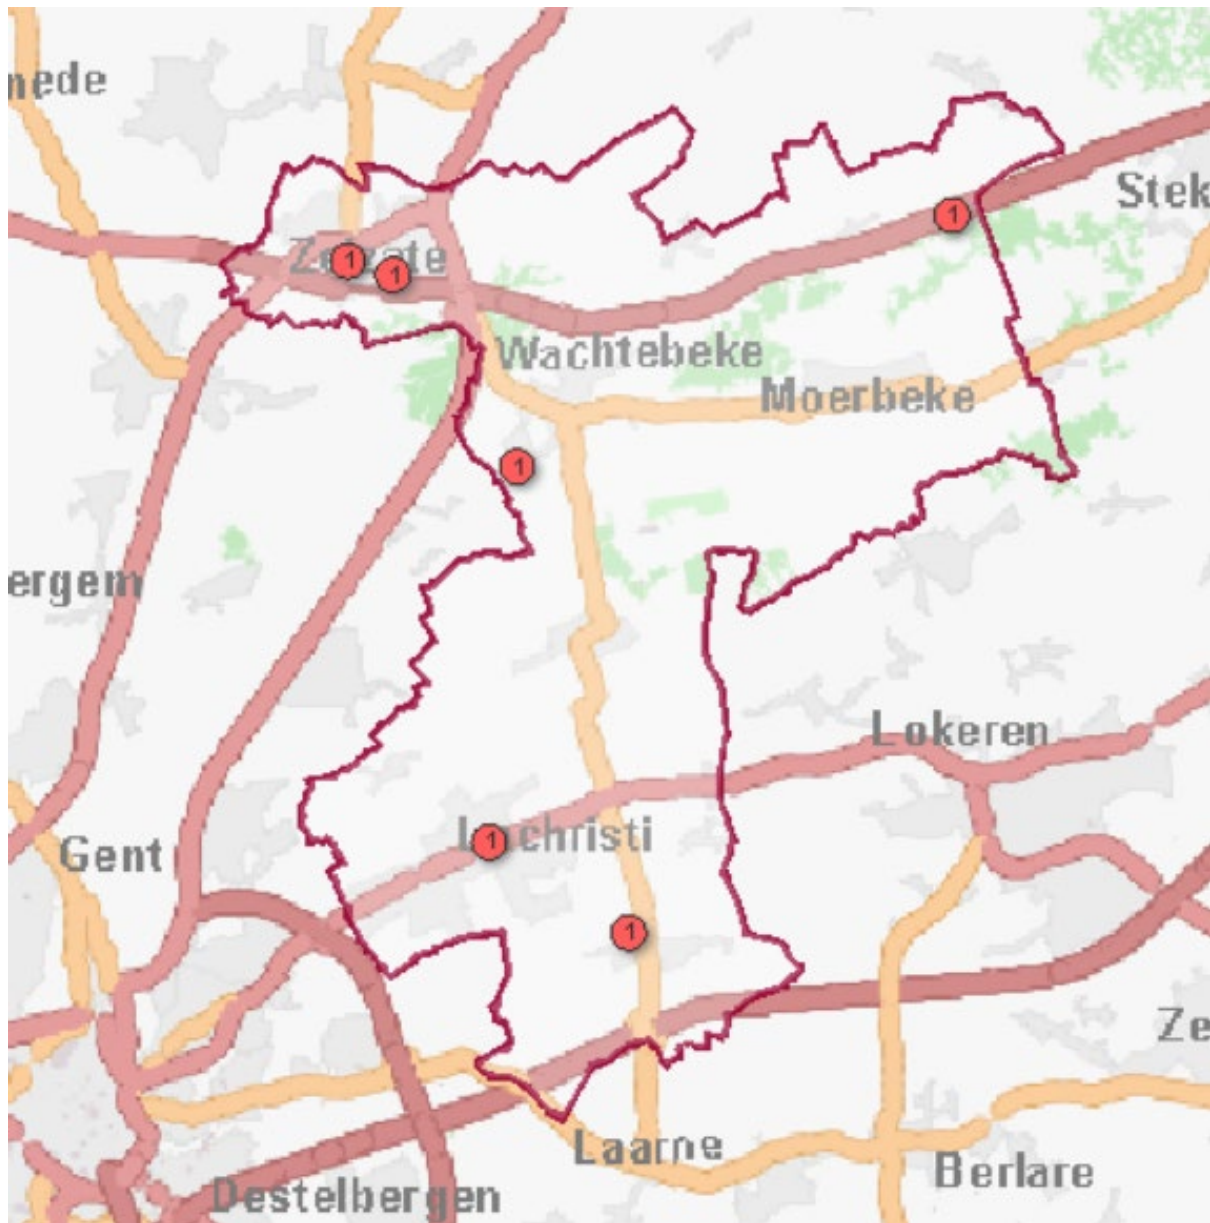

Zonaal Veiligheidsplan 2020-2025

Prioriteit eigendomsdelicten

Maandoverzicht

Analyse diefstallen in gebouwen 01/08/2021 – 31/08/2021

Overzicht op kaart
Inbraken per gemeente
Inbraken per tijdstip dag
Inbraken per dag
Inbraken per soort gebouw
Inbraken volgens modus
Inbraken verhouding inbraak/poging per gemeente
Vergelijking 2020-2021

Totaal aantal inbraken in gebouwen: 6

Overzicht op kaart

Inbraken per gemeente (inclusief pogingen)

Inbraken (inclusief pogingen) per tijdstip

Inbraken (inclusief pogingen) per dag

Inbraken (inclusief pogingen) per soort gebouw

Inbraken volgens modus (er kunnen meerder modi voorkomen bij eenzelfde feit)

Verhouding poging/effectief

Er werden 5 effectieve inbraken gepleegd en 1 poging.

Vergelijking 2020 – 2021 (inclusief pogingen)