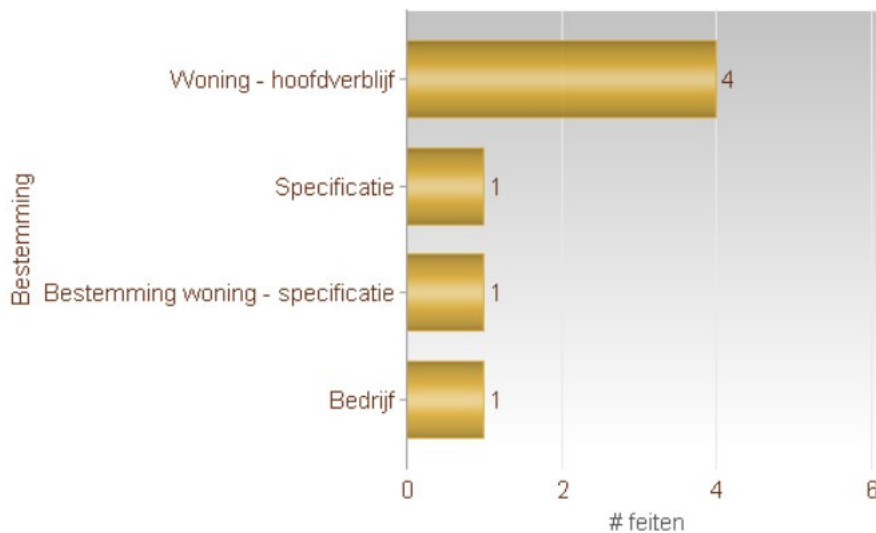

Totaal aantal inbraken in gebouwen: 6

Overzicht op kaart

Inbraken per gemeente (inclusief pogingen)

Inbraken (inclusief pogingen) per tijdstip

Inbraken (inclusief pogingen) per dag

Inbraken (inclusief pogingen) per soort gebouw

Inbraken volgens modus (er kunnen meerder modi voorkomen bij eenzelfde feit)

Verhouding poging/effectief

Er werden 5 effectieve inbraken gepleegd en 1 poging.

Vergelijking 2020 – 2021 (inclusief pogingen)