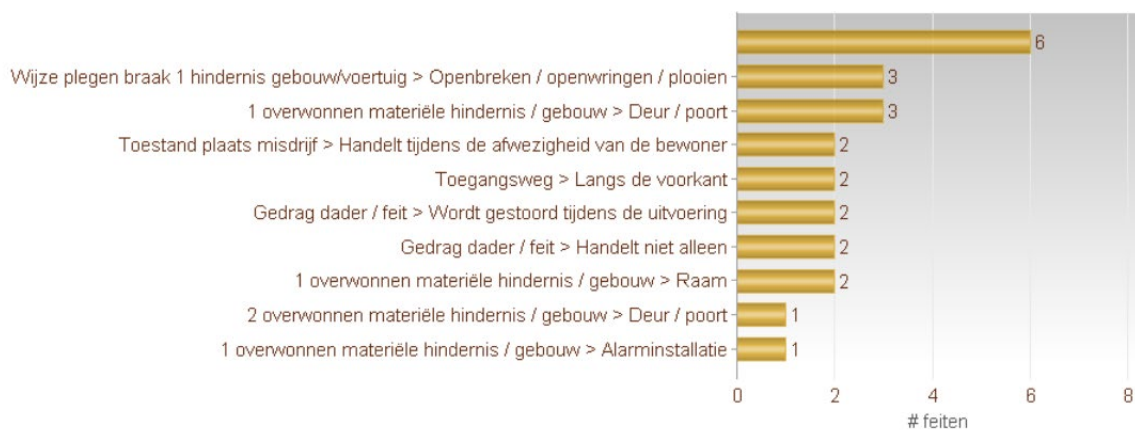

Totaal aantal inbraken in gebouwen: 6

Overzicht op kaart

Inbraken per gemeente (inclusief pogingen)

Inbraken (inclusief pogingen) per tijdstip

Inbraken (inclusief pogingen) per dag

Inbraken (inclusief pogingen) per soort gebouw

Inbraken volgens modus (er kunnen meerder modi voorkomen bij eenzelfde feit)

Verhouding poging/effectief

Er werden 5 effectieve inbraken gepleegd en 1 poging.

Vergelijking 2020 – 2021 (inclusief pogingen)