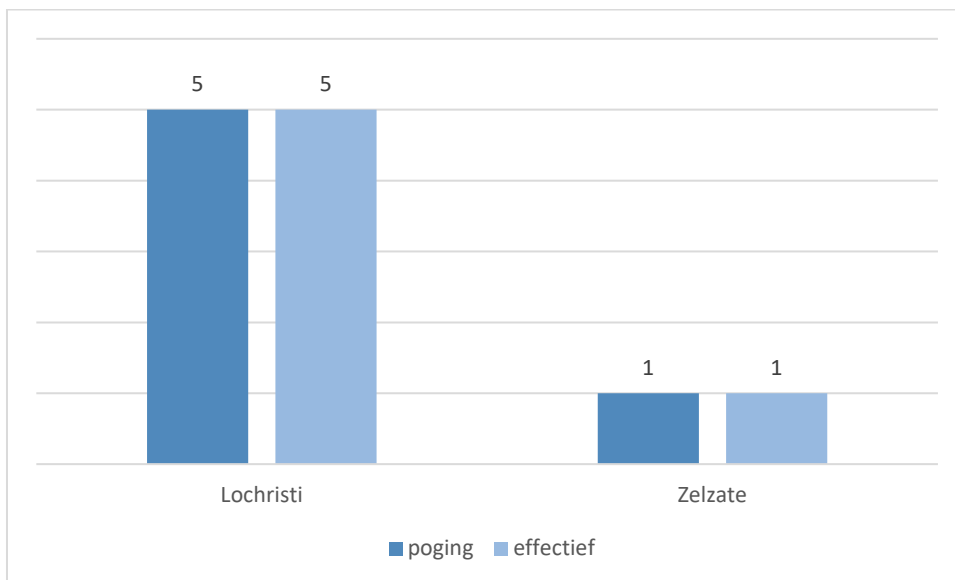

Totaal aantal inbraken in gebouwen: 12

Overzicht op kaart

Inbraken per gemeente (inclusief pogingen)

Inbraken (inclusief pogingen) per tijdstip

Inbraken (inclusief pogingen) per dag

Inbraken (inclusief pogingen) per soort gebouw

Inbraken volgens modus (er kunnen meerder modi voorkomen bij eenzelfde feit)

Verhouding poging/effectief

Er werden 6 effectieve inbraken gepleegd en 6 pogingen.

Vergelijking 2020 – 2021 (inclusief pogingen)