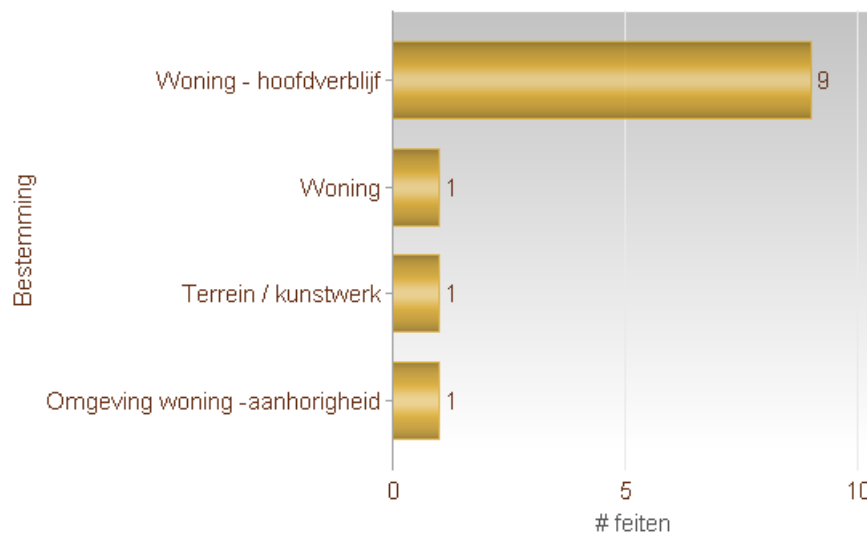

Totaal aantal inbraken in gebouwen: 12

Overzicht op kaart

Inbraken per gemeente (inclusief pogingen)

Inbraken (inclusief pogingen) per tijdstip

Inbraken (inclusief pogingen) per dag

Inbraken (inclusief pogingen) per soort gebouw

Inbraken volgens modus (er kunnen meerder modi voorkomen bij eenzelfde feit)

Verhouding poging/effectief

Er werden 6 effectieve inbraken gepleegd en 6 pogingen.

Vergelijking 2020 – 2021 (inclusief pogingen)