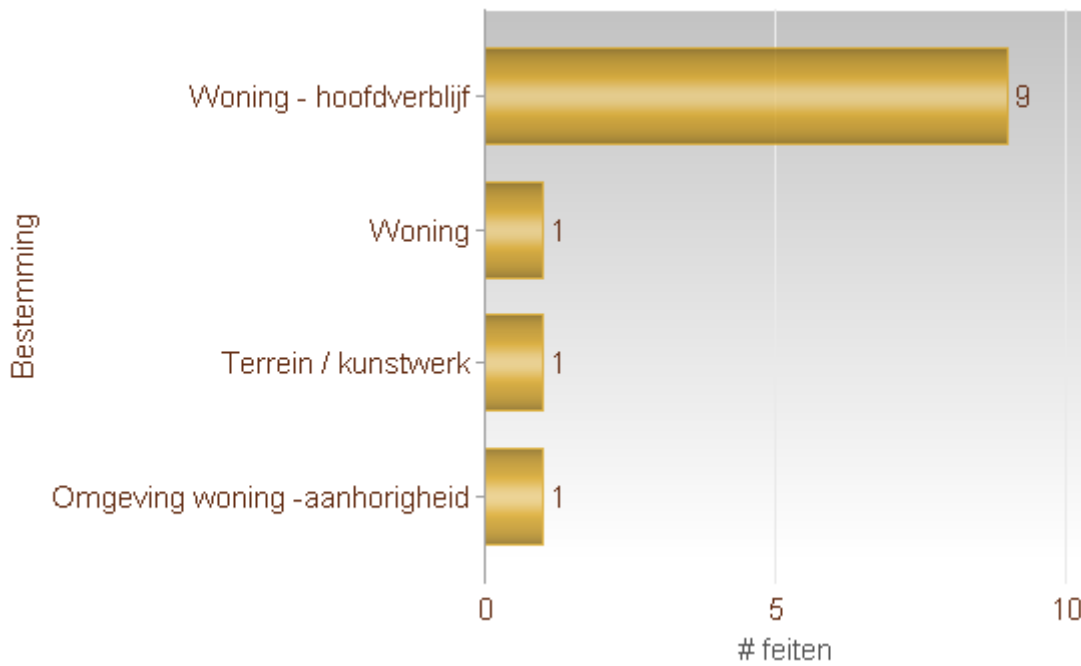

Totaal aantal inbraken in gebouwen: 12

Overzicht op kaart

Inbraken per gemeente (inclusief pogingen)

Inbraken (inclusief pogingen) per tijdstip

Inbraken (inclusief pogingen) per dag

Inbraken (inclusief pogingen) per soort gebouw

Inbraken volgens modus (er kunnen meerder modi voorkomen bij eenzelfde feit)

Verhouding poging/effectief

Er werden 6 effectieve inbraken gepleegd en 6 pogingen.

Vergelijking 2020 – 2021 (inclusief pogingen)