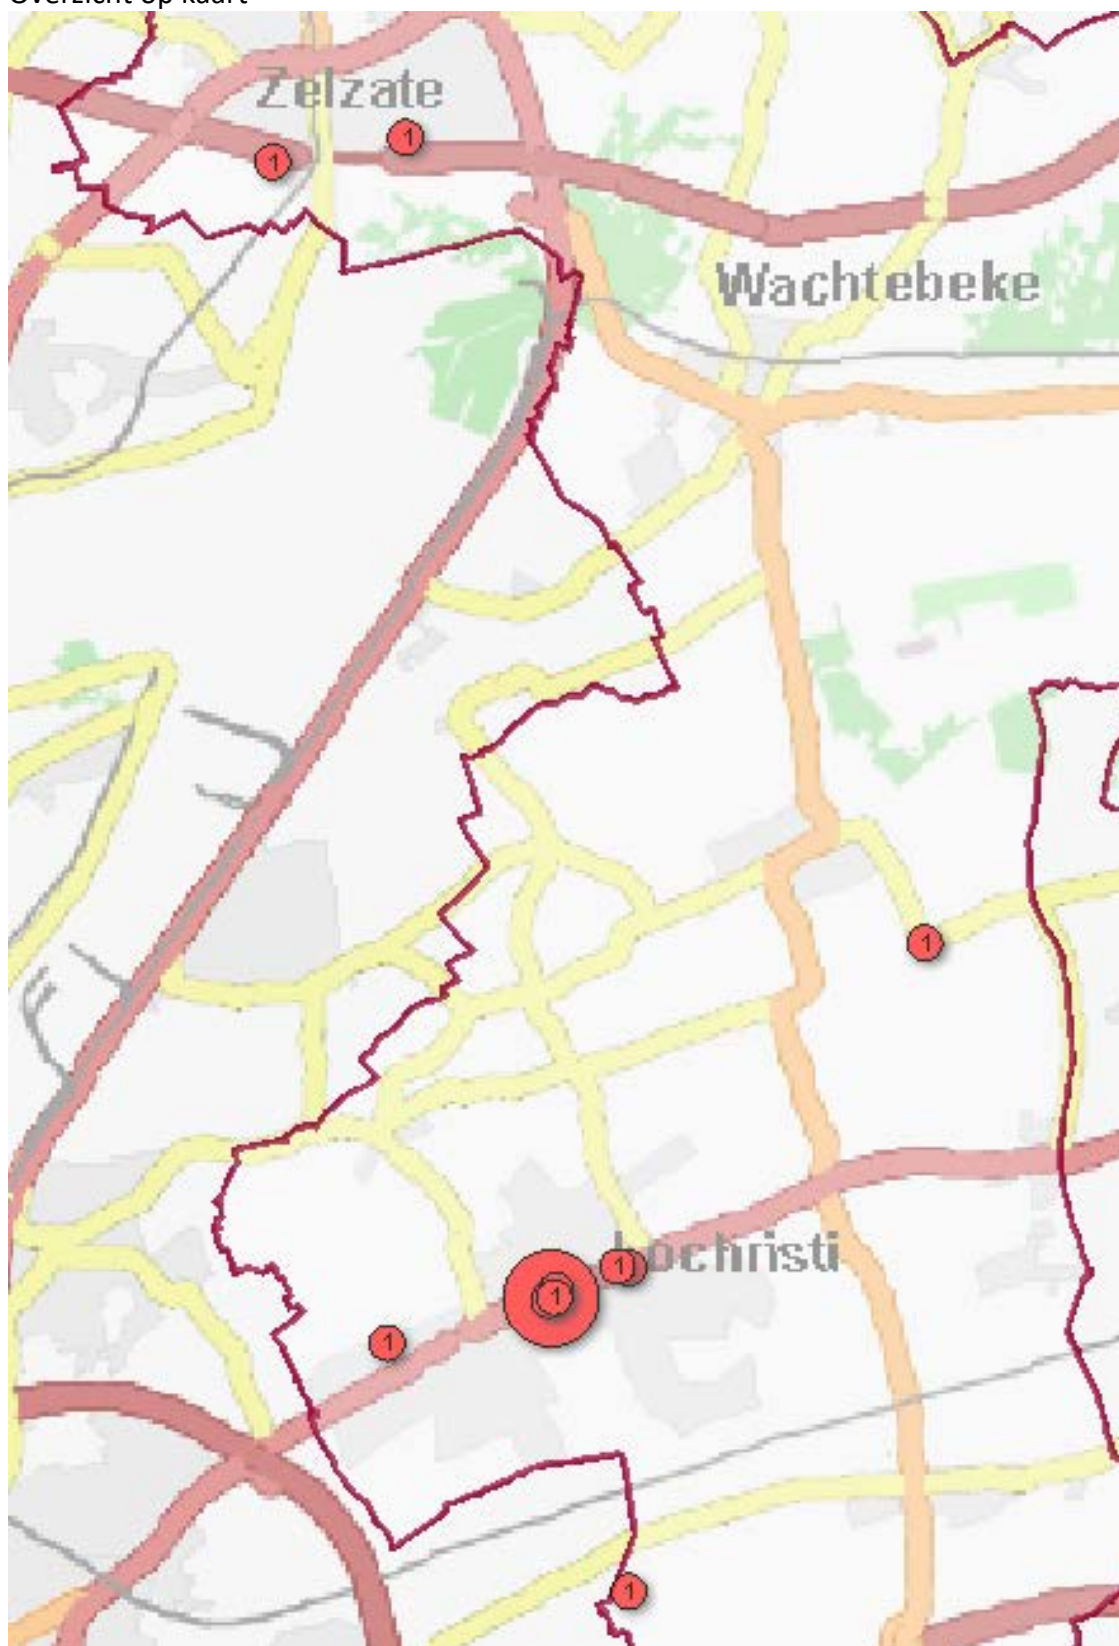

Zonaal Veiligheidsplan 2020-2025

Prioriteit eigendomsdelicten

Maandoverzicht

Analyse diefstallen in gebouwen 01/01/2021 – 31/01/2021

Overzicht op kaart
Inbraken per gemeente
Inbraken per tijdstip dag
Inbraken per dag
Inbraken per soort gebouw
Inbraken volgens modus
Inbraken verhouding inbraak/poging per gemeente
Vergelijking 2020-2021

Totaal aantal inbraken in gebouwen: 12

Overzicht op kaart

Inbraken per gemeente (inclusief pogingen)

Inbraken (inclusief pogingen) per tijdstip

Inbraken (inclusief pogingen) per dag

Inbraken (inclusief pogingen) per soort gebouw

Inbraken volgens modus (er kunnen meerder modi voorkomen bij eenzelfde feit)

Verhouding poging/effectief

Er werden 6 effectieve inbraken gepleegd en 6 pogingen.

Vergelijking 2020 – 2021 (inclusief pogingen)