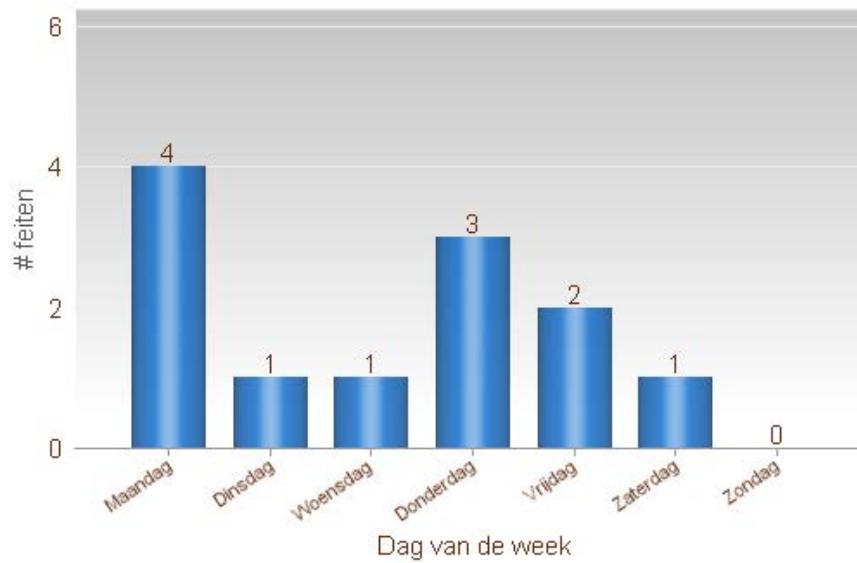

Totaal aantal inbraken in gebouwen: 12

Overzicht op kaart

Inbraken per gemeente (inclusief pogingen)

Inbraken (inclusief pogingen) per tijdstip

Inbraken (inclusief pogingen) per dag

Inbraken (inclusief pogingen) per soort gebouw

Inbraken volgens modus (er kunnen meerder modi voorkomen bij eenzelfde feit)

Verhouding poging/effectief

Er werden 6 effectieve inbraken gepleegd en 6 pogingen.

Vergelijking 2020 – 2021 (inclusief pogingen)