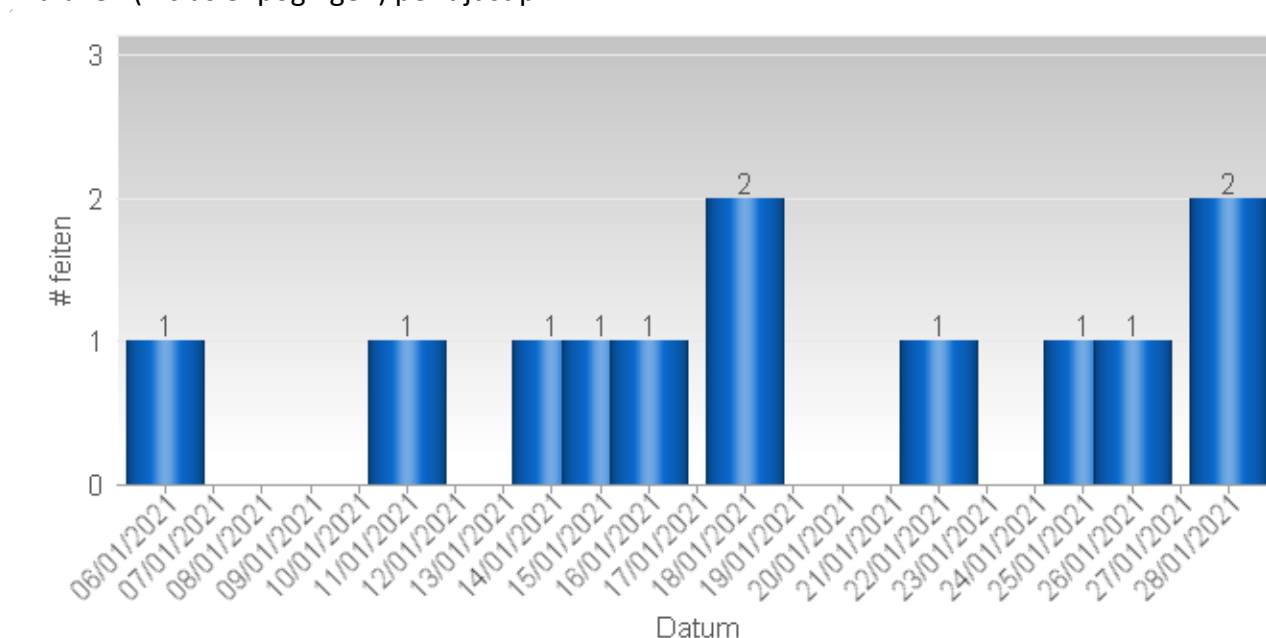

Totaal aantal inbraken in gebouwen: 12

Overzicht op kaart

Inbraken per gemeente (inclusief pogingen)

Inbraken (inclusief pogingen) per tijdstip

Inbraken (inclusief pogingen) per dag

Inbraken (inclusief pogingen) per soort gebouw

Inbraken volgens modus (er kunnen meerder modi voorkomen bij eenzelfde feit)

Verhouding poging/effectief

Er werden 6 effectieve inbraken gepleegd en 6 pogingen.

Vergelijking 2020 – 2021 (inclusief pogingen)