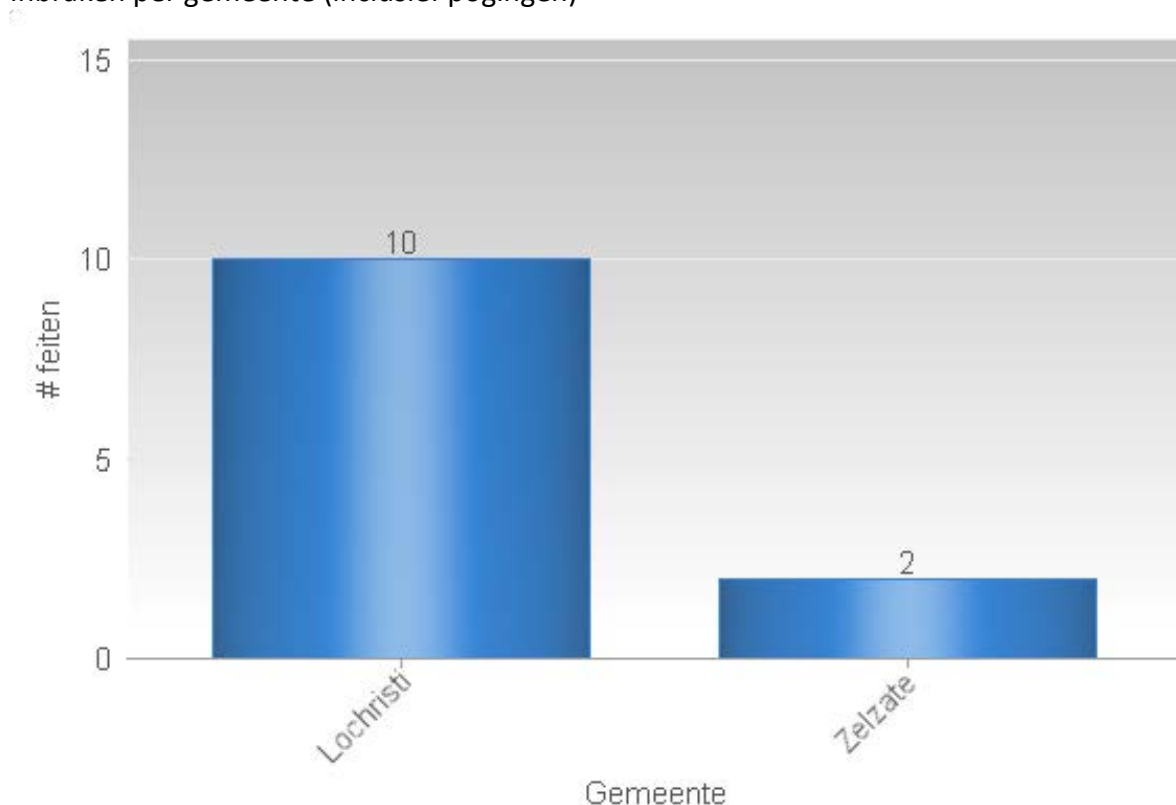

Zonaal Veiligheidsplan 2020-2025

Prioriteit eigendomsdelicten

Maandoverzicht

Analyse diefstallen in gebouwen 01/01/2021 – 31/01/2021

Overzicht op kaart
Inbraken per gemeente
Inbraken per tijdstip dag
Inbraken per dag
Inbraken per soort gebouw
Inbraken volgens modus
Inbraken verhouding inbraak/poging per gemeente
Vergelijking 2020-2021

Totaal aantal inbraken in gebouwen: 12

Overzicht op kaart

Inbraken per gemeente (inclusief pogingen)

Inbraken (inclusief pogingen) per tijdstip

Inbraken (inclusief pogingen) per dag

Inbraken (inclusief pogingen) per soort gebouw

Inbraken volgens modus (er kunnen meerder modi voorkomen bij eenzelfde feit)

Verhouding poging/effectief

Er werden 6 effectieve inbraken gepleegd en 6 pogingen.

Vergelijking 2020 – 2021 (inclusief pogingen)