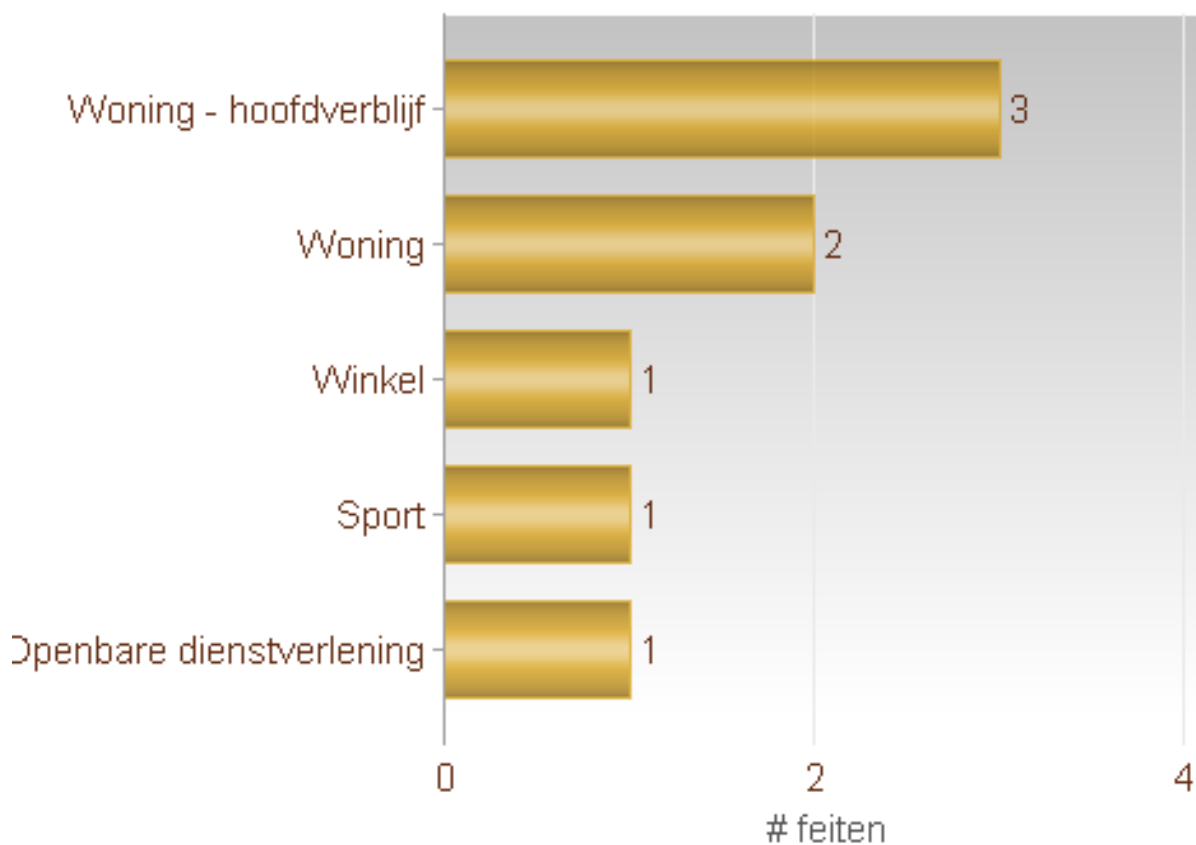

Totaal aantal inbraken in gebouwen: 8

Overzicht op kaart

Inbraken per gemeente (inclusief pogingen)

Inbraken (inclusief pogingen) per tijdstip

Inbraken (inclusief pogingen) per dag

Inbraken (inclusief pogingen) per soort gebouw

Inbraken volgens modus (er kunnen meerder modi voorkomen bij eenzelfde feit)

Verhouding poging/effectief

Er werden 4 effectieve inbraken gepleegd en 4 pogingen.

Vergelijking 2020 – 2021 (inclusief pogingen)