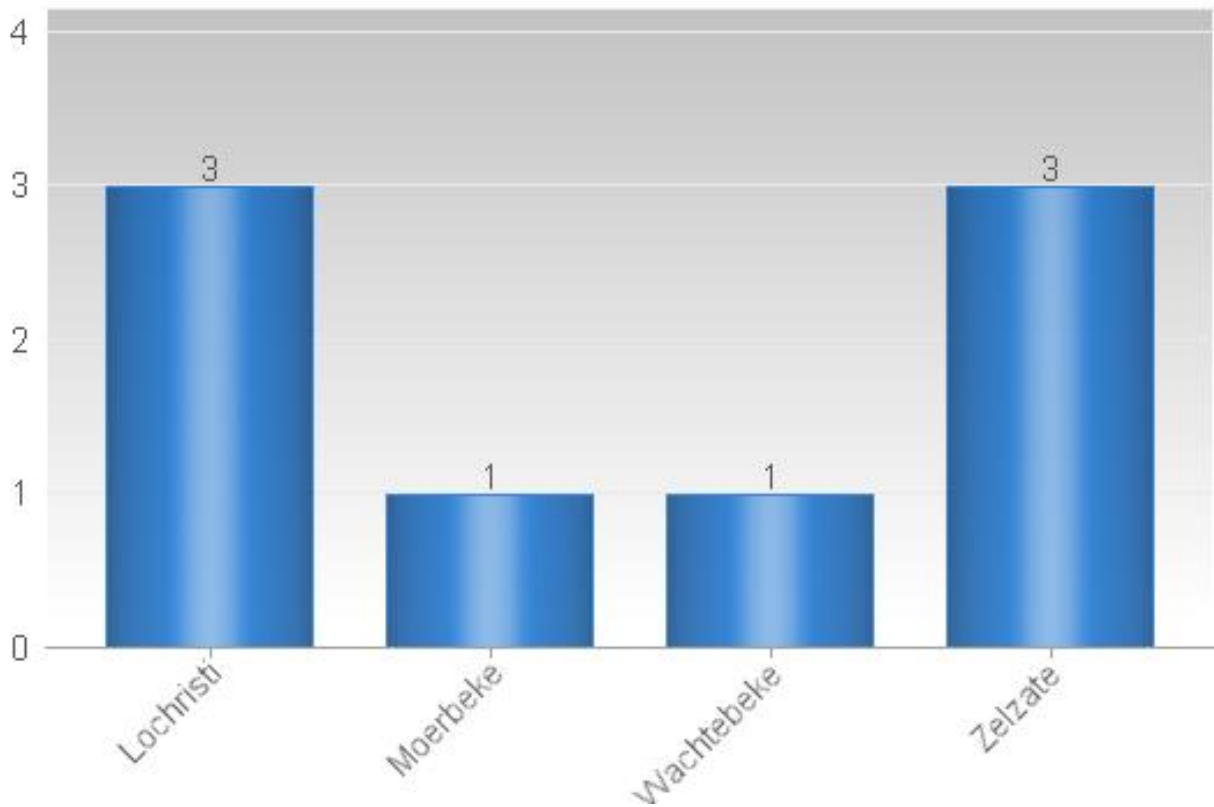

Zonaal Veiligheidsplan 2020-2025

Prioriteit eigendomsdelicten

Maandoverzicht

Analyse diefstallen in gebouwen 01/07/2021 – 31/07/2021

Overzicht op kaart
Inbraken per gemeente
Inbraken per tijdstip dag
Inbraken per dag
Inbraken per soort gebouw
Inbraken volgens modus
Inbraken verhouding inbraak/poging per gemeente
Vergelijking 2020-2021

Totaal aantal inbraken in gebouwen: 8

Overzicht op kaart

Inbraken per gemeente (inclusief pogingen)

Inbraken (inclusief pogingen) per tijdstip

Inbraken (inclusief pogingen) per dag

Inbraken (inclusief pogingen) per soort gebouw

Inbraken volgens modus (er kunnen meerder modi voorkomen bij eenzelfde feit)

Verhouding poging/effectief

Er werden 4 effectieve inbraken gepleegd en 4 pogingen.

Vergelijking 2020 – 2021 (inclusief pogingen)