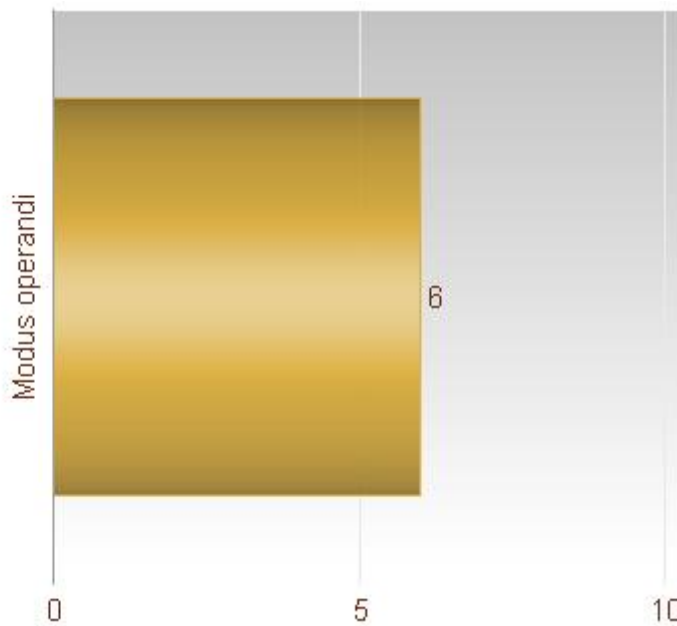

Totaal aantal inbraken in gebouwen: 8

Overzicht op kaart

Inbraken per gemeente (inclusief pogingen)

Inbraken (inclusief pogingen) per tijdstip

Inbraken (inclusief pogingen) per dag

Inbraken (inclusief pogingen) per soort gebouw

Inbraken volgens modus (er kunnen meerder modi voorkomen bij eenzelfde feit)

Verhouding poging/effectief

Er werden 4 effectieve inbraken gepleegd en 4 pogingen.

Vergelijking 2020 – 2021 (inclusief pogingen)