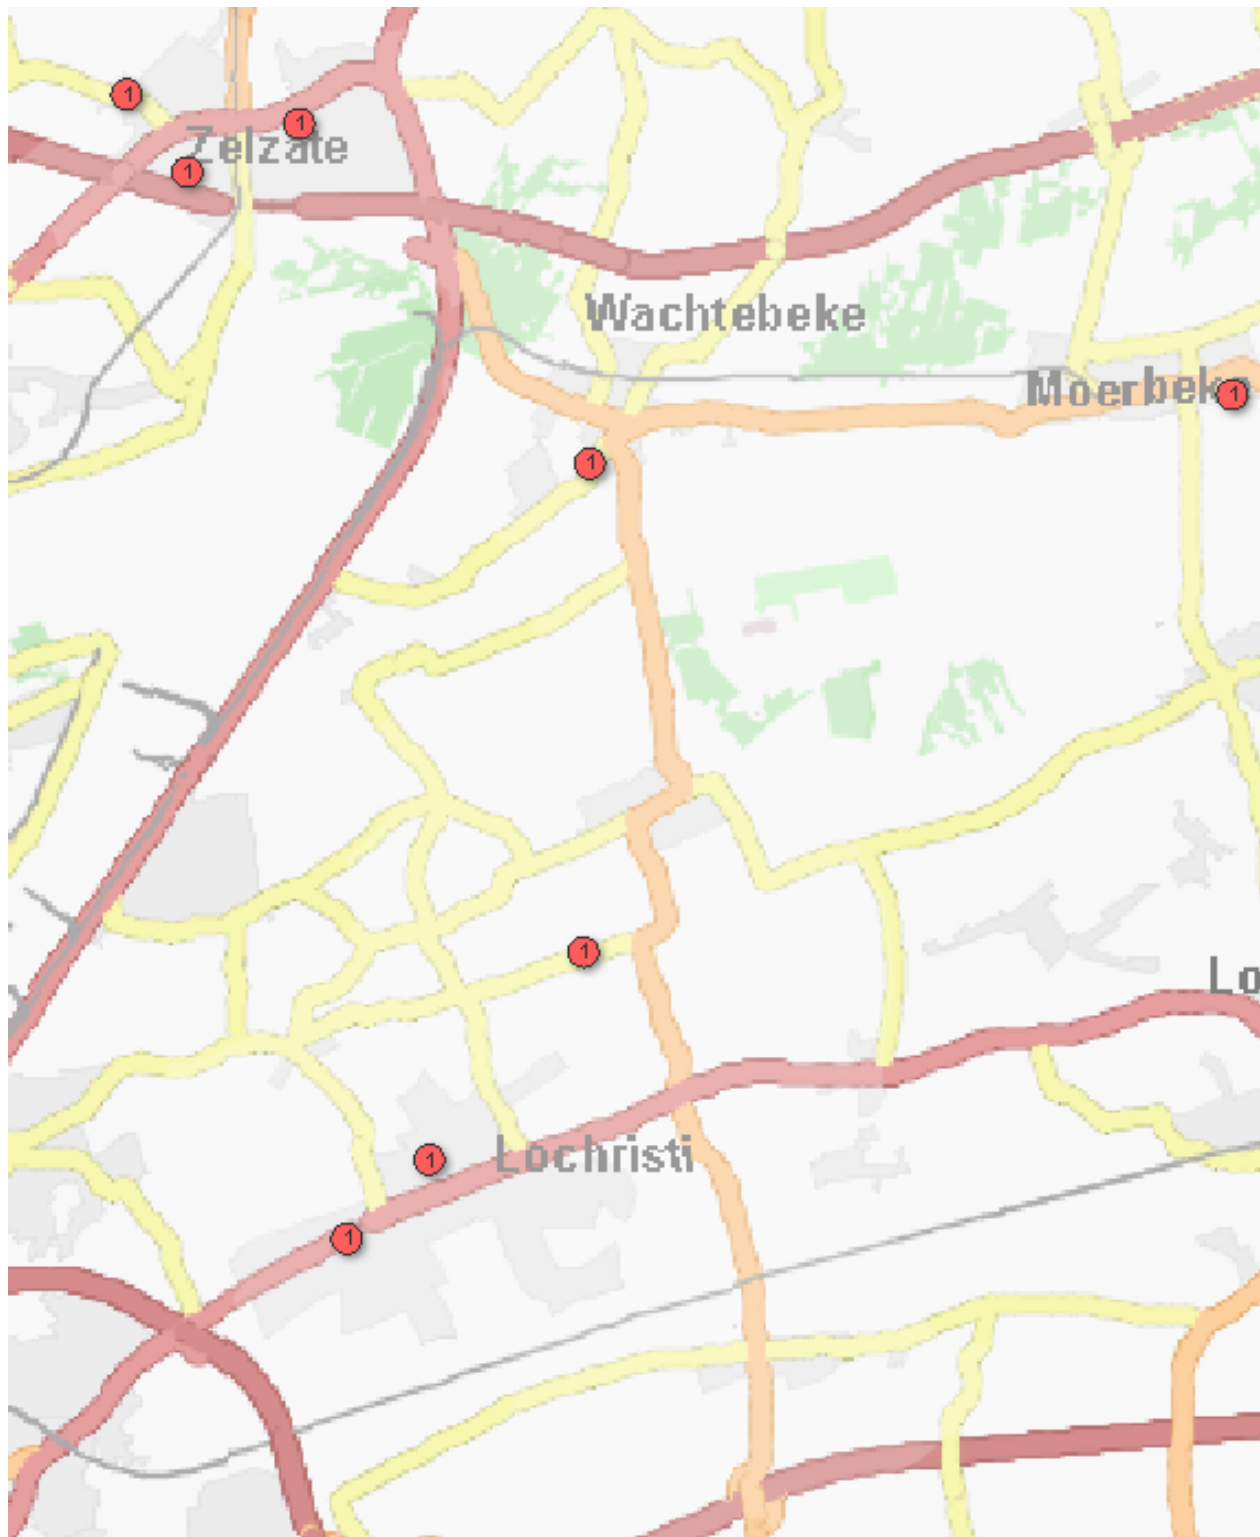

Zonaal Veiligheidsplan 2020-2025

Prioriteit eigendomsdelicten

Maandoverzicht

Analyse diefstallen in gebouwen 01/07/2021 – 31/07/2021

Overzicht op kaart
Inbraken per gemeente
Inbraken per tijdstip dag
Inbraken per dag
Inbraken per soort gebouw
Inbraken volgens modus
Inbraken verhouding inbraak/poging per gemeente
Vergelijking 2020-2021

Totaal aantal inbraken in gebouwen: 8

Overzicht op kaart

Inbraken per gemeente (inclusief pogingen)

Inbraken (inclusief pogingen) per tijdstip

Inbraken (inclusief pogingen) per dag

Inbraken (inclusief pogingen) per soort gebouw

Inbraken volgens modus (er kunnen meerder modi voorkomen bij eenzelfde feit)

Verhouding poging/effectief

Er werden 4 effectieve inbraken gepleegd en 4 pogingen.

Vergelijking 2020 – 2021 (inclusief pogingen)