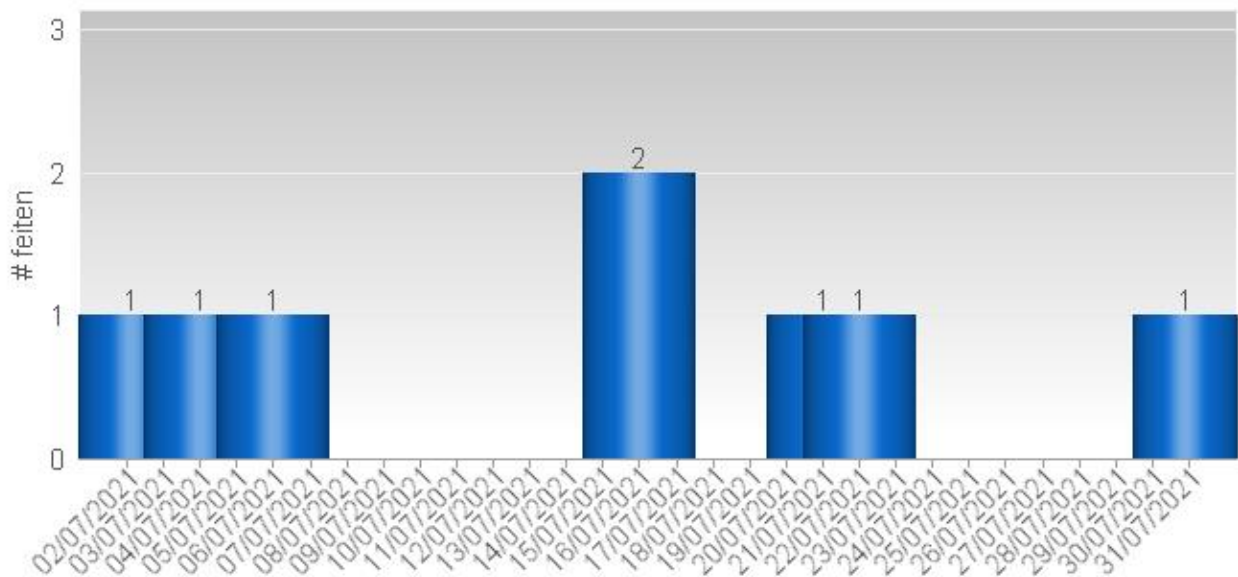

Totaal aantal inbraken in gebouwen: 8

Overzicht op kaart

Inbraken per gemeente (inclusief pogingen)

Inbraken (inclusief pogingen) per tijdstip

Inbraken (inclusief pogingen) per dag

Inbraken (inclusief pogingen) per soort gebouw

Inbraken volgens modus (er kunnen meerder modi voorkomen bij eenzelfde feit)

Verhouding poging/effectief

Er werden 4 effectieve inbraken gepleegd en 4 pogingen.

Vergelijking 2020 – 2021 (inclusief pogingen)