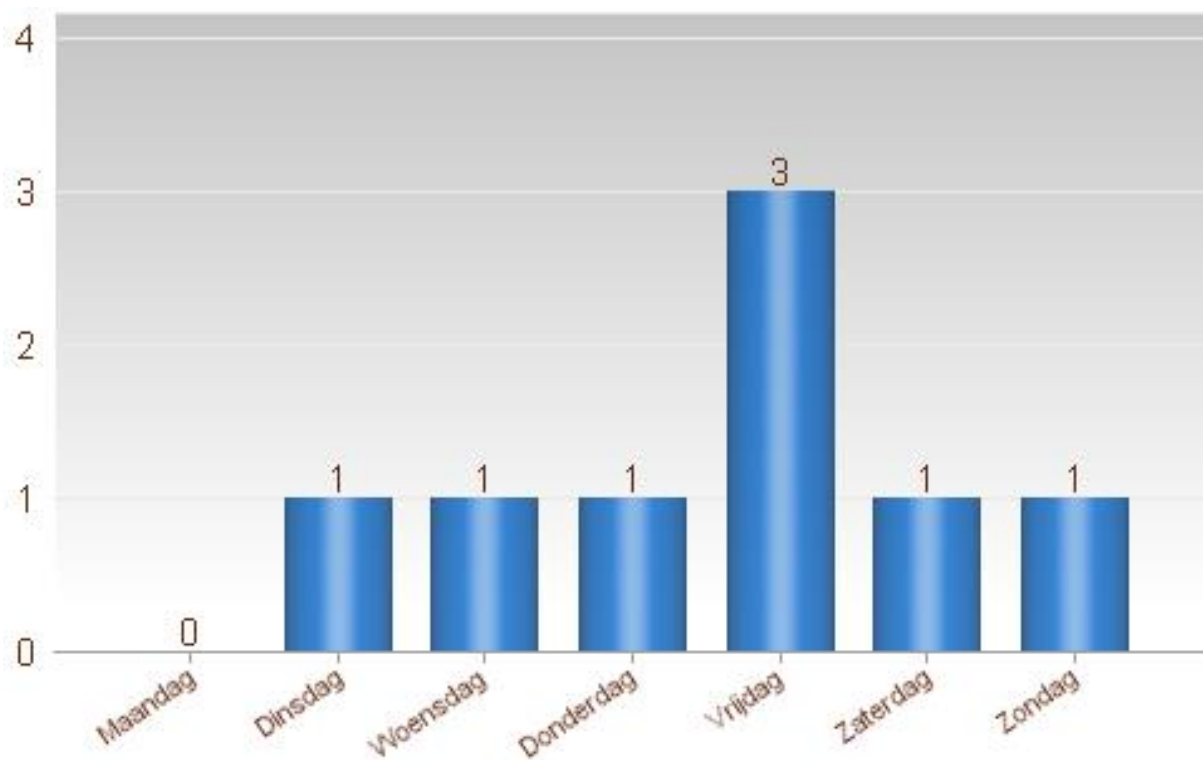

Totaal aantal inbraken in gebouwen: 8

Overzicht op kaart

Inbraken per gemeente (inclusief pogingen)

Inbraken (inclusief pogingen) per tijdstip

Inbraken (inclusief pogingen) per dag

Inbraken (inclusief pogingen) per soort gebouw

Inbraken volgens modus (er kunnen meerder modi voorkomen bij eenzelfde feit)

Verhouding poging/effectief

Er werden 4 effectieve inbraken gepleegd en 4 pogingen.

Vergelijking 2020 – 2021 (inclusief pogingen)