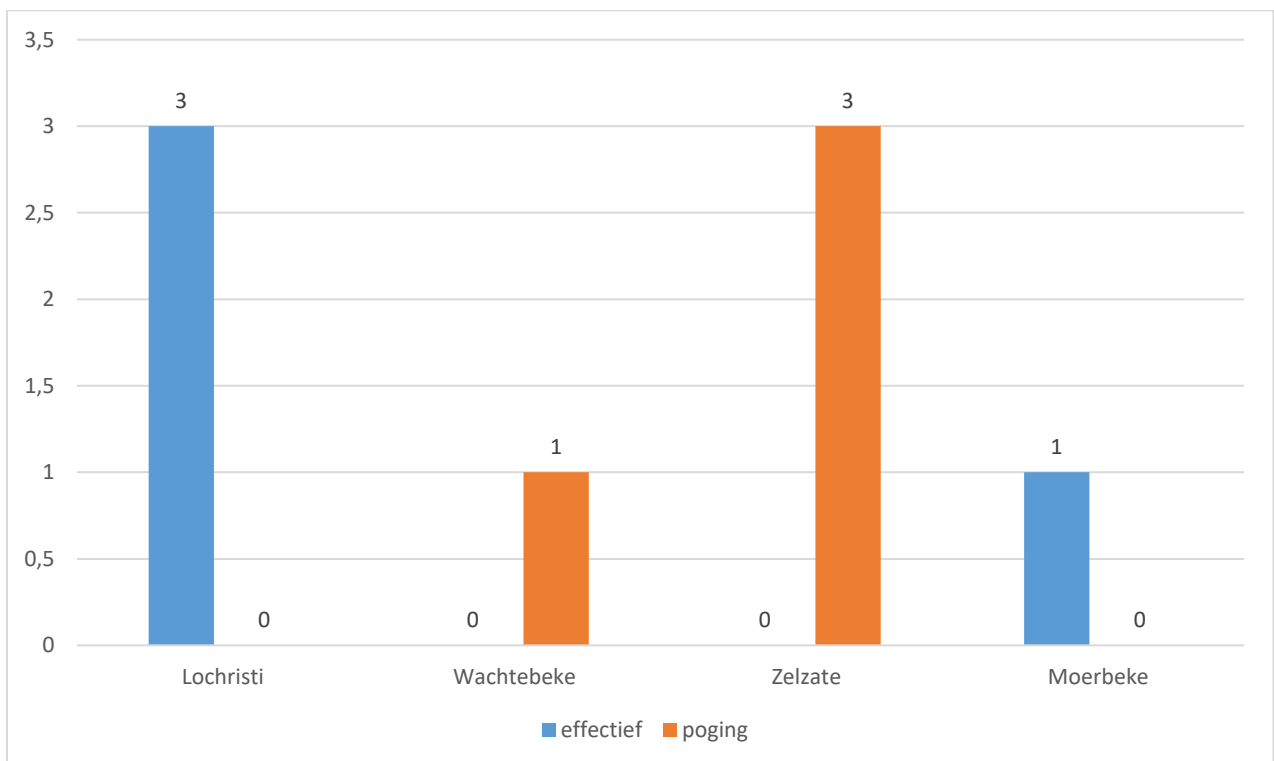

Totaal aantal inbraken in gebouwen: 8

Overzicht op kaart

Inbraken per gemeente (inclusief pogingen)

Inbraken (inclusief pogingen) per tijdstip

Inbraken (inclusief pogingen) per dag

Inbraken (inclusief pogingen) per soort gebouw

Inbraken volgens modus (er kunnen meerder modi voorkomen bij eenzelfde feit)

Verhouding poging/effectief

Er werden 4 effectieve inbraken gepleegd en 4 pogingen.

Vergelijking 2020 – 2021 (inclusief pogingen)