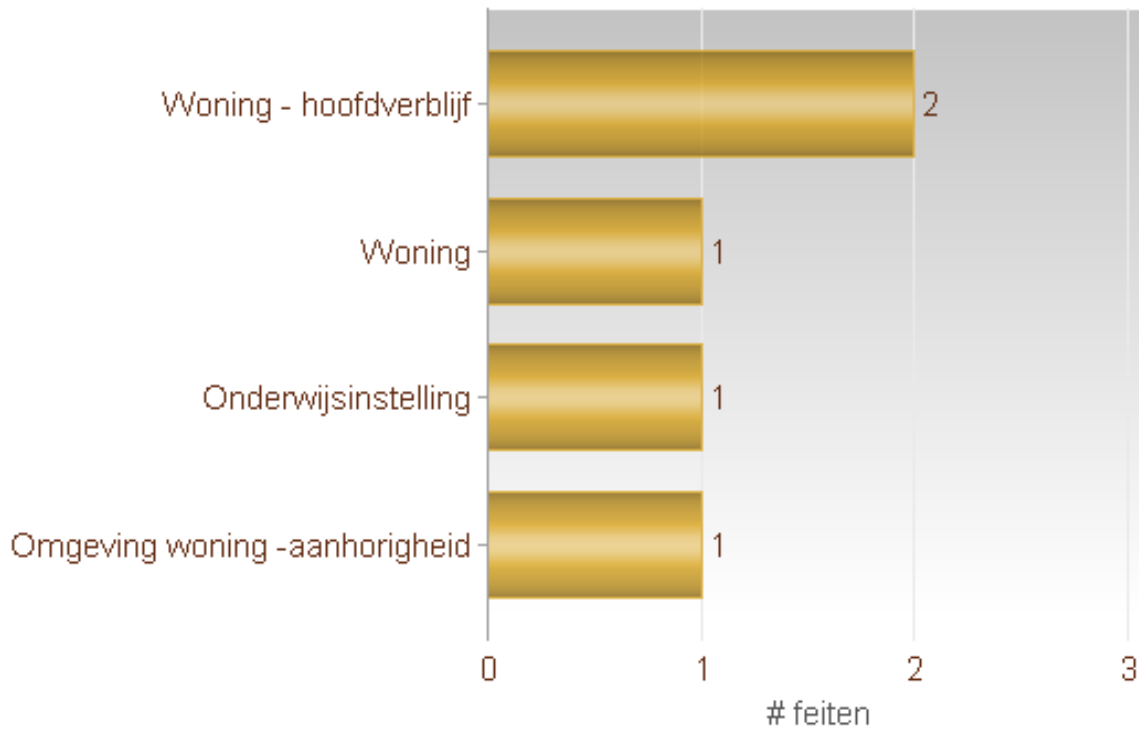

**Totaal aantal inbraken in gebouwen: 5**

Overzicht op kaart

Inbraken per gemeente (inclusief pogingen)

Inbraken (inclusief pogingen) per tijdstip

Inbraken (inclusief pogingen) per dag

Inbraken (inclusief pogingen) per soort gebouw

Inbraken volgens modus (er kunnen meerder modi voorkomen bij eenzelfde feit)

Verhouding poging/effectief

Er werden 2 effectieve inbraken gepleegd en 3 pogingen.

Vergelijking 2020 – 2021 ( inclusief pogingen )