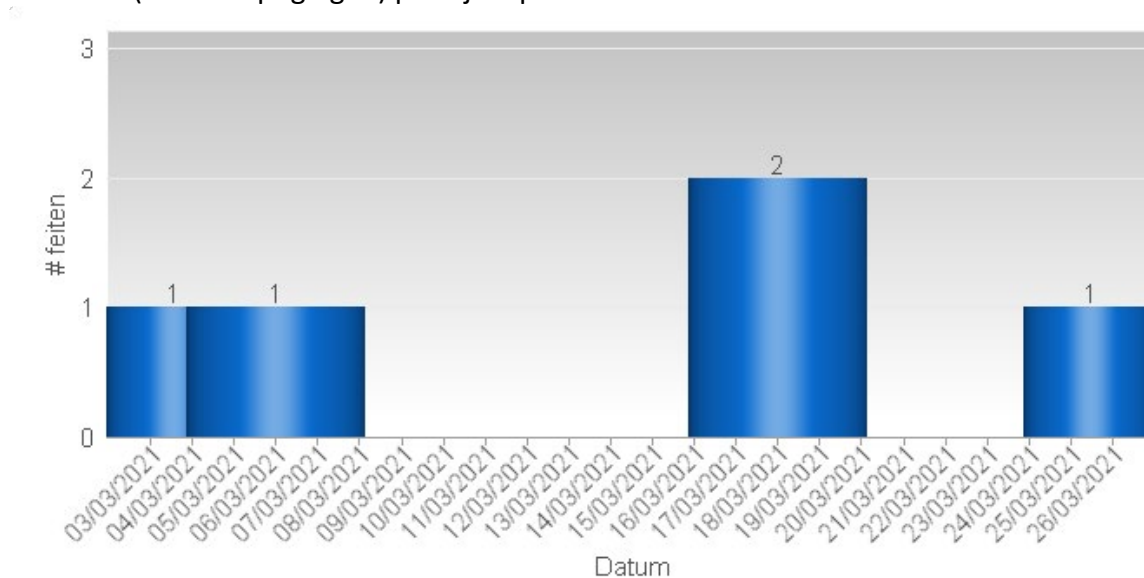

#### Analyse diefstallen in gebouwen 01/03/2021 – 31/03/2021

Overzicht op kaart  
Inbraken per gemeente  
Inbraken per tijdstip dag  
Inbraken per dag  
Inbraken per soort gebouw  
Inbraken volgens modus  
Inbraken verhouding inbraak/poging per gemeente  
Vergelijking 2020-2021

**Totaal aantal inbraken in gebouwen: 5**

Overzicht op kaart

Inbraken per gemeente (inclusief pogingen)

Inbraken (inclusief pogingen) per tijdstip

Inbraken (inclusief pogingen) per dag

Inbraken (inclusief pogingen) per soort gebouw

Inbraken volgens modus (er kunnen meerder modi voorkomen bij eenzelfde feit)

Verhouding poging/effectief

Er werden 2 effectieve inbraken gepleegd en 3 pogingen.

Vergelijking 2020 – 2021 ( inclusief pogingen )