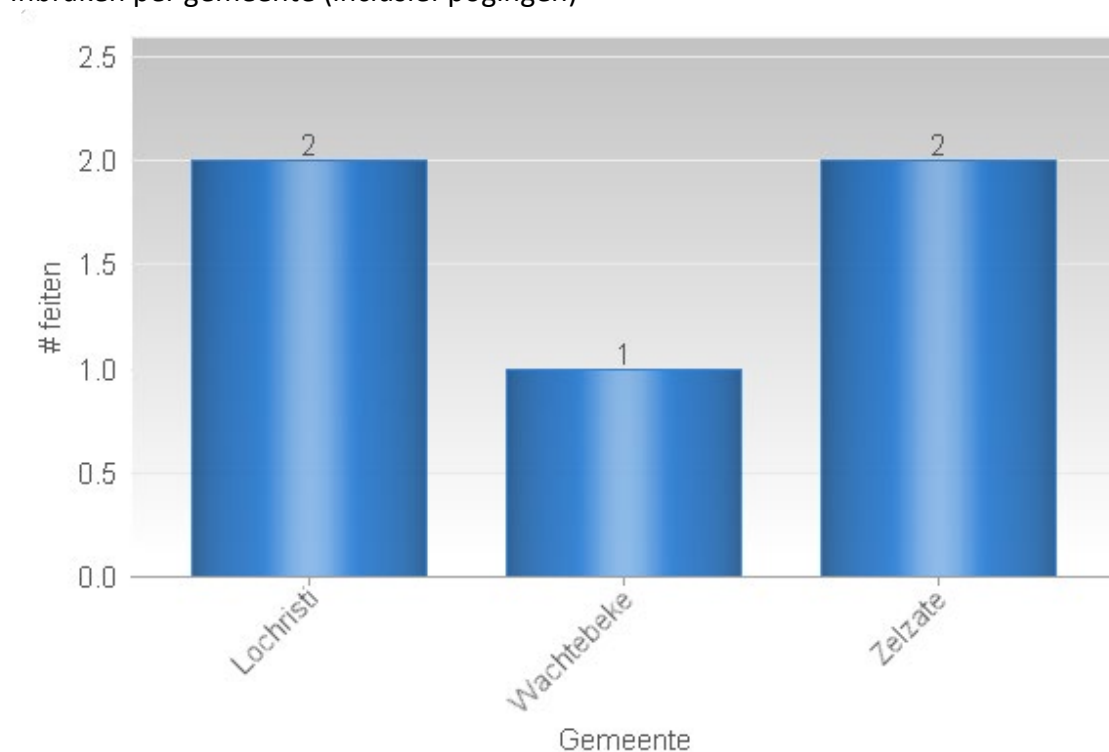

### Maandoverzicht

#### Analyse diefstallen in gebouwen 01/03/2021 – 31/03/2021

Overzicht op kaart  
Inbraken per gemeente  
Inbraken per tijdstip dag  
Inbraken per dag  
Inbraken per soort gebouw  
Inbraken volgens modus  
Inbraken verhouding inbraak/poging per gemeente  
Vergelijking 2020-2021

**Totaal aantal inbraken in gebouwen: 5**

Overzicht op kaart

Inbraken per gemeente (inclusief pogingen)

Inbraken (inclusief pogingen) per tijdstip

Inbraken (inclusief pogingen) per dag

Inbraken (inclusief pogingen) per soort gebouw

Inbraken volgens modus (er kunnen meerder modi voorkomen bij eenzelfde feit)

Verhouding poging/effectief

Er werden 2 effectieve inbraken gepleegd en 3 pogingen.

Vergelijking 2020 – 2021 ( inclusief pogingen )