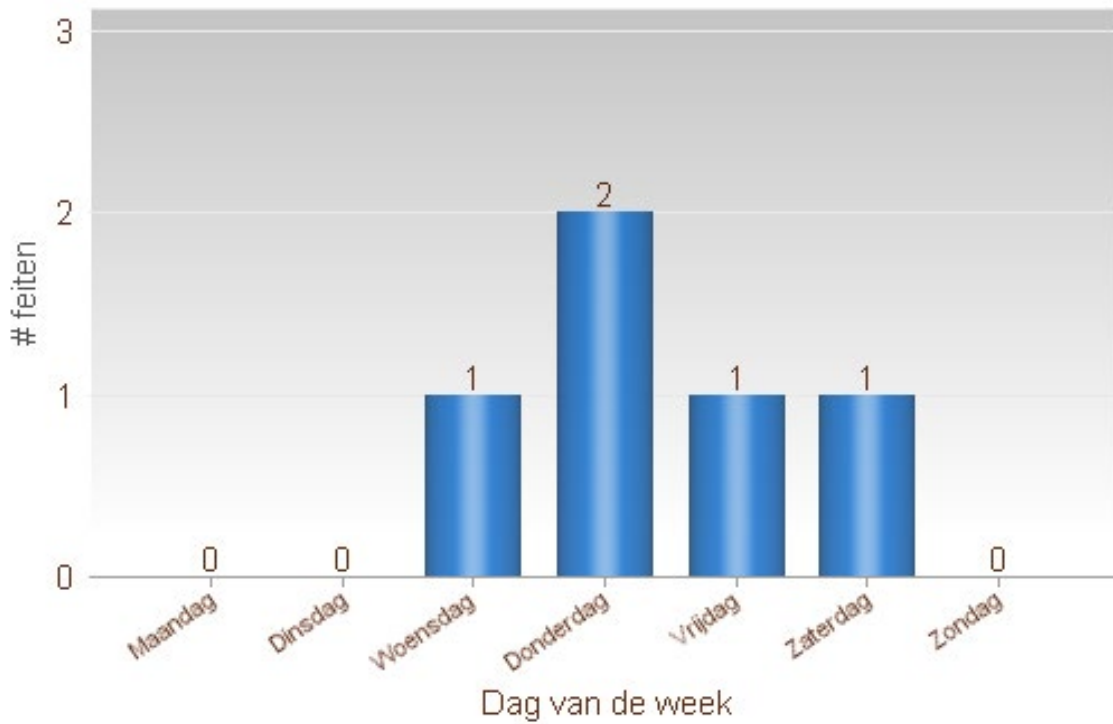

#### Analyse diefstallen in gebouwen 01/03/2021 – 31/03/2021

Overzicht op kaart  
Inbraken per gemeente  
Inbraken per tijdstip dag  
Inbraken per dag  
Inbraken per soort gebouw  
Inbraken volgens modus  
Inbraken verhouding inbraak/poging per gemeente  
Vergelijking 2020-2021

**Totaal aantal inbraken in gebouwen: 5**

Overzicht op kaart

Inbraken per gemeente (inclusief pogingen)

Inbraken (inclusief pogingen) per tijdstip

Inbraken (inclusief pogingen) per dag

Inbraken (inclusief pogingen) per soort gebouw

Inbraken volgens modus (er kunnen meerder modi voorkomen bij eenzelfde feit)

Verhouding poging/effectief

Er werden 2 effectieve inbraken gepleegd en 3 pogingen.

Vergelijking 2020 – 2021 ( inclusief pogingen )