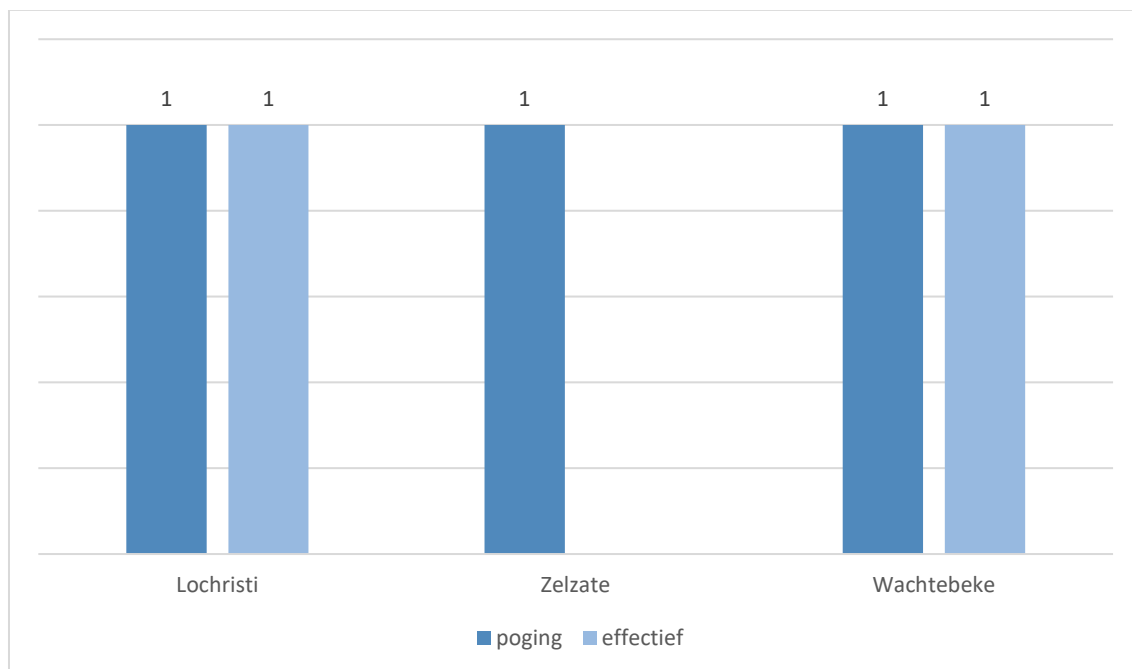

**Totaal aantal inbraken in gebouwen: 5**

Overzicht op kaart

Inbraken per gemeente (inclusief pogingen)

Inbraken (inclusief pogingen) per tijdstip

Inbraken (inclusief pogingen) per dag

Inbraken (inclusief pogingen) per soort gebouw

Inbraken volgens modus (er kunnen meerder modi voorkomen bij eenzelfde feit)

Verhouding poging/effectief

Er werden 2 effectieve inbraken gepleegd en 3 pogingen.

Vergelijking 2020 – 2021 ( inclusief pogingen )