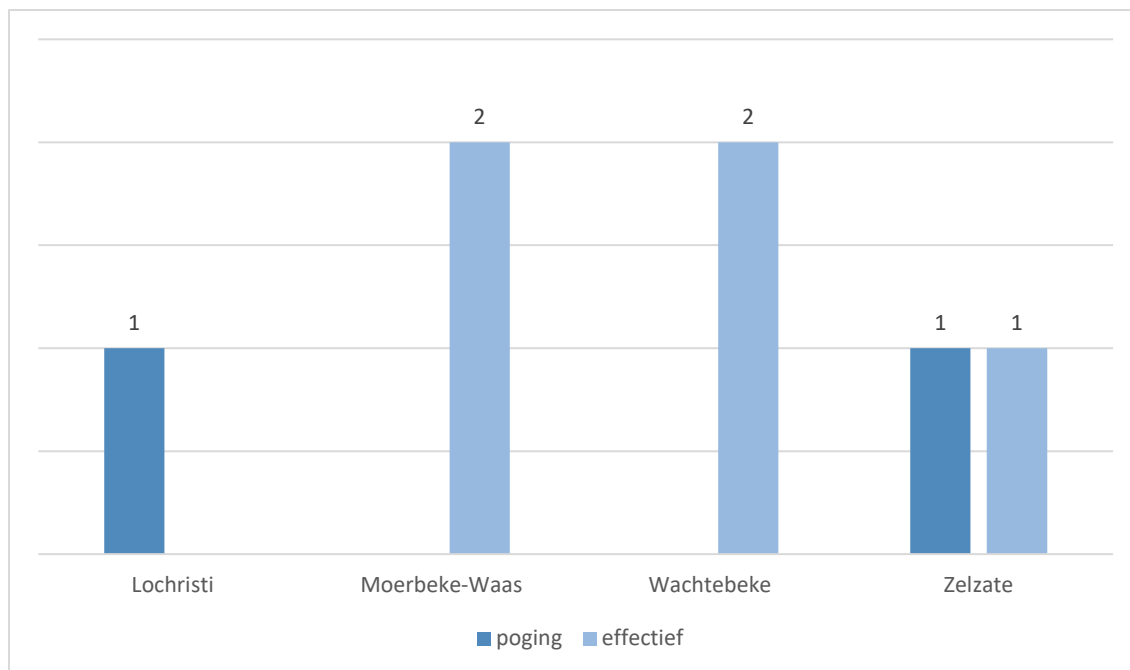

Totaal aantal inbraken in gebouwen: 7

Overzicht op kaart

Inbraken per gemeente (inclusief pogingen)

Inbraken (inclusief pogingen) per tijdstip

Inbraken (inclusief pogingen) per dag

Inbraken (inclusief pogingen) per soort gebouw

Inbraken volgens modus (er kunnen meerder modi voorkomen bij eenzelfde feit)

Verhouding poging/effectief

Er werden 5 effectieve inbraken gepleegd en 2 pogingen.

Vergelijking 2020 – 2021 (inclusief pogingen)