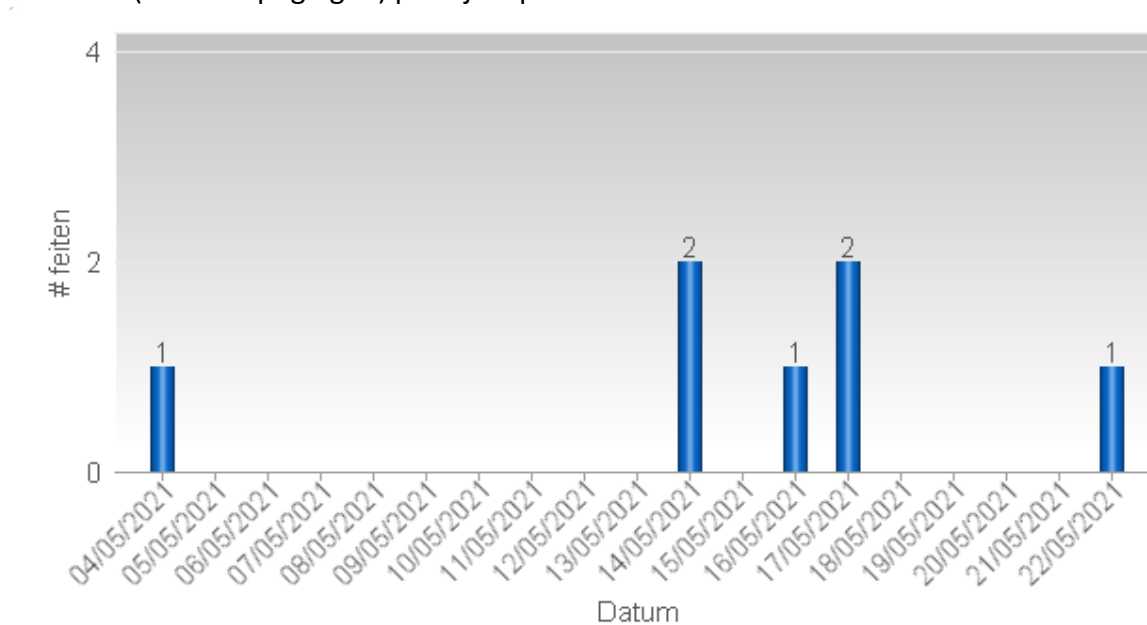

Totaal aantal inbraken in gebouwen: 7

Overzicht op kaart

Inbraken per gemeente (inclusief pogingen)

Inbraken (inclusief pogingen) per tijdstip

Inbraken (inclusief pogingen) per dag

Inbraken (inclusief pogingen) per soort gebouw

Inbraken volgens modus (er kunnen meerder modi voorkomen bij eenzelfde feit)

Verhouding poging/effectief

Er werden 5 effectieve inbraken gepleegd en 2 pogingen.

Vergelijking 2020 – 2021 (inclusief pogingen)