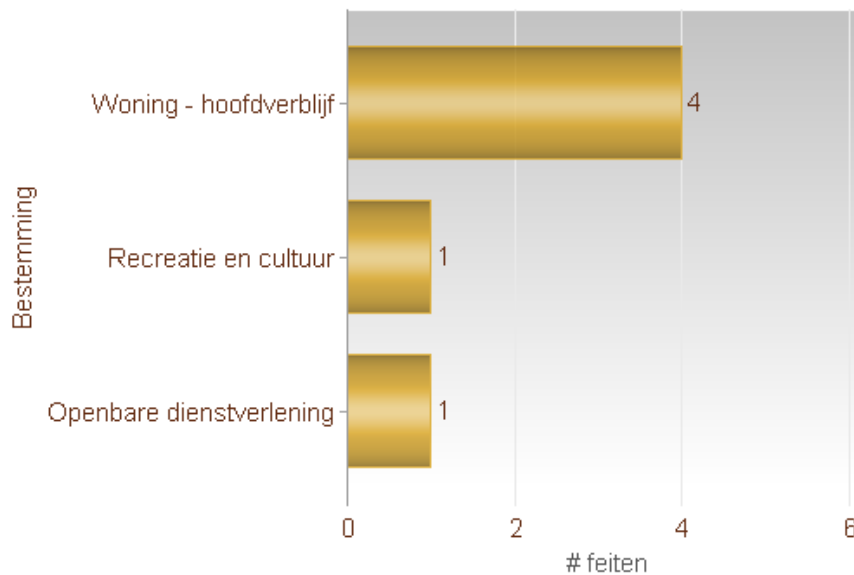

Totaal aantal inbraken in gebouwen: 7

Overzicht op kaart

Inbraken per gemeente (inclusief pogingen)

Inbraken (inclusief pogingen) per tijdstip

Inbraken (inclusief pogingen) per dag

Inbraken (inclusief pogingen) per soort gebouw

Inbraken volgens modus (er kunnen meerder modi voorkomen bij eenzelfde feit)

Verhouding poging/effectief

Er werden 5 effectieve inbraken gepleegd en 2 pogingen.

Vergelijking 2020 – 2021 (inclusief pogingen)