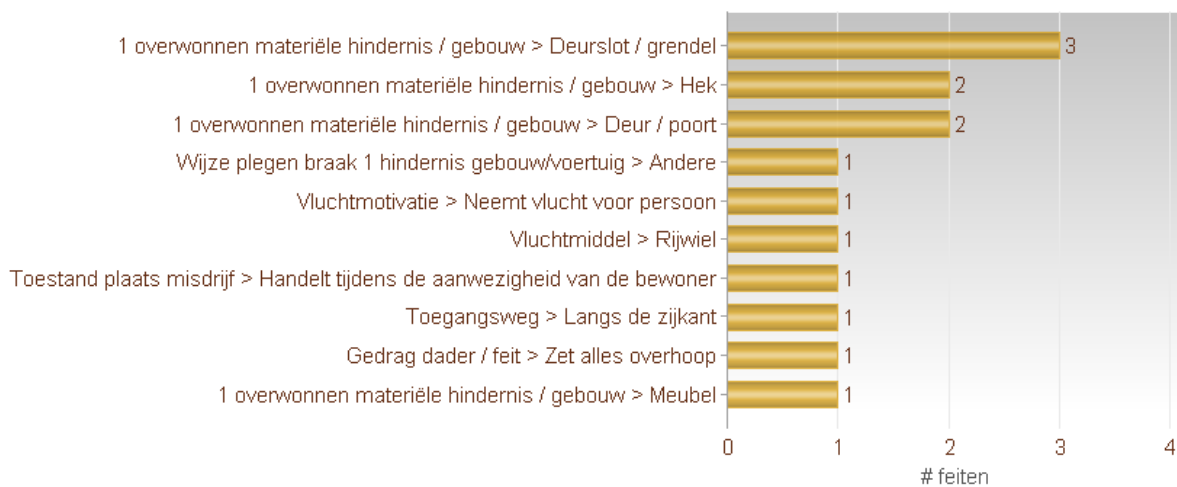

Totaal aantal inbraken in gebouwen: 7

Overzicht op kaart

Inbraken per gemeente (inclusief pogingen)

Inbraken (inclusief pogingen) per tijdstip

Inbraken (inclusief pogingen) per dag

Inbraken (inclusief pogingen) per soort gebouw

Inbraken volgens modus (er kunnen meerder modi voorkomen bij eenzelfde feit)

Verhouding poging/effectief

Er werden 5 effectieve inbraken gepleegd en 2 pogingen.

Vergelijking 2020 – 2021 (inclusief pogingen)