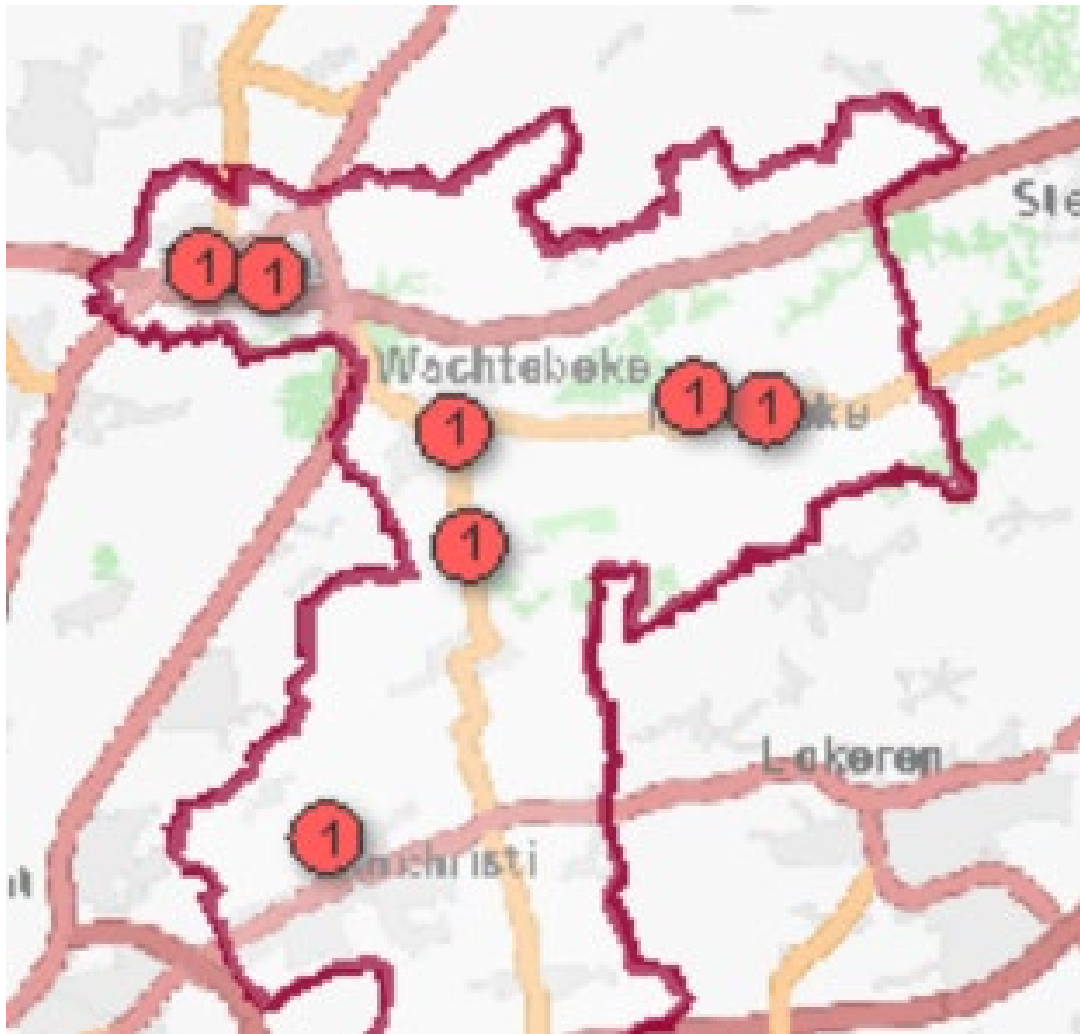

Zonaal Veiligheidsplan 2020-2025

Prioriteit eigendomsdelicten

Maandoverzicht

Analyse diefstallen in gebouwen 01/05/2021 – 31/05/2021

Overzicht op kaart
Inbraken per gemeente
Inbraken per tijdstip dag
Inbraken per dag
Inbraken per soort gebouw
Inbraken volgens modus
Inbraken verhouding inbraak/poging per gemeente
Vergelijking 2020-2021

Totaal aantal inbraken in gebouwen: 7

Overzicht op kaart

Inbraken per gemeente (inclusief pogingen)

Inbraken (inclusief pogingen) per tijdstip

Inbraken (inclusief pogingen) per dag

Inbraken (inclusief pogingen) per soort gebouw

Inbraken volgens modus (er kunnen meerder modi voorkomen bij eenzelfde feit)

Verhouding poging/effectief

Er werden 5 effectieve inbraken gepleegd en 2 pogingen.

Vergelijking 2020 – 2021 (inclusief pogingen)