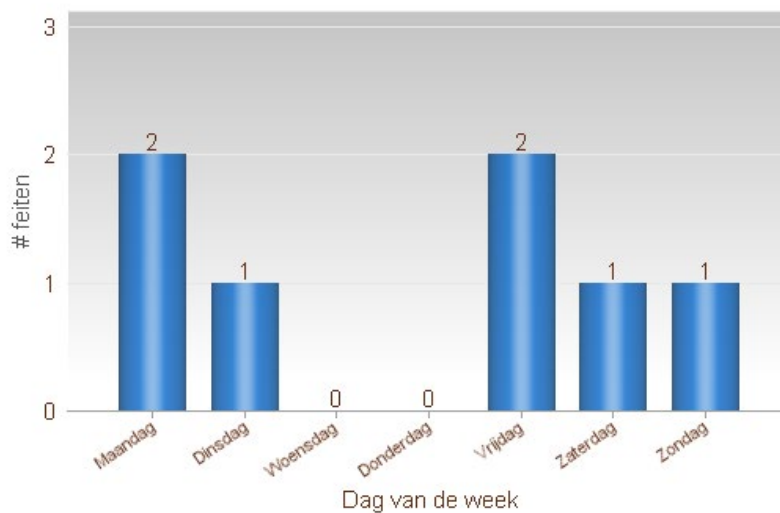

Totaal aantal inbraken in gebouwen: 7

Overzicht op kaart

Inbraken per gemeente (inclusief pogingen)

Inbraken (inclusief pogingen) per tijdstip

Inbraken (inclusief pogingen) per dag

Inbraken (inclusief pogingen) per soort gebouw

Inbraken volgens modus (er kunnen meerder modi voorkomen bij eenzelfde feit)

Verhouding poging/effectief

Er werden 5 effectieve inbraken gepleegd en 2 pogingen.

Vergelijking 2020 – 2021 (inclusief pogingen)