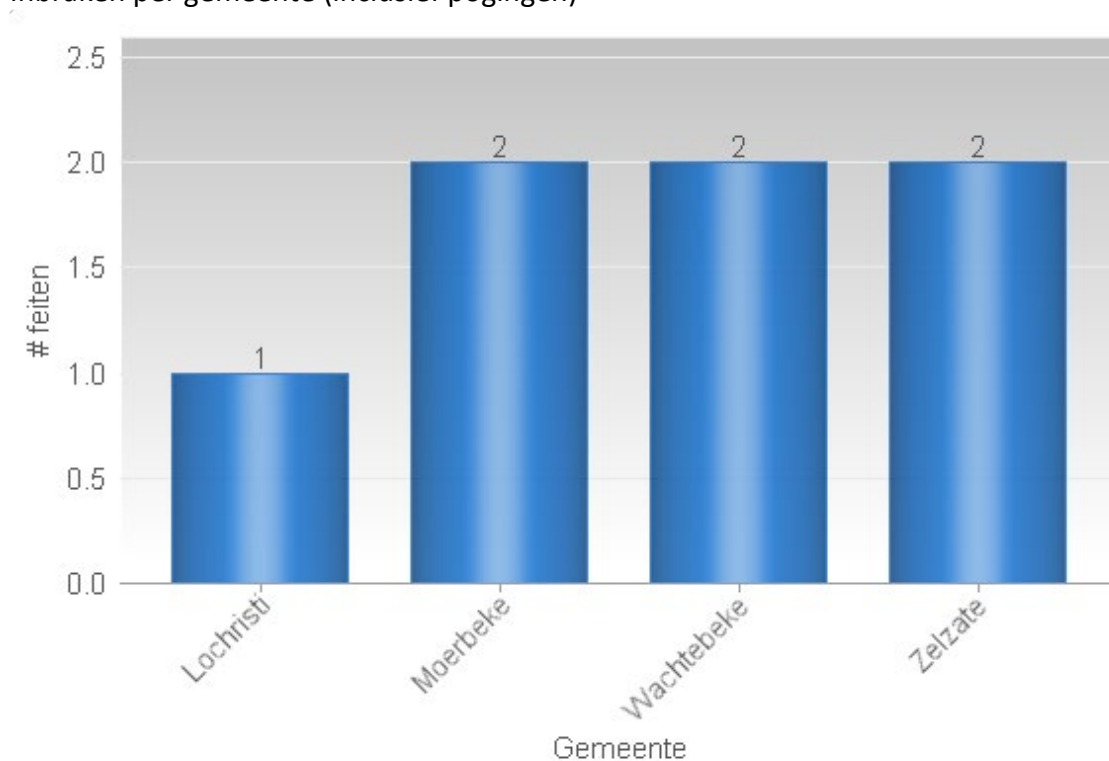

Zonaal Veiligheidsplan 2020-2025

Prioriteit eigendomsdelicten

Maandoverzicht

Analyse diefstallen in gebouwen 01/05/2021 – 31/05/2021

Overzicht op kaart
Inbraken per gemeente
Inbraken per tijdstip dag
Inbraken per dag
Inbraken per soort gebouw
Inbraken volgens modus
Inbraken verhouding inbraak/poging per gemeente
Vergelijking 2020-2021

Totaal aantal inbraken in gebouwen: 7

Overzicht op kaart

Inbraken per gemeente (inclusief pogingen)

Inbraken (inclusief pogingen) per tijdstip

Inbraken (inclusief pogingen) per dag

Inbraken (inclusief pogingen) per soort gebouw

Inbraken volgens modus (er kunnen meerder modi voorkomen bij eenzelfde feit)

Verhouding poging/effectief

Er werden 5 effectieve inbraken gepleegd en 2 pogingen.

Vergelijking 2020 – 2021 (inclusief pogingen)