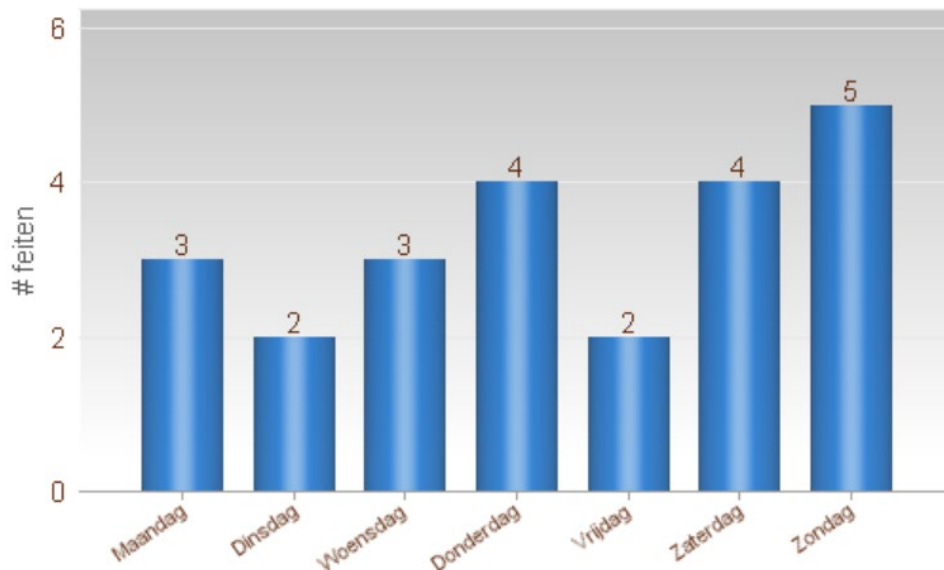

Totaal aantal inbraken in gebouwen: 23

Overzicht op kaart

Inbraken per gemeente (inclusief pogingen)

Inbraken (inclusief pogingen) per tijdstip

Inbraken (inclusief pogingen) per dag

Inbraken (inclusief pogingen) per soort gebouw

Inbraken volgens modus (er kunnen meerder modi voorkomen bij eenzelfde feit)

Verhouding poging/effectief

Er werden 11 effectieve inbraken gepleegd en 12 pogingen.

Vergelijking 2020 – 2021 (inclusief pogingen)