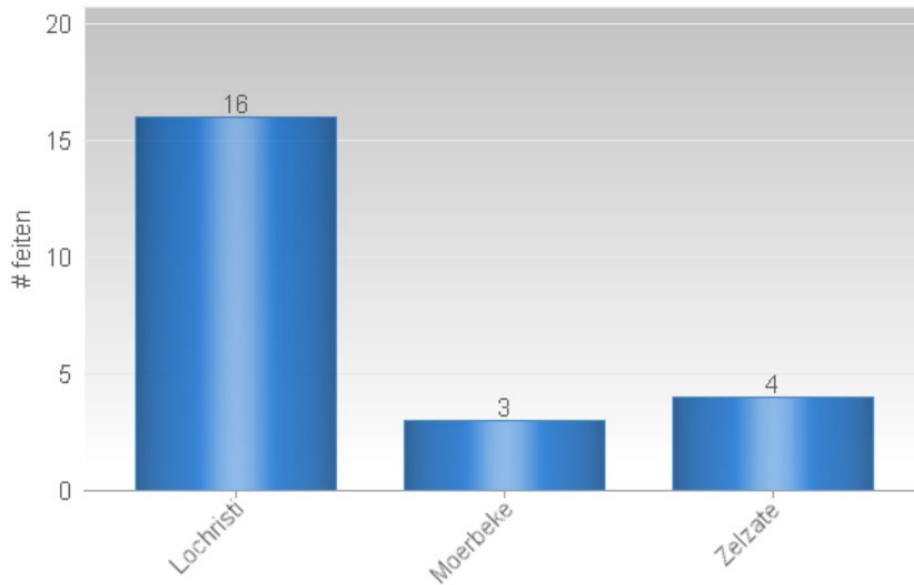

Zonaal Veiligheidsplan 2020-2025

Prioriteit eigendomsdelicten

Maandoverzicht

Analyse diefstallen in gebouwen 01/09/2021 – 30/09/2021

Overzicht op kaart
Inbraken per gemeente
Inbraken per tijdstip dag
Inbraken per dag
Inbraken per soort gebouw
Inbraken volgens modus
Inbraken verhouding inbraak/poging per gemeente
Vergelijking 2020-2021

Totaal aantal inbraken in gebouwen: 23

Overzicht op kaart

Inbraken per gemeente (inclusief pogingen)

Inbraken (inclusief pogingen) per tijdstip

Inbraken (inclusief pogingen) per dag

Inbraken (inclusief pogingen) per soort gebouw

Inbraken volgens modus (er kunnen meerder modi voorkomen bij eenzelfde feit)

Verhouding poging/effectief

Er werden 11 effectieve inbraken gepleegd en 12 pogingen.

Vergelijking 2020 – 2021 (inclusief pogingen)