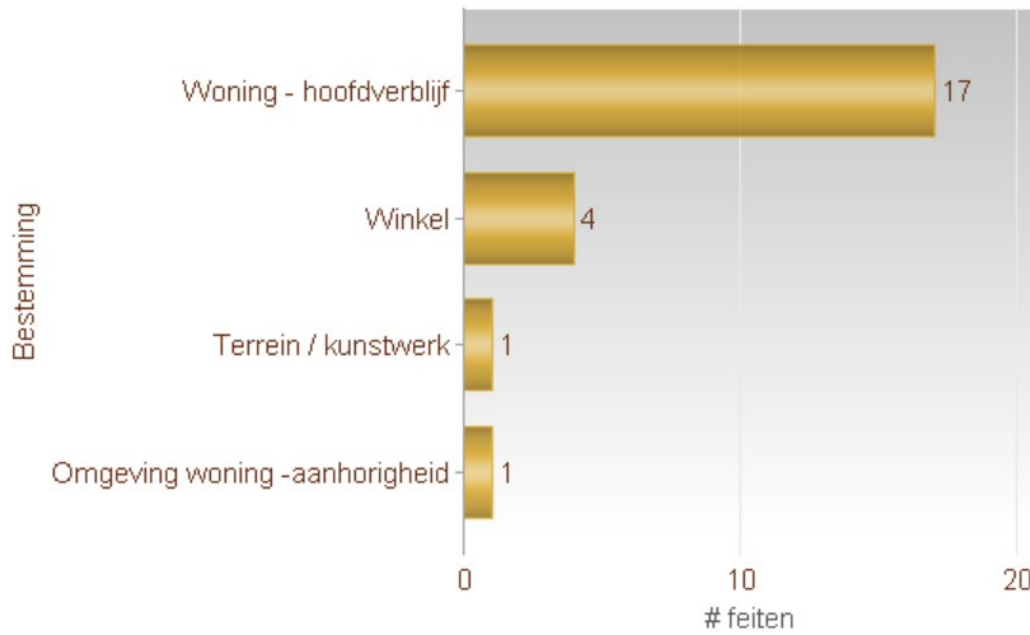

Totaal aantal inbraken in gebouwen: 23

Overzicht op kaart

Inbraken per gemeente (inclusief pogingen)

Inbraken (inclusief pogingen) per tijdstip

Inbraken (inclusief pogingen) per dag

Inbraken (inclusief pogingen) per soort gebouw

Inbraken volgens modus (er kunnen meerder modi voorkomen bij eenzelfde feit)

Verhouding poging/effectief

Er werden 11 effectieve inbraken gepleegd en 12 pogingen.

Vergelijking 2020 – 2021 (inclusief pogingen)