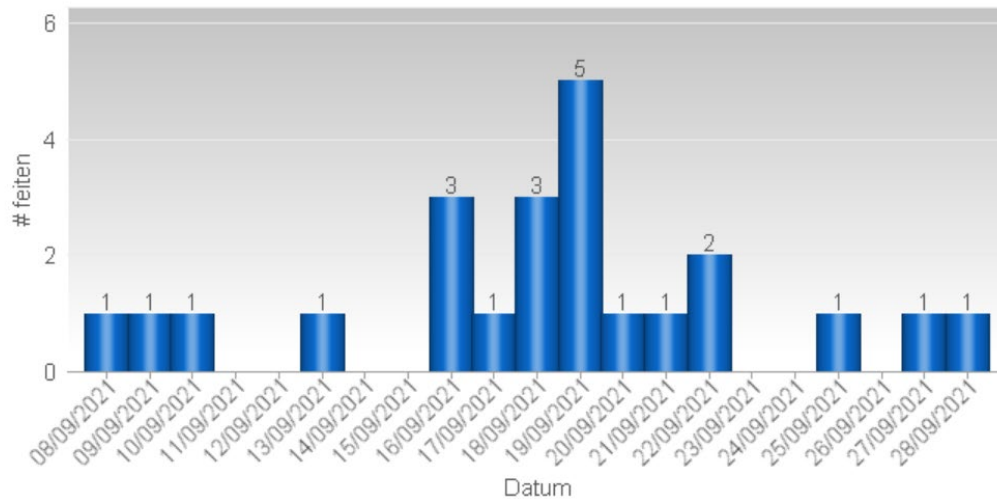

Totaal aantal inbraken in gebouwen: 23

Overzicht op kaart

Inbraken per gemeente (inclusief pogingen)

Inbraken (inclusief pogingen) per tijdstip

Inbraken (inclusief pogingen) per dag

Inbraken (inclusief pogingen) per soort gebouw

Inbraken volgens modus (er kunnen meerder modi voorkomen bij eenzelfde feit)

Verhouding poging/effectief

Er werden 11 effectieve inbraken gepleegd en 12 pogingen.

Vergelijking 2020 – 2021 (inclusief pogingen)