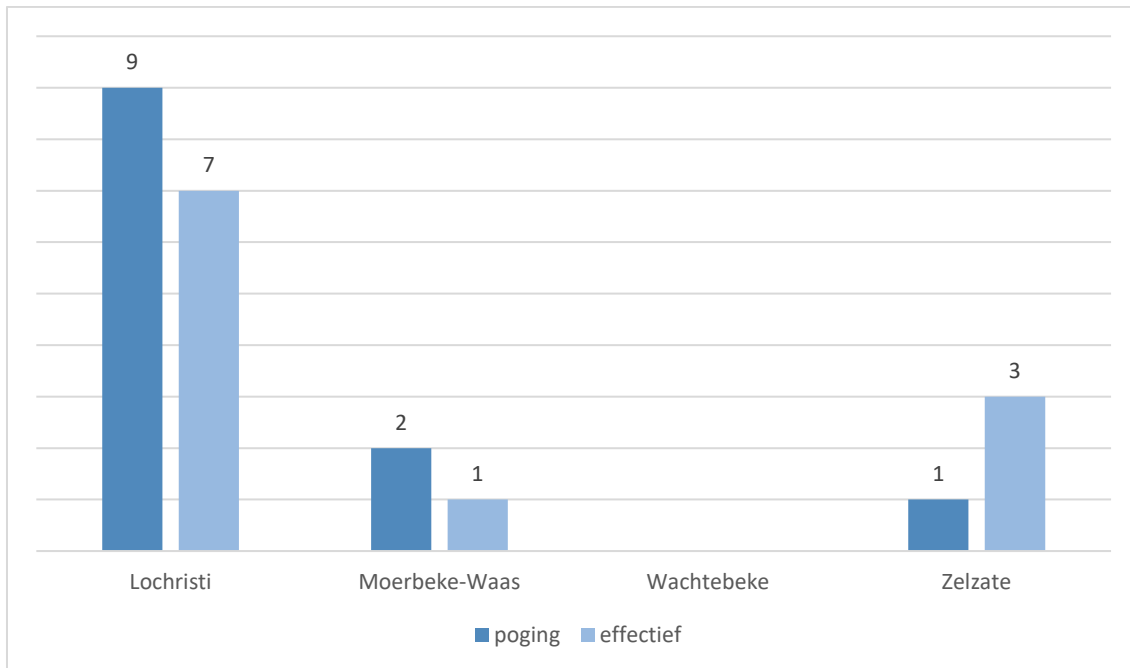

Totaal aantal inbraken in gebouwen: 23

Overzicht op kaart

Inbraken per gemeente (inclusief pogingen)

Inbraken (inclusief pogingen) per tijdstip

Inbraken (inclusief pogingen) per dag

Inbraken (inclusief pogingen) per soort gebouw

Inbraken volgens modus (er kunnen meerder modi voorkomen bij eenzelfde feit)

Verhouding poging/effectief

Er werden 11 effectieve inbraken gepleegd en 12 pogingen.

Vergelijking 2020 – 2021 (inclusief pogingen)