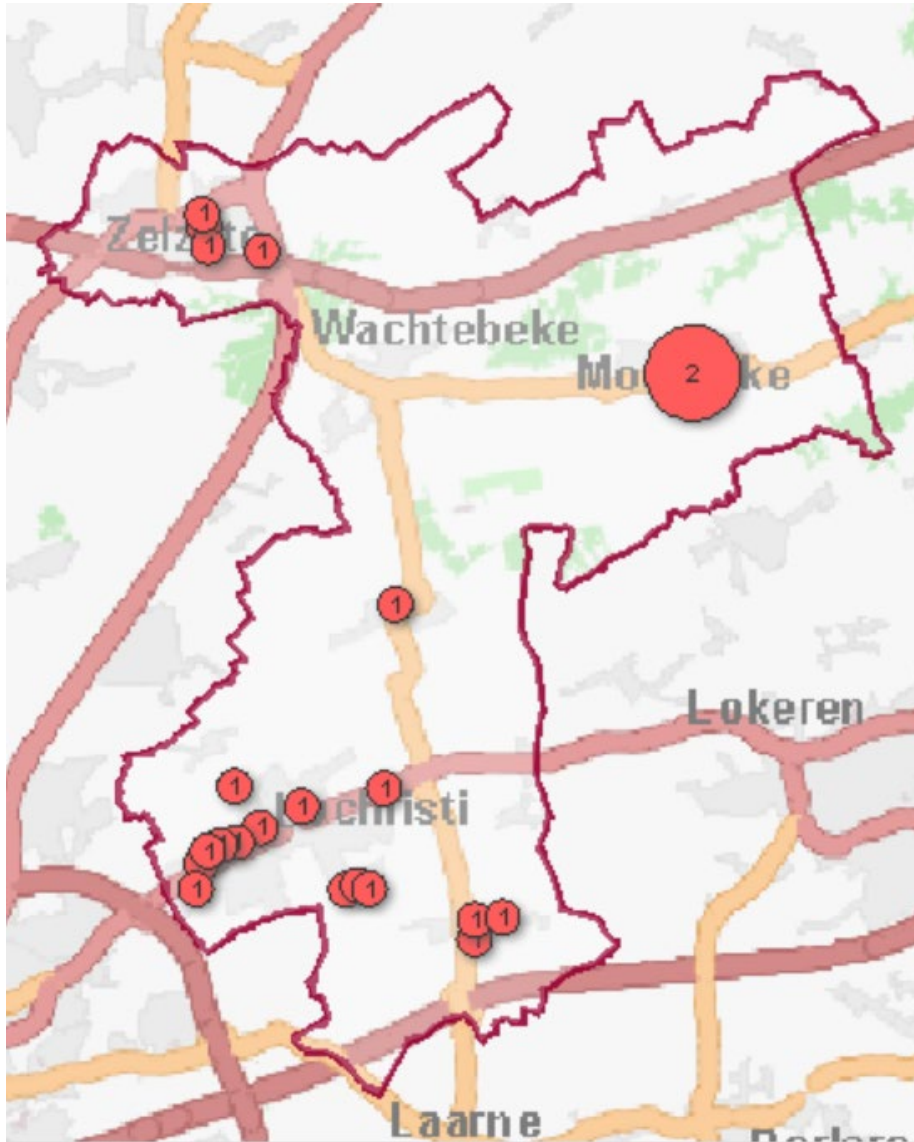

Zonaal Veiligheidsplan 2020-2025

Prioriteit eigendomsdelicten

Maandoverzicht

Analyse diefstallen in gebouwen 01/09/2021 – 30/09/2021

Overzicht op kaart
Inbraken per gemeente
Inbraken per tijdstip dag
Inbraken per dag
Inbraken per soort gebouw
Inbraken volgens modus
Inbraken verhouding inbraak/poging per gemeente
Vergelijking 2020-2021

Totaal aantal inbraken in gebouwen: 23

Overzicht op kaart

Inbraken per gemeente (inclusief pogingen)

Inbraken (inclusief pogingen) per tijdstip

Inbraken (inclusief pogingen) per dag

Inbraken (inclusief pogingen) per soort gebouw

Inbraken volgens modus (er kunnen meerder modi voorkomen bij eenzelfde feit)

Verhouding poging/effectief

Er werden 11 effectieve inbraken gepleegd en 12 pogingen.

Vergelijking 2020 – 2021 (inclusief pogingen)