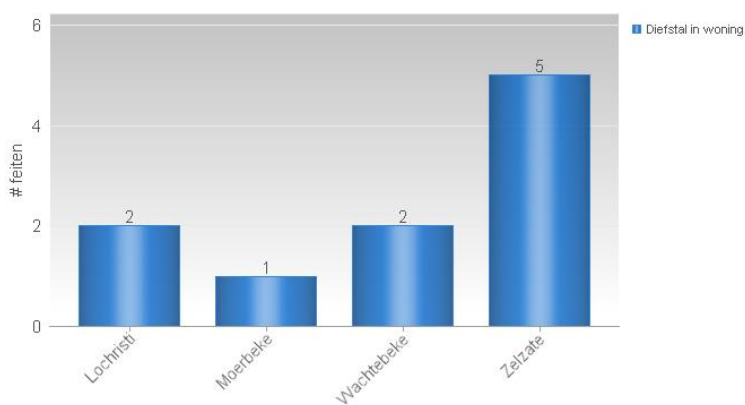

Zonaal Veiligheidsplan 2020-2025 Prioriteit eigendomsdelicten

MAANDOVERZICHT

Analyse diefstallen in gebouwen 01/06/2023 – 30/06/2023
Overzicht op kaart Inbraken per gemeente Inbraken per datum Inbraken per dag Inbraken per soort gebouw Inbraken volgens modus Inbraken verhouding inbraak/poging per gemeente Vergelijking 2022-2023
Totaal aantal inbraken in gebouwen (inclusief pogingen): 10

Overzicht op kaart

Inbraken per gemeente (inclusief pogingen)

Inbraken per datum (inclusief pogingen)

Inbraken per dag (inclusief pogingen)

Inbraken per soort gebouw (inclusief pogingen)

Verhouding poging/effectief

Er werden 6 effectieve inbraken gepleegd en 4 pogingen.

Vergelijking juni 2022 – juni 2023 (inclusief pogingen)