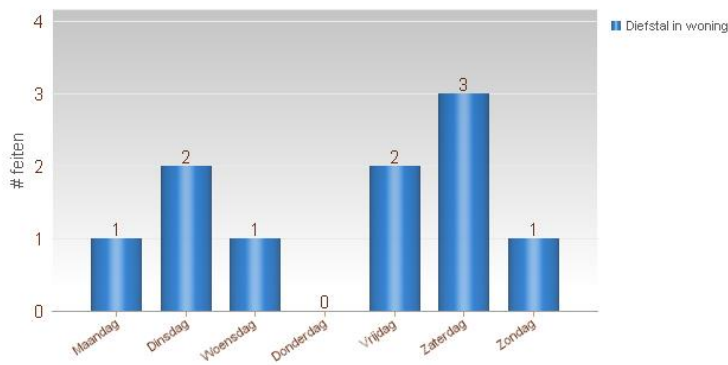

Overzicht op kaart

Inbraken per gemeente (inclusief pogingen)

Inbraken per datum (inclusief pogingen)

Inbraken per dag (inclusief pogingen)

Inbraken per soort gebouw (inclusief pogingen)

Verhouding poging/effectief

Er werden 6 effectieve inbraken gepleegd en 4 pogingen.

Vergelijking juni 2022 – juni 2023 (inclusief pogingen)