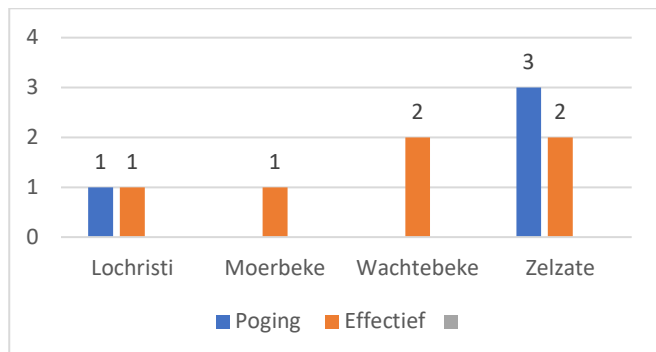

Zonaal Veiligheidsplan 2020-2025 Prioriteit eigendomsdelicten

MAANDOVERZICHT

Analyse diefstallen in gebouwen 01/06/2023 – 30/06/2023
Overzicht op kaart Inbraken per gemeente Inbraken per datum Inbraken per dag Inbraken per soort gebouw Inbraken volgens modus Inbraken verhouding inbraak/poging per gemeente Vergelijking 2022-2023
Totaal aantal inbraken in gebouwen (inclusief pogingen): 10

Overzicht op kaart

Inbraken per gemeente (inclusief pogingen)

Inbraken per datum (inclusief pogingen)

Inbraken per dag (inclusief pogingen)

Inbraken per soort gebouw (inclusief pogingen)

Verhouding poging/effectief

Er werden 6 effectieve inbraken gepleegd en 4 pogingen.

Vergelijking juni 2022 – juni 2023 (inclusief pogingen)