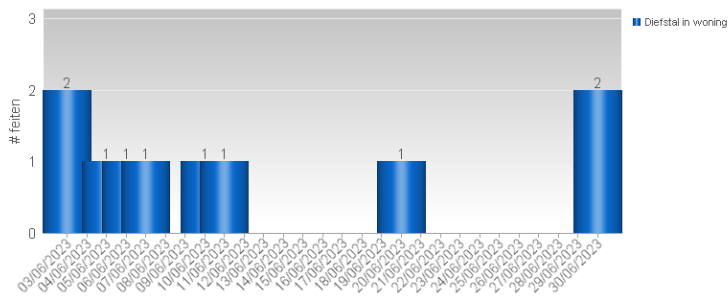

Zonaal Veiligheidsplan 2020-2025 Prioriteit eigendomsdelicten

MAANDOVERZICHT

Analyse diefstallen in gebouwen 01/06/2023 – 30/06/2023
Overzicht op kaart Inbraken per gemeente Inbraken per datum Inbraken per dag Inbraken per soort gebouw Inbraken volgens modus Inbraken verhouding inbraak/poging per gemeente Vergelijking 2022-2023
Totaal aantal inbraken in gebouwen (inclusief pogingen): 10

Overzicht op kaart

Inbraken per gemeente (inclusief pogingen)

Inbraken per datum (inclusief pogingen)

Inbraken per dag (inclusief pogingen)

Inbraken per soort gebouw (inclusief pogingen)

Verhouding poging/effectief

Er werden 6 effectieve inbraken gepleegd en 4 pogingen.

Vergelijking juni 2022 – juni 2023 (inclusief pogingen)