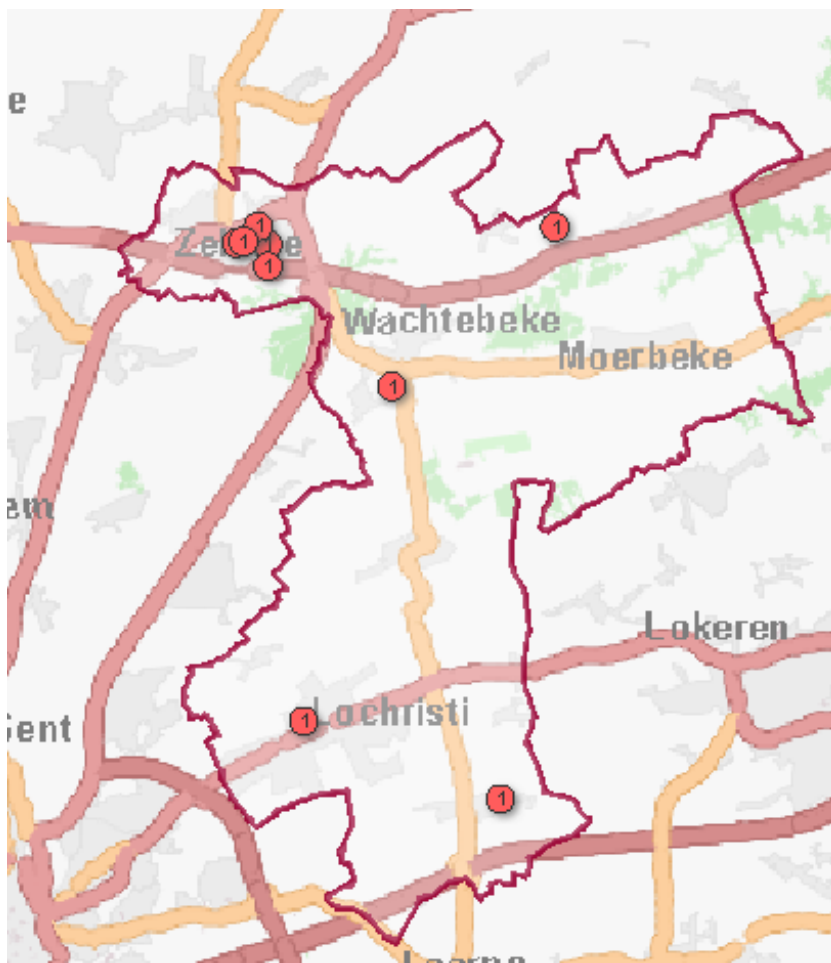

Zonaal Veiligheidsplan 2020-2025 Prioriteit eigendomsdelicten

MAANDOVERZICHT

Analyse diefstallen in gebouwen 01/06/2023 – 30/06/2023
Overzicht op kaart Inbraken per gemeente Inbraken per datum Inbraken per dag Inbraken per soort gebouw Inbraken volgens modus Inbraken verhouding inbraak/poging per gemeente Vergelijking 2022-2023
Totaal aantal inbraken in gebouwen (inclusief pogingen): 10

Overzicht op kaart

Inbraken per gemeente (inclusief pogingen)

Inbraken per datum (inclusief pogingen)

Inbraken per dag (inclusief pogingen)

Inbraken per soort gebouw (inclusief pogingen)

Verhouding poging/effectief

Er werden 6 effectieve inbraken gepleegd en 4 pogingen.

Vergelijking juni 2022 – juni 2023 (inclusief pogingen)