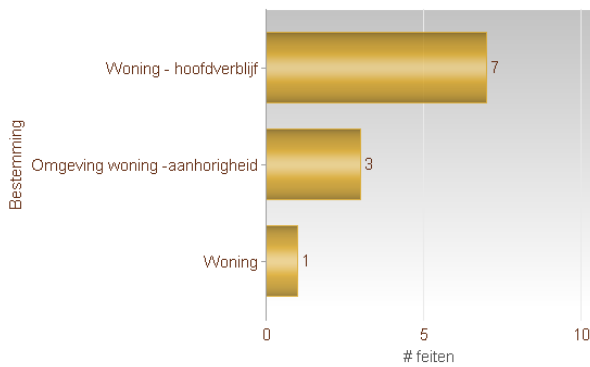

Zonaal Veiligheidsplan 2020-2025 Prioriteit eigendomsdelicten

MAANDOVERZICHT

Analyse diefstallen in gebouwen 01/06/2023 – 30/06/2023
Overzicht op kaart Inbraken per gemeente Inbraken per datum Inbraken per dag Inbraken per soort gebouw Inbraken volgens modus Inbraken verhouding inbraak/poging per gemeente Vergelijking 2022-2023
Totaal aantal inbraken in gebouwen (inclusief pogingen): 10

Overzicht op kaart

Inbraken per gemeente (inclusief pogingen)

Inbraken per datum (inclusief pogingen)

Inbraken per dag (inclusief pogingen)

Inbraken per soort gebouw (inclusief pogingen)

Verhouding poging/effectief

Er werden 6 effectieve inbraken gepleegd en 4 pogingen.

Vergelijking juni 2022 – juni 2023 (inclusief pogingen)