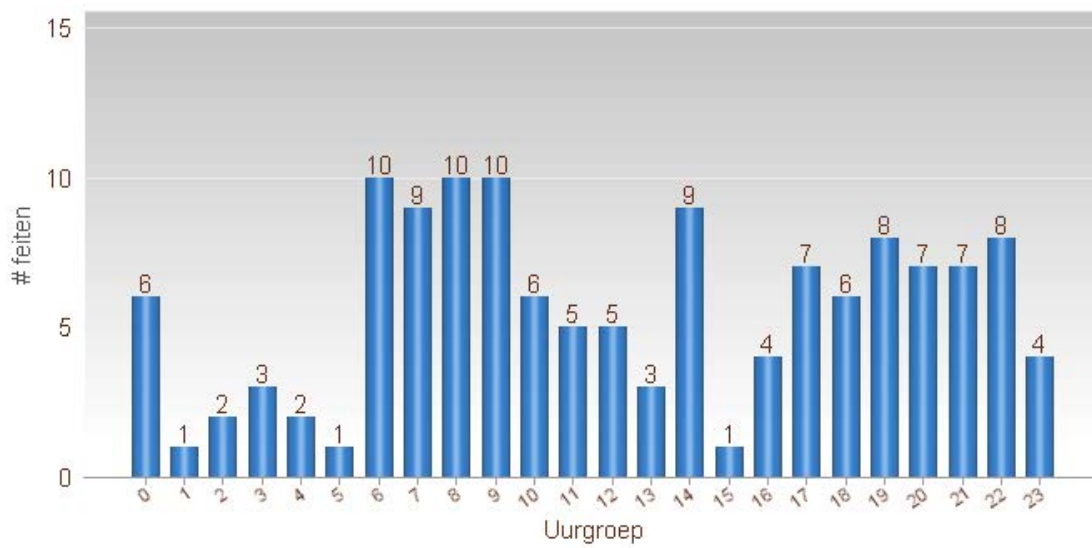

#### **Analyse (pogingen) Diefstallen in gebouwen 01/01/2020 – 31/12/2020**

Inbraken per gemeente  
Inbraken per maand  
Inbraken per tijdstip dag  
Inbraken per dag  
Inbraken per soort gebouw  
Inbraken per plaats inbraak  
Inbraken per type woning  
Inbraken volgens modus  
Inbraken verhouding inbraak/poging per gemeente  
Inbraken per wijk  
Vergelijking 2019-2020

**Totaal aantal inbraken in gebouwen : 134**

Overzicht van de feiten per locatie

Maandelijkse weergave van de feiten

Feiten gerangschikt volgens uurgroep

Weergave van de feiten per dag van de week

Meest voorkomende bestemmingen bij de weerhouden feiten

Overzicht van de meest voorkomende modus operandi

**Verhouding effectief- poging per gemeente (aantal feiten)**

**Vergelijking 2019- 2020 inbraken ( zonder voertuigen )**