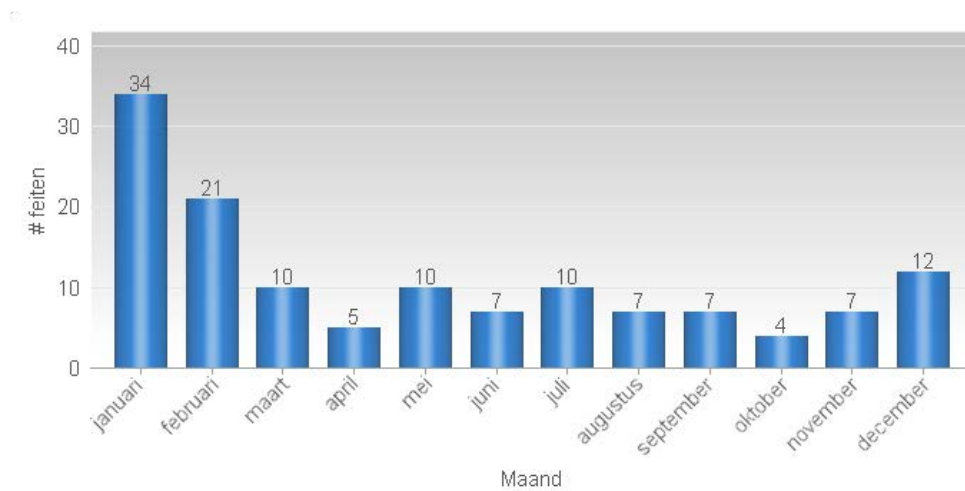

### **Jaaroverzicht**

#### **Analyse (pogingen) Diefstallen in gebouwen 01/01/2020 – 31/12/2020**

Inbraken per gemeente  
Inbraken per maand  
Inbraken per tijdstip dag  
Inbraken per dag  
Inbraken per soort gebouw  
Inbraken per plaats inbraak  
Inbraken per type woning  
Inbraken volgens modus  
Inbraken verhouding inbraak/poging per gemeente  
Inbraken per wijk  
Vergelijking 2019-2020

**Totaal aantal inbraken in gebouwen : 134**

Overzicht van de feiten per locatie

Maandelijkse weergave van de feiten

Feiten gerangschikt volgens uurgroep

Weergave van de feiten per dag van de week

Meest voorkomende bestemmingen bij de weerhouden feiten