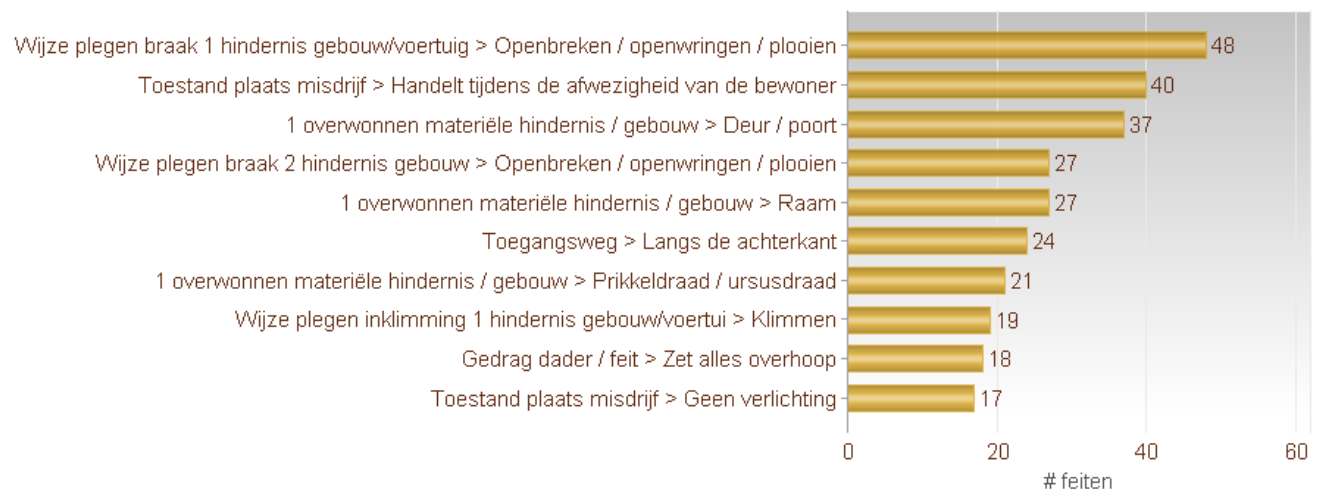

Overzicht van de meest voorkomende modus operandi