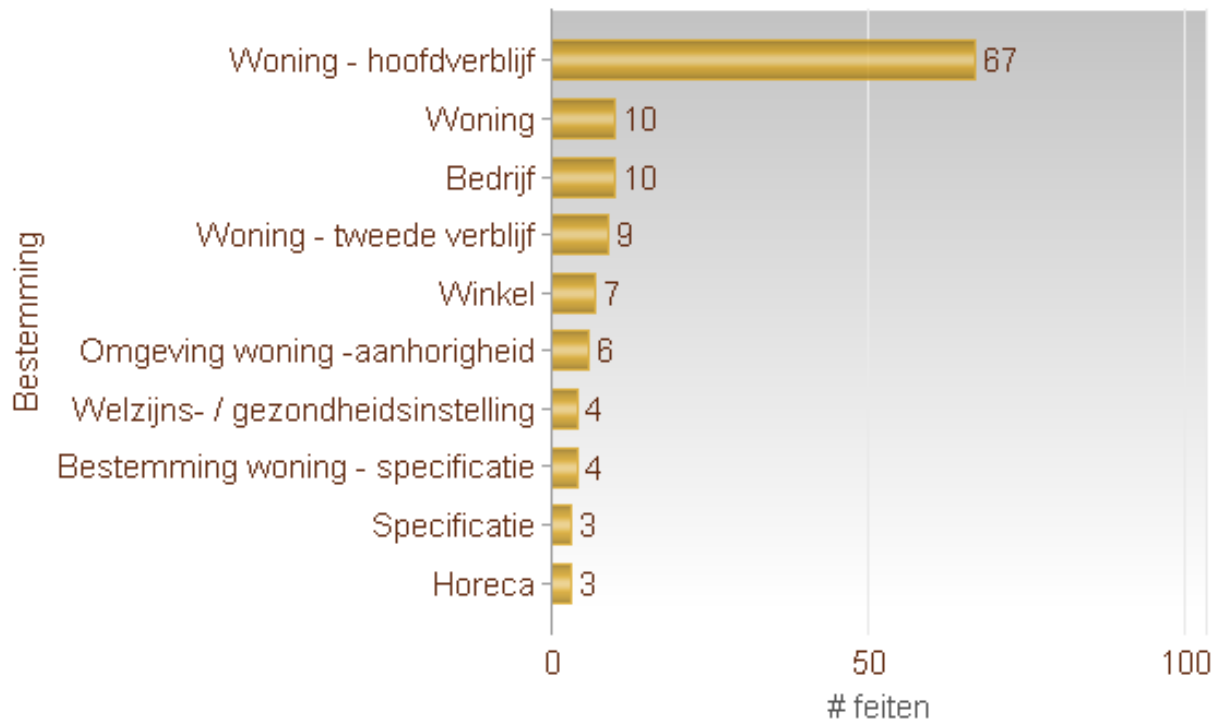

#### **Analyse (pogingen) Diefstallen in gebouwen 01/01/2020 – 31/12/2020**

Inbraken per gemeente  
Inbraken per maand  
Inbraken per tijdstip dag  
Inbraken per dag  
Inbraken per soort gebouw  
Inbraken per plaats inbraak  
Inbraken per type woning  
Inbraken volgens modus  
Inbraken verhouding inbraak/poging per gemeente  
Inbraken per wijk  
Vergelijking 2019-2020

**Totaal aantal inbraken in gebouwen : 134**

Overzicht van de feiten per locatie

Maandelijkse weergave van de feiten

Feiten gerangschikt volgens uurgroep

Weergave van de feiten per dag van de week

Meest voorkomende bestemmingen bij de weerhouden feiten

Overzicht van de meest voorkomende modus operandi

**Verhouding effectief- poging per gemeente (aantal feiten)**

**Vergelijking 2019- 2020 inbraken ( zonder voertuigen )**