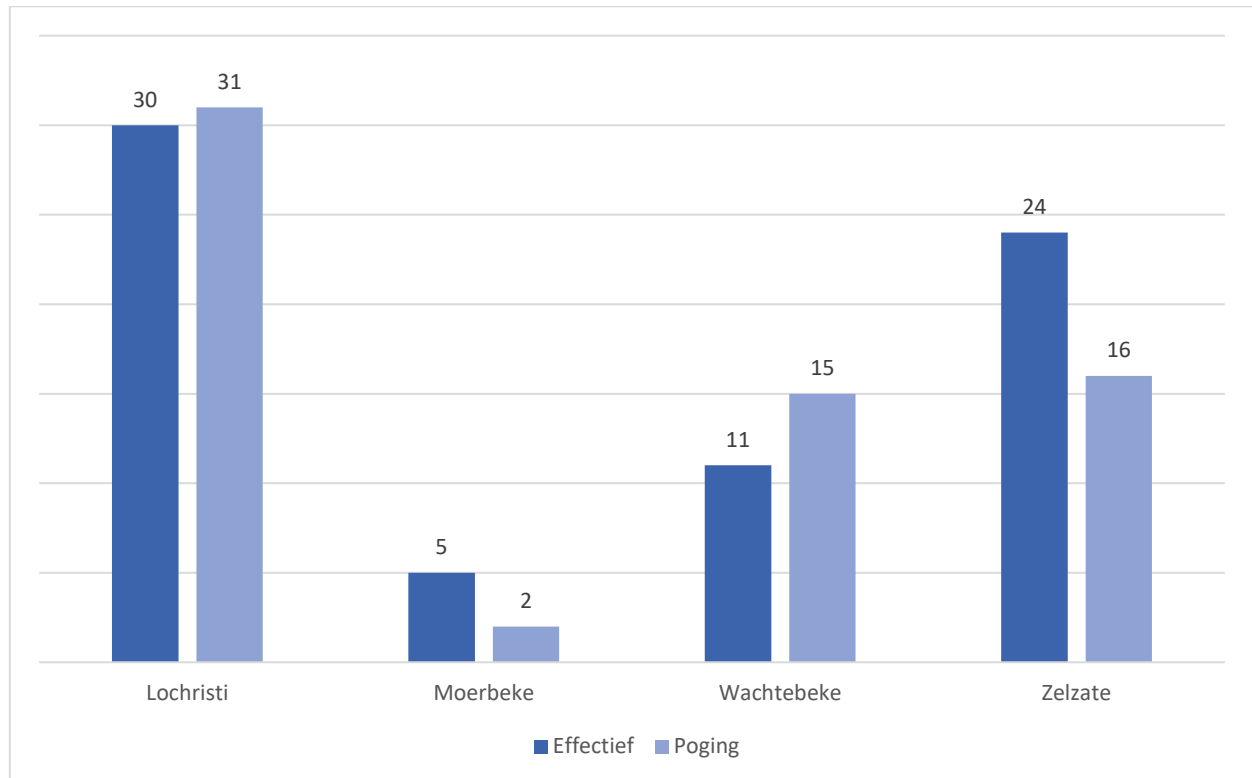

**Totaal aantal inbraken in gebouwen : 134**

Overzicht van de feiten per locatie

Maandelijkse weergave van de feiten

Feiten gerangschikt volgens uurgroep

Weergave van de feiten per dag van de week

Meest voorkomende bestemmingen bij de weerhouden feiten

Overzicht van de meest voorkomende modus operandi

**Verhouding effectief- poging per gemeente (aantal feiten)**

**Vergelijking 2019- 2020 inbraken ( zonder voertuigen )**