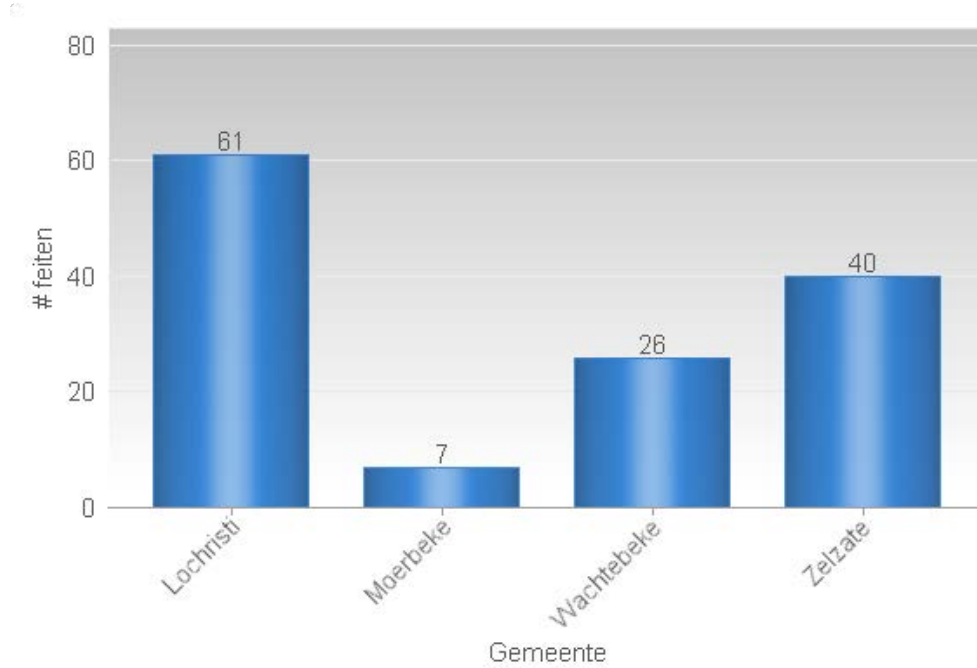

Overzicht van de feiten per locatie