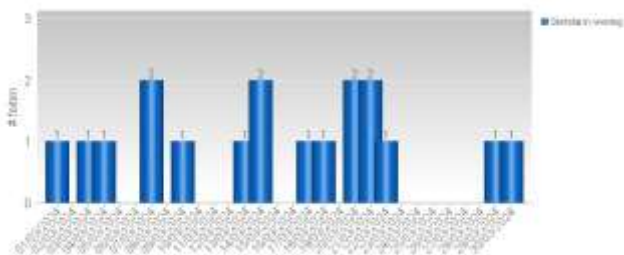

Zonaal Veiligheidsplan 2020-2025 Prioriteit eigendomsdelicten

MAANDOVERZICHT

<p>Analyse diefstallen in gebouwen 01/03/2024 – 31/03/2024</p>
<p>Overzicht op kaart Inbraken per gemeente Inbraken per datum Inbraken per dag Inbraken per soort gebouw Inbraken volgens modus Inbraken verhouding inbraak/poging per gemeente Vergelijking 2023-2024</p>
<p>Totaal aantal inbraken in gebouwen (inclusief pogingen): 18</p>

Overzicht op kaart

Inbraken per gemeente (inclusief pogingen)

Inbraken per datum (inclusief pogingen)

Inbraken per dag (inclusief pogingen)

Inbraken per soort gebouw (inclusief pogingen)

Verhouding poging/effectief maart 2024

Er werden 9 effectieve inbraken gepleegd en 9 pogingen.

Vergelijking maart 2023 – maart 2024 (inclusief pogingen)