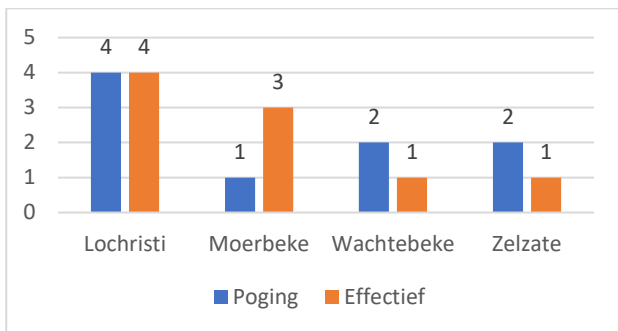

Overzicht op kaart

Inbraken per gemeente (inclusief pogingen)

Inbraken per datum (inclusief pogingen)

Inbraken per dag (inclusief pogingen)

Inbraken per soort gebouw (inclusief pogingen)

Verhouding poging/effectief maart 2024

Er werden 9 effectieve inbraken gepleegd en 9 pogingen.

Vergelijking maart 2023 – maart 2024 (inclusief pogingen)