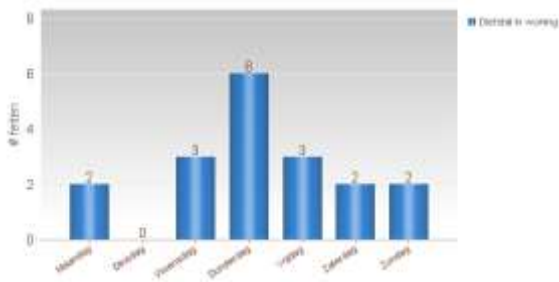

Overzicht op kaart

Inbraken per gemeente (inclusief pogingen)

Inbraken per datum (inclusief pogingen)

Inbraken per dag (inclusief pogingen)

Inbraken per soort gebouw (inclusief pogingen)

Verhouding poging/effectief maart 2024

Er werden 9 effectieve inbraken gepleegd en 9 pogingen.

Vergelijking maart 2023 – maart 2024 (inclusief pogingen)