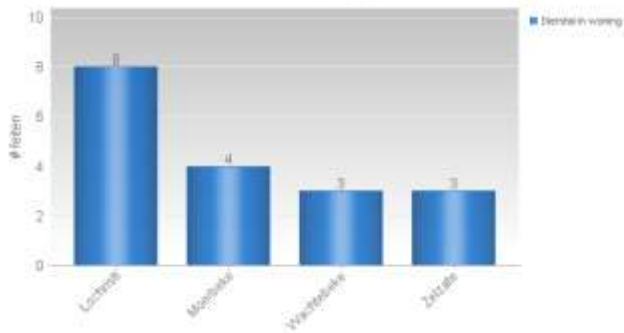

Zonaal Veiligheidsplan 2020-2025 Prioriteit eigendomsdelicten

MAANDOVERZICHT

<p>Analyse diefstallen in gebouwen 01/03/2024 – 31/03/2024</p>
<p>Overzicht op kaart Inbraken per gemeente Inbraken per datum Inbraken per dag Inbraken per soort gebouw Inbraken volgens modus Inbraken verhouding inbraak/poging per gemeente Vergelijking 2023-2024</p>
<p>Totaal aantal inbraken in gebouwen (inclusief pogingen): 18</p>

Overzicht op kaart

Inbraken per gemeente (inclusief pogingen)

Inbraken per datum (inclusief pogingen)

Inbraken per dag (inclusief pogingen)

Inbraken per soort gebouw (inclusief pogingen)

Verhouding poging/effectief maart 2024

Er werden 9 effectieve inbraken gepleegd en 9 pogingen.

Vergelijking maart 2023 – maart 2024 (inclusief pogingen)