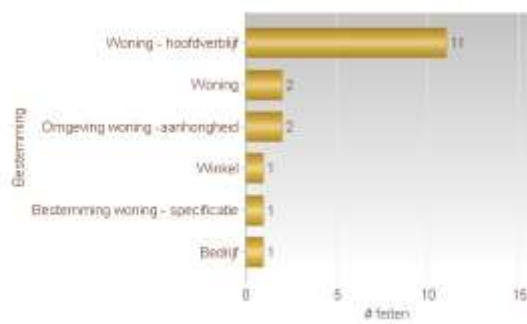

Overzicht op kaart

Inbraken per gemeente (inclusief pogingen)

Inbraken per datum (inclusief pogingen)

Inbraken per dag (inclusief pogingen)

Inbraken per soort gebouw (inclusief pogingen)

Verhouding poging/effectief maart 2024

Er werden 9 effectieve inbraken gepleegd en 9 pogingen.

Vergelijking maart 2023 – maart 2024 (inclusief pogingen)