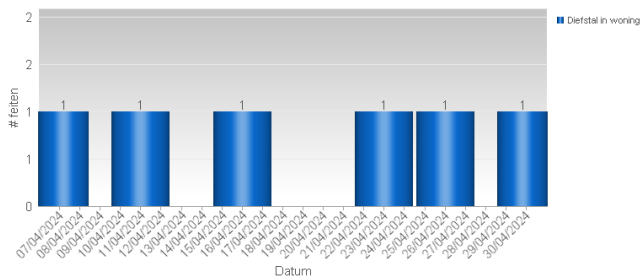

Inbraken per datum (inclusief pogingen)