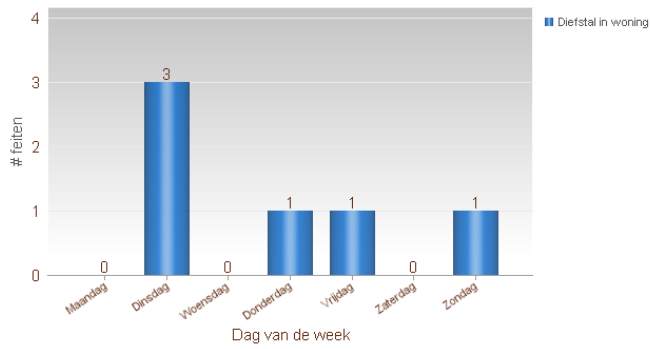

Inbraken per dag (inclusief pogingen)