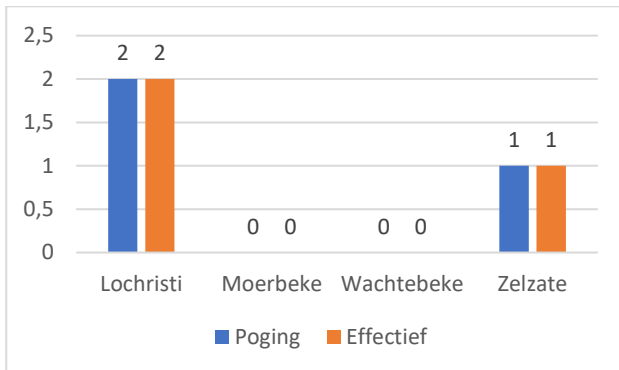

### Inbraken per datum (inclusief pogingen)

### Inbraken per dag (inclusief pogingen)

### Inbraken per soort gebouw (inclusief pogingen)

**Verhouding poging/effectief april 2024**

Er werden 3 effectieve inbraken gepleegd en 3 pogingen.

**Vergelijking april 2023 – april 2024 (inclusief pogingen)**