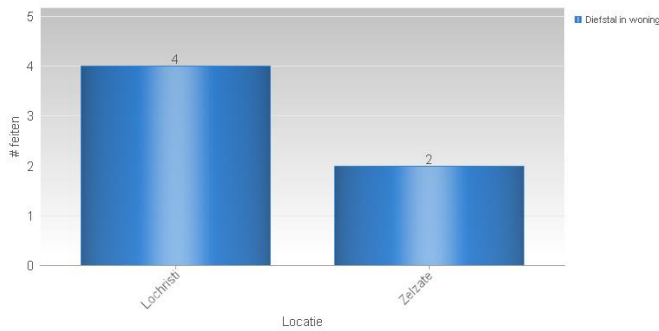

Inbraken per gemeente (inclusief pogingen)