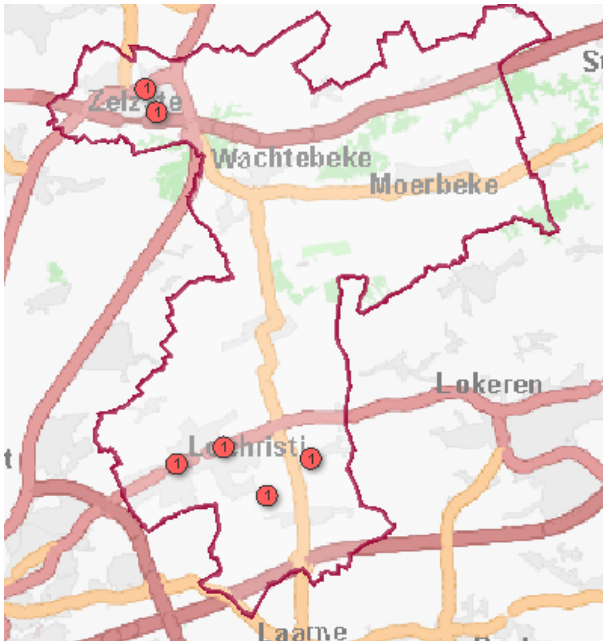

## Zonaal Veiligheidsplan 2020-2025 Prioriteit eigendomsdelicten

### MAANDOVERZICHT

<p><b>Analyse diefstallen in gebouwen</b> <b>01/04/2024 – 30/04/2024</b></p>
<p>Overzicht op kaart Inbraken per gemeente Inbraken per datum Inbraken per dag Inbraken per soort gebouw Inbraken volgens modus Inbraken verhouding inbraak/poging per gemeente Vergelijking 2023-2024</p>
<p><b>Totaal aantal inbraken in gebouwen (inclusief pogingen): 6</b></p>

### Overzicht op kaart

### Inbraken per gemeente (inclusief pogingen)